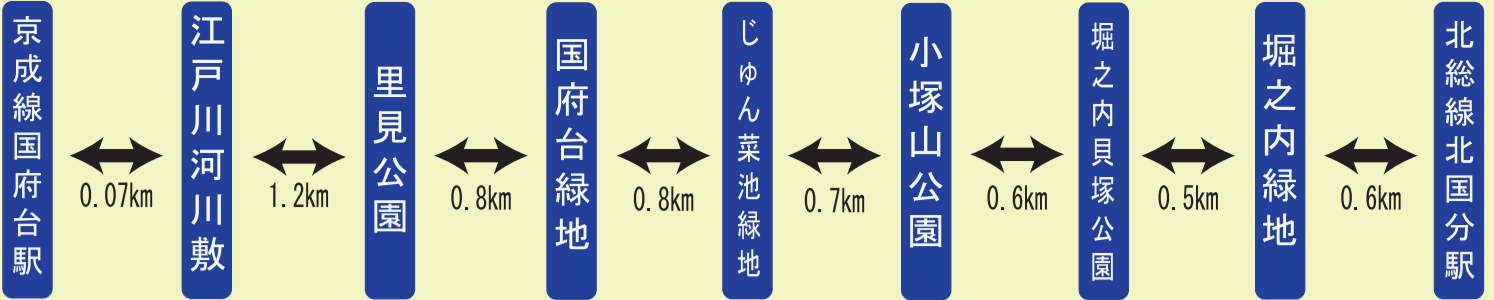

市川市北西部
水と緑の回廊ルート

全体の距離
5.27km

水と緑の回廊

- 凡例
- コース (Red dotted line)
 - トイレ (Toilet icon)
 - 警察・交番 (Police icon)
 - 公共機関 (Public Facility icon)
 - 病院 (Hospital icon)
 - 寺院 (Temple icon)
 - 鉄道駅 (Railway Station icon)
 - 公園 (Park icon)
 - 消防署 (Fire Station icon)
 - 学校 (School & Univ. icon)
 - 史跡 (Historical Site icon)
 - 神社 (Shrine icon)
 - バス停 (Bus Stop icon)