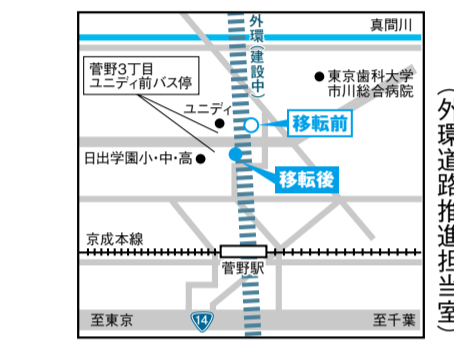

スローガンは「夕暮れは、早めのライトに「反射材」です。市では自転車の関係する交通事故の

9月21日(水)～30日(金) 秋の全国交通安全運動

市川都市計画変更に係る公聴会を中止

お知らせ

いちかわ市場まつり 2011

年に一度、地方卸売市場を開放して行く「いちかわ市場まつり」。

安さと新鮮さが魅力の青果物販売コーナー

内容 青果物や花き、乾物、お茶、食肉、鶏卵などの食料品や日用雑貨の販売/焼そばや各種ゲームの出店/模擬セリなどのイベント

下水道排水設備工事 責任技術者試験

重点目標 子どもと高齢者の交通事故防止

割合が高くなっています。自動車も車両ですので、原則として道路の左端を走行し、スピードの出し過ぎに注意しましょう。

宮内庁新浜鴨場見学会

11月1日(火)午前10時～11時30分 市内在住の方、35人

外環自動車道 大和田工事 (新田地区)の説明会

現在建設中の東京外環自動車道において、新田2・3丁目地区で高速道路(半地下構造物)の建設工事に着手するため、工事説明会を行います。