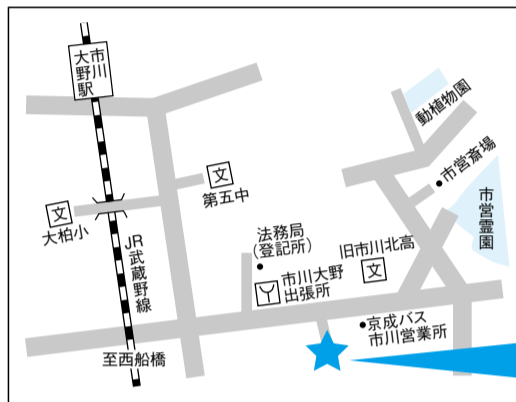

下水道排水設備工事 責任技術者試験

重点目標 子どもと高齢者の交通事故防止

割合が高くなっています。自動車も車両ですので、原則として道路の左端を走行し、スピードの出し過ぎに注意しましょう。

宮内庁新浜鴨場見学会

11月1日(火)午前10時～11時30分 市内在住の方、35人

外環自動車道 大和田工事 (新田地区)の説明会

現在建設中の東京外環自動車道において、新田2・3丁目地区で高速道路(半地下構造物)の建設工事に着手するため、工事説明会を行います。

Table of recycling collection dates by area.

●平成23年9月19日(祝)は「燃やすごみ」月・水・金収集地区と「プラスチック製容器包装類」月曜収集地区のみ収集があります。

リハビリテーション 病院の 利用案内

診療科目 内科、消化器科、整形外科、リハビリテーション科
(一般外来では紹介状は不要です。)

診療日 月～金曜日

受付時間 午前8時30分～11時30分
(火曜日の整形外科は午前11時まで)

休診日 土・日曜日、祝日、年末年始
(12月29日～1月3日)

※当院では、特定健診・がん検診も受診できます

リハビリテー ション病院

柏井町4の229
の4
市川市保健医療福祉セ
ンター内
☎320・7111

ワークライフバランス講座

自分の時間を大切にするための仕事管理テクニックを学びます。

日 10月18日(火) 午後6時30分～8時30分

場 男女共同参画センター
20代～30代、先着30人