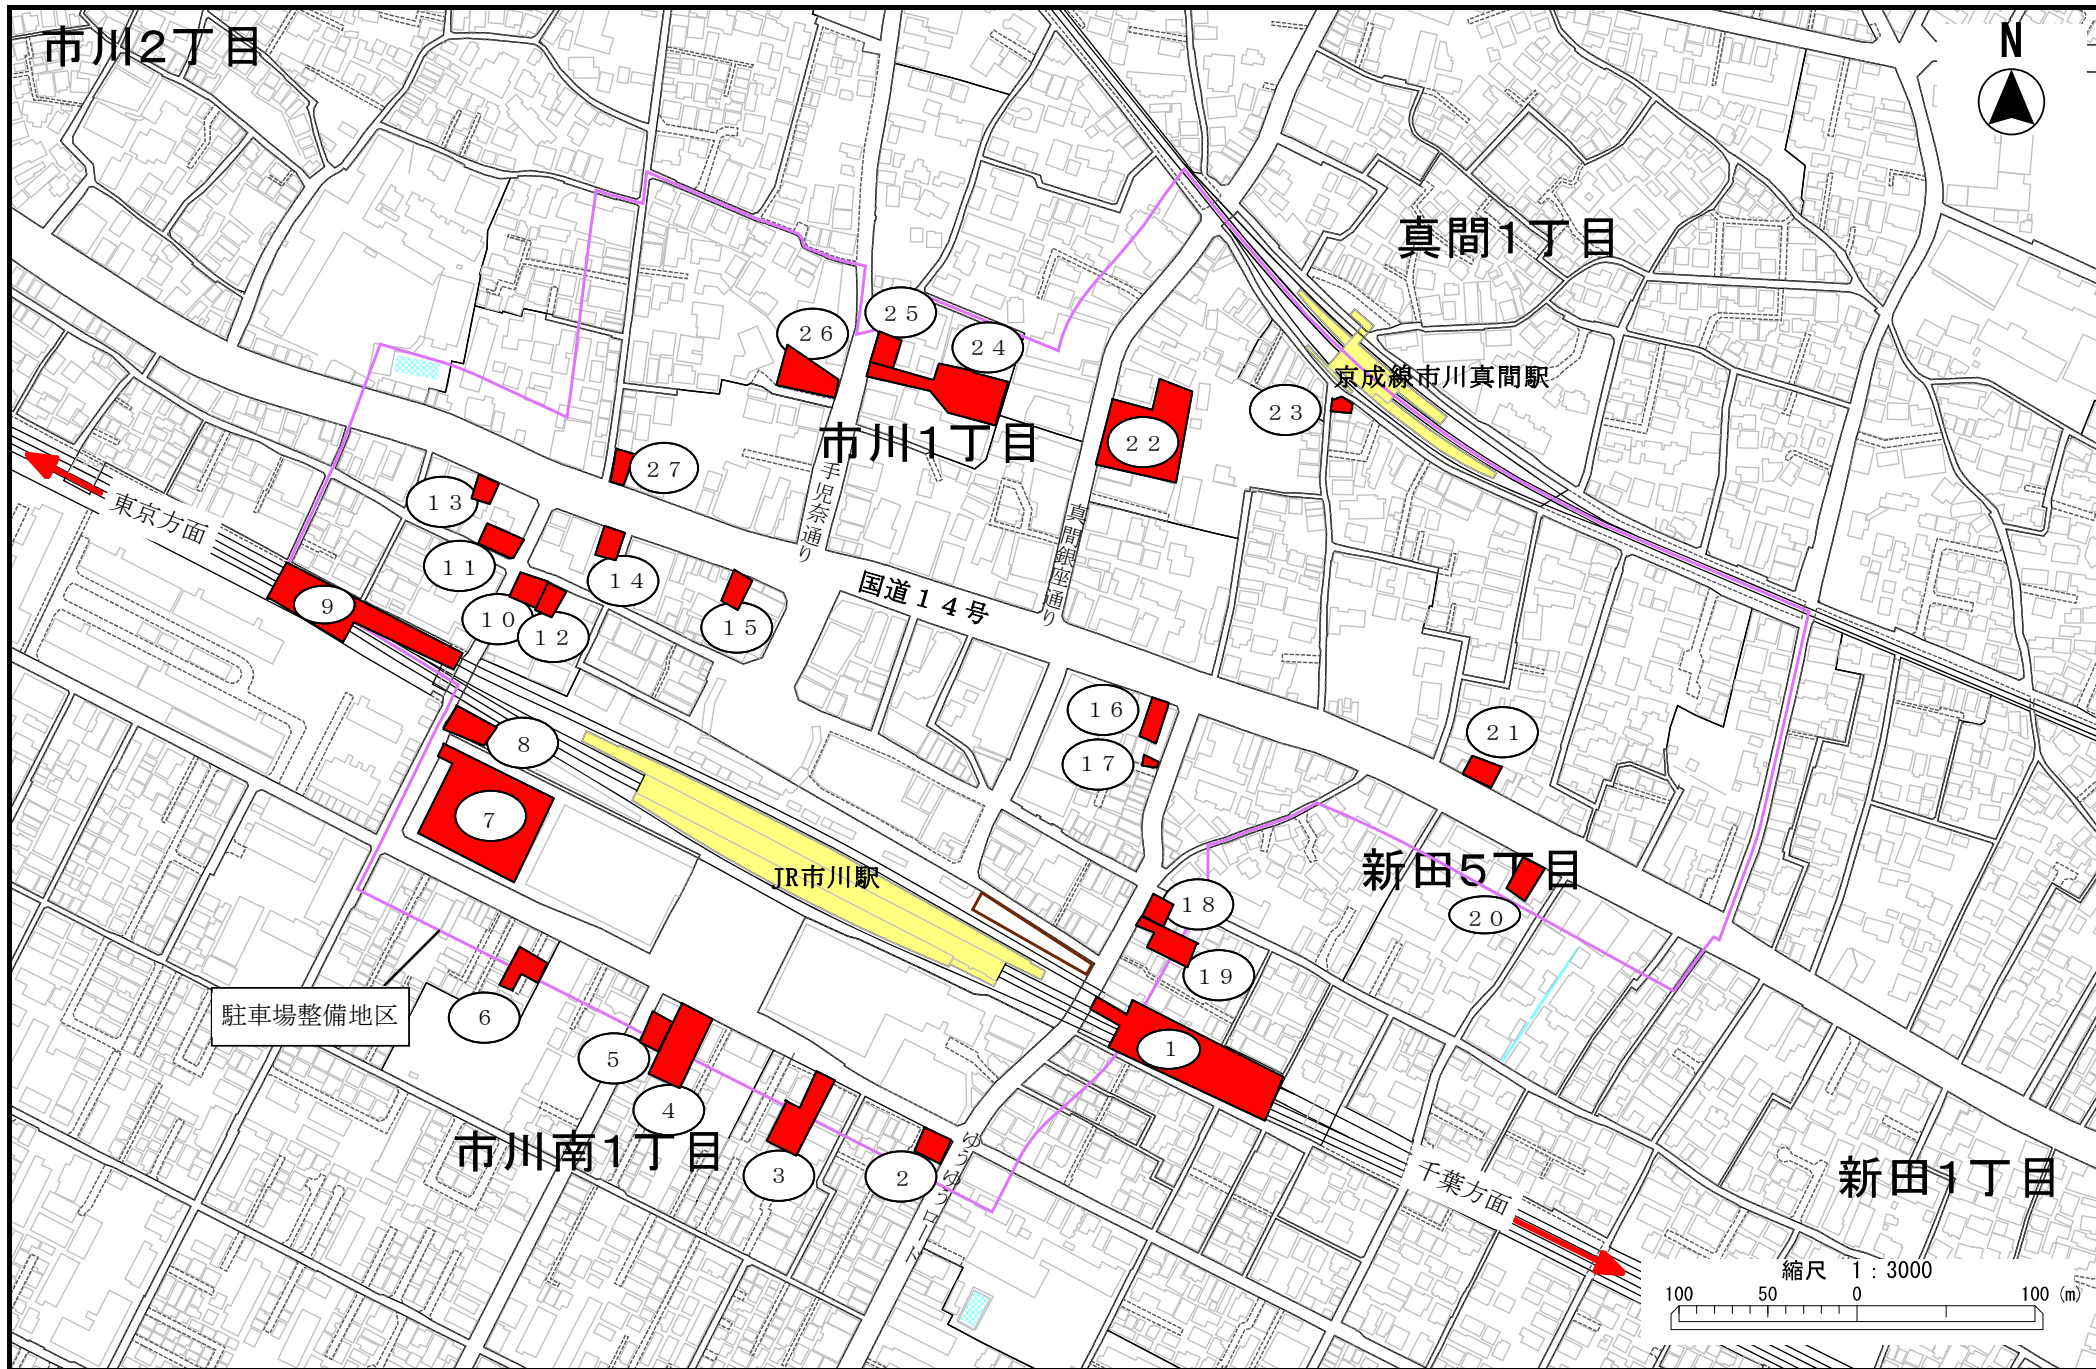

JR市川駅周辺 時間貸し駐車場案内図
(駐車場整備地区内)

駐車場 一覧表

No.	駐車場名称	形状	台数(うち車いす)	連絡先
1	シャポー市川東駐車場	平置き	102台 (うち車いす1)	市川ショッピングセンター 047-326-1265
2	ショウワパーク市川	平置き	6台	ショウワ電技研(株) 03-3559-2601
3	ザ・パーク市川第二	平置き	18台	国際警備保障(株) 0120-44-3381
4	市川南口第一駐車場	平置き	28台	市川南口第一駐車場 0120-696-962
5	コインパーク市川南一丁目	平置き	9台	(株)コインパーク 0120-413-110
6	サイカパーク市川南第一駐車場	平置き	7台	コールセンター 0120-543-750
7	タイムズ市川第14	平置き	7台	タイムズサービス(株) 0120-77-8924
8	ナビパークザ・タワーズウエスト 施設駐車場	地下自走	76台 (うち車いす4)	ナビパークコールセンター 0120-226-143
9	シャポー市川駐車場	立体自走	57台	市川ショッピングセンター 047-326-1265
10	PIT IN MINAMI	平置き	8台	タイムズサービス(株) 0120-77-8924
11	ナビパーク市川第6駐車場	平置き	7台	ナビパークコールセンター 0120-226-143
12	タイムズ市川第9	平置き	6台	タイムズサービス(株) 0120-77-8924
13	ナビパーク市川第7駐車場	平置き	5台	ナビパークコールセンター 0120-226-143
14	タイムズ市川第4	平置き	8台	タイムズサービス(株) 0120-77-8924
15	サンプラザ35	タワー	30台	047-324-2191
16	ナビパーク市川第1駐車場	平置き	15台	ナビパークコールセンター 0120-226-143
17	ナビパーク市川第2駐車場 (5ナンバー専用)	平置き	3台	ナビパークコールセンター 0120-226-143
18	タイムズ市川第7	平置き	6台	タイムズサービス(株) 0120-77-8924
19	村上パーキング	平置き	16台	日本システムバンク(株) 0120-162-088
20	ユアーズパーク市川新田第1駐車場	平置き	4台	アムス(株) 050-3530-9666
21	エーパーク新田	平置き	6台	エーパーク新田 0120-000-942
22	ナビパーク市川第5駐車場	平置き	46台	ナビパークコールセンター 0120-226-143
23	パークNET市川真間駅前駐車場	平置き	4台	アムス(株) 050-3530-9666
24	キプト市川	平置き	41台	タイムズサービス(株) 0120-77-8924
25	タイムパーク市川1丁目駐車場	平置き	10台	タイムズサービス(株) 0120-77-8924
26	市川1丁目パーキング	平置き	17台	コールセンター 03-5835-4523
27	ナビパーク市川第3駐車場	平置き	8台	ナビパークコールセンター 0120-226-143