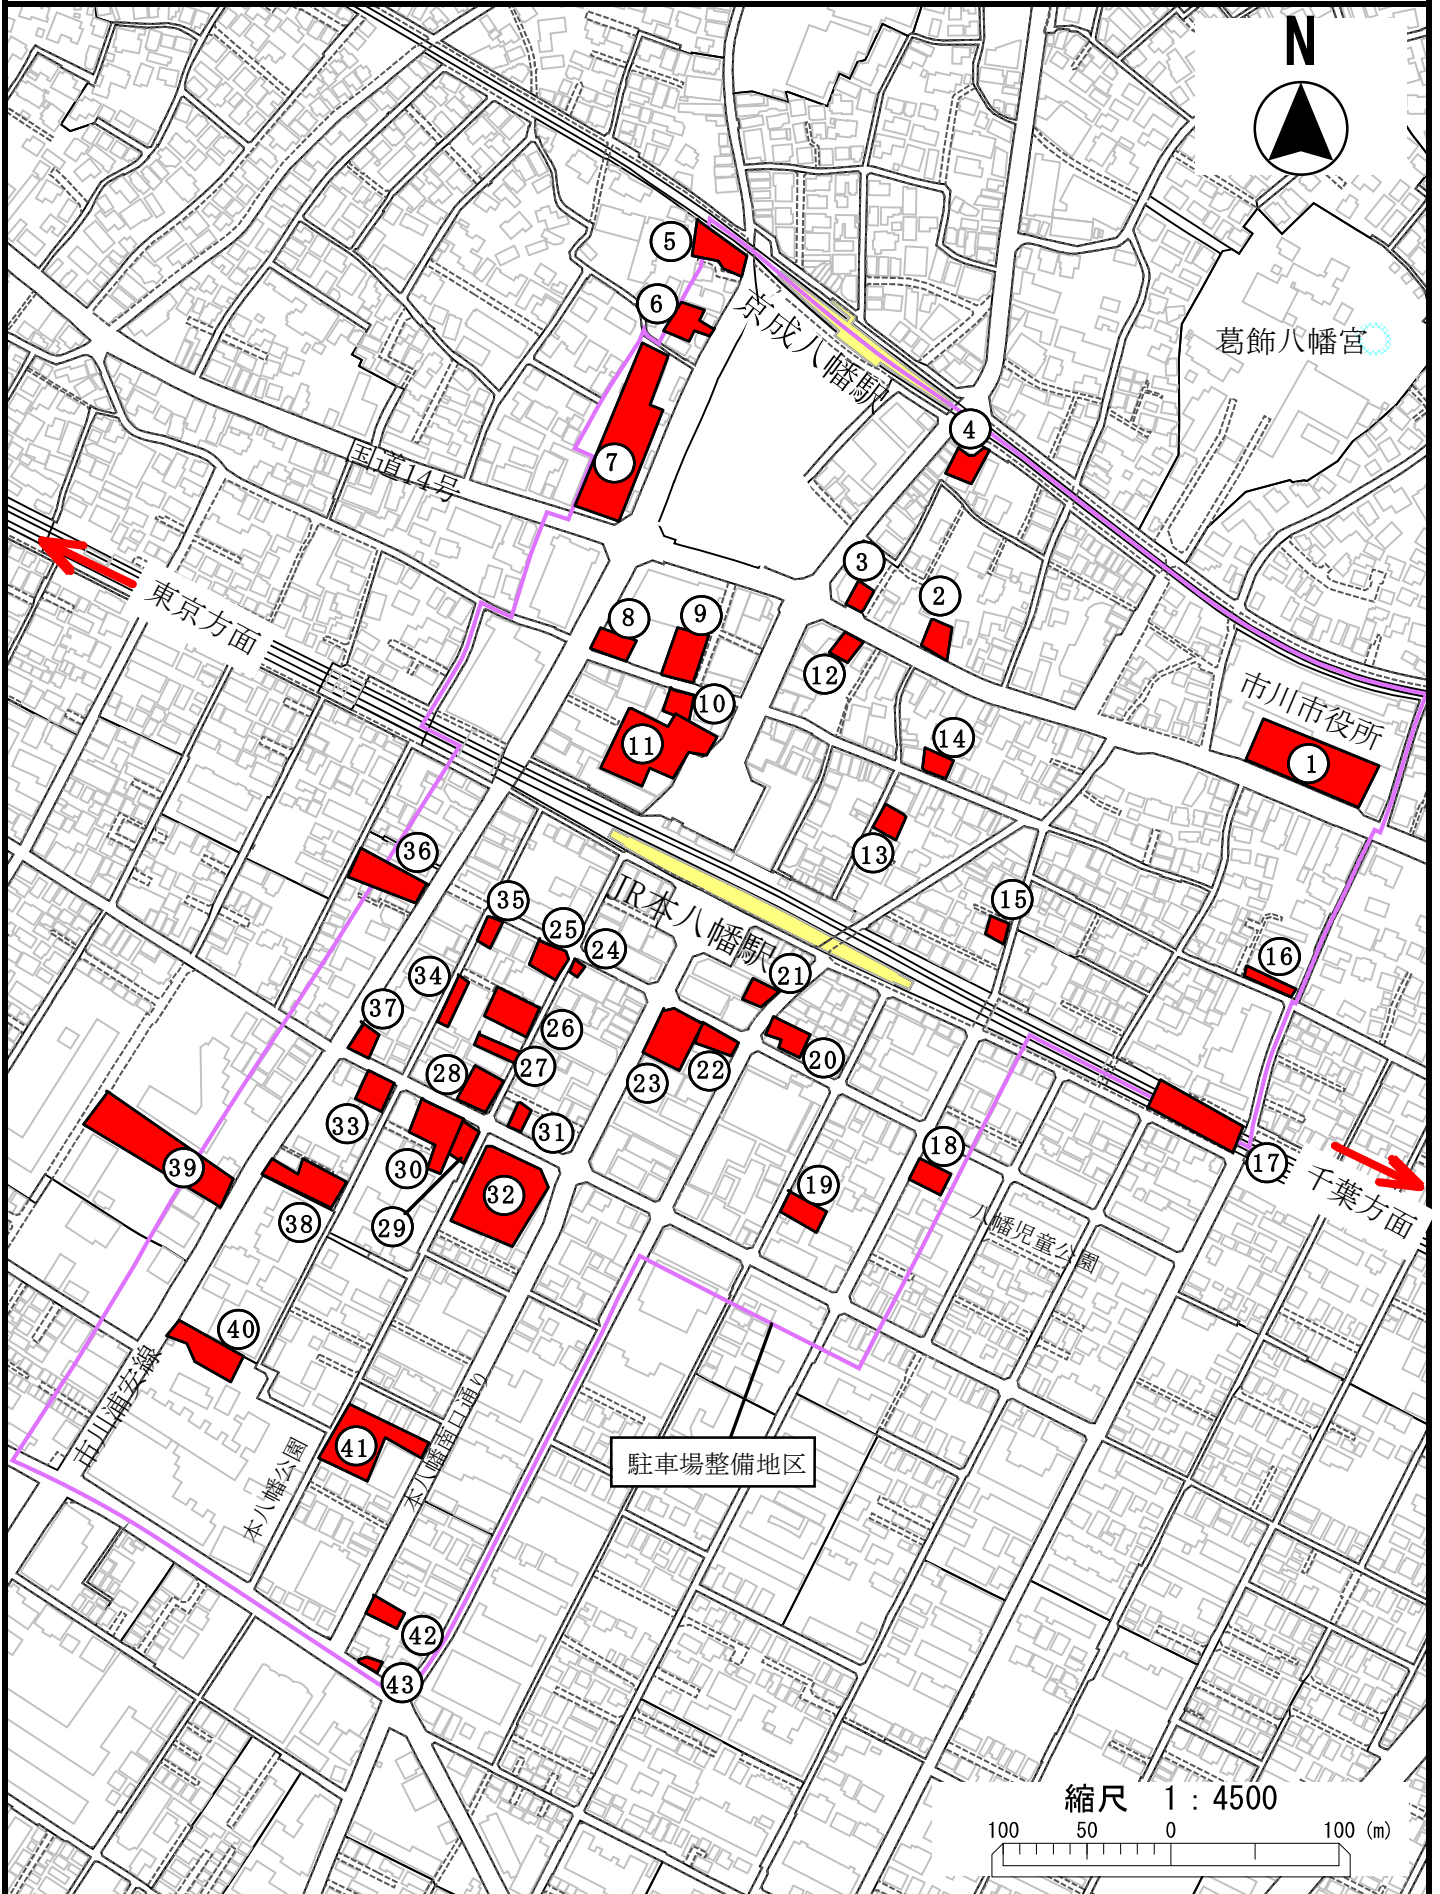

JR本八幡駅周辺 時間貸し駐車場案内図
(駐車場整備地区内)

駐車場 一覧表

No.	駐車場名称	形状	台数	連絡先	備考
1	市川市役所第1駐車場	平置き	55台 (うち車いす2台)	市川市役所 047-334-1111	
2	ナビパーク八幡第5駐車場	平置き	9台	ナビパークコールセンター 0120-226-143	
3	談話室横駐車場	平置き	8台	日本システムバンク(株) 0120-162-088	
4	久保パーク	機械式	70台	047-335-5700	高さ2.05m以下
5	サカエパーキング 京成八幡駅前	平置き	38台	総合警備保障(株) 043-302-0440	
6	京成八幡駅西通り駐車場	平置き	15台	日本システムバンク(株) 0120-162-088	
7	アクス本八幡駐車場	タワー	80台	047-322-8888	高さ1.55m以下
8	ハッピーパーク本八幡	平置き	9台	日本システムバンク(株) 0120-162-088	
9	ナビパーク八幡第1	平置き	19台	ナビパークコールセンター 0120-226-143	
10	タイムズ八幡第3	平置き	7台	タイムズサービス(株) 0120-77-8924	
11	ハタビル有料駐車場	タワー	22台	日本パーキング(株)	高さ1.7m以下
12	タイムズ八幡第2	平置き	4台	タイムズサービス(株) 0120-77-8924	
13	サカエパーキング 八幡一番街駐車場	平置き	6台	総合警備保障(株) 043-302-0440	
14	サカエパーキング 八幡一番街商店街通り	平置き	6台	総合警備保障(株) 043-302-0440	
15	サカエパーキング 八幡第2駐車場	平置き	5台	総合警備保障(株) 043-302-0440	
16	ナビパーク八幡第6	平置き	5台	ナビパークコールセンター 0120-226-143	
17	ステーションセンター本八幡 ショッピングセンター駐車場	平置き	14台	駐車場コールセンター 0120-572-105	
18	ユアパーキング 南八幡第7駐車場	平置き	9台	0120-963-289	
19	三井のリパーク 本八幡駅南口	平置き	7台	コールセンター 0120-321-258	
20	ジーエスパーク南八幡	平置き	11台	アイポスネット 0120-137-136	
21	ナビパーク南八幡第4	平置き	10台	ナビパークコールセンター 0120-226-143	
22	ナビパーク南八幡第5駐車場	平置き	15台	ナビパークコールセンター 0120-226-143	一部高さ1.8m以下
23	本八幡駅南口前駐車場	平置き	37台	総合警備保障(株) 043-302-0440	
24	本八幡駐車場	平置き	3台	03-3672-2821	
25	三井のリパーク 本八幡駅前第2	平置き	16台	コールセンター 0120-321-258	
26	サカエパーキング 八幡第3駐車場	平置き	20台	総合警備保障(株) 043-302-0440	
27	オータムパーキング 南八幡4丁目	平置き	10台	03-6740-2880	
28	タイムズ南八幡第10	平置き (うち車いす1台)	13台	タイムズサービス(株) 0120-77-8924	
29	トーフパーキング本八幡第2	平置き	18台	0120-963-791	
30	ユアパーキング 南八幡第5	平置き	23台	0120-963-289	
31	グラスパーキング八幡第1	平置き	11台	0120-162-088	
32	スターレーン駐車場	タワー	41台	047-377-0101	高さ1.9m以下
33	タイムズ南八幡第3	平置き	4台	タイムズサービス(株) 0120-77-8924	
34	駿台寮前駐車場	平置き	9台	0120-152-088	