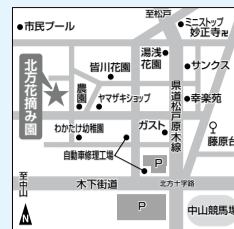

彩り鮮やかな花摘み園

彩り鮮やかな花摘み園
彩り鮮やかな花摘み園
彩り鮮やかな花摘み園

北方花摘み園
北方花摘み園
北方花摘み園

柏井花摘み園
柏井花摘み園
柏井花摘み園

一般公開「あまちゃん」と水木洋子の「北限の海女」

一般公開「あまちゃん」と水木洋子の「北限の海女」
一般公開「あまちゃん」と水木洋子の「北限の海女」
一般公開「あまちゃん」と水木洋子の「北限の海女」

南八幡を元気に「南八幡活き行き祭り」

南八幡を元気に「南八幡活き行き祭り」
南八幡を元気に「南八幡活き行き祭り」
南八幡を元気に「南八幡活き行き祭り」