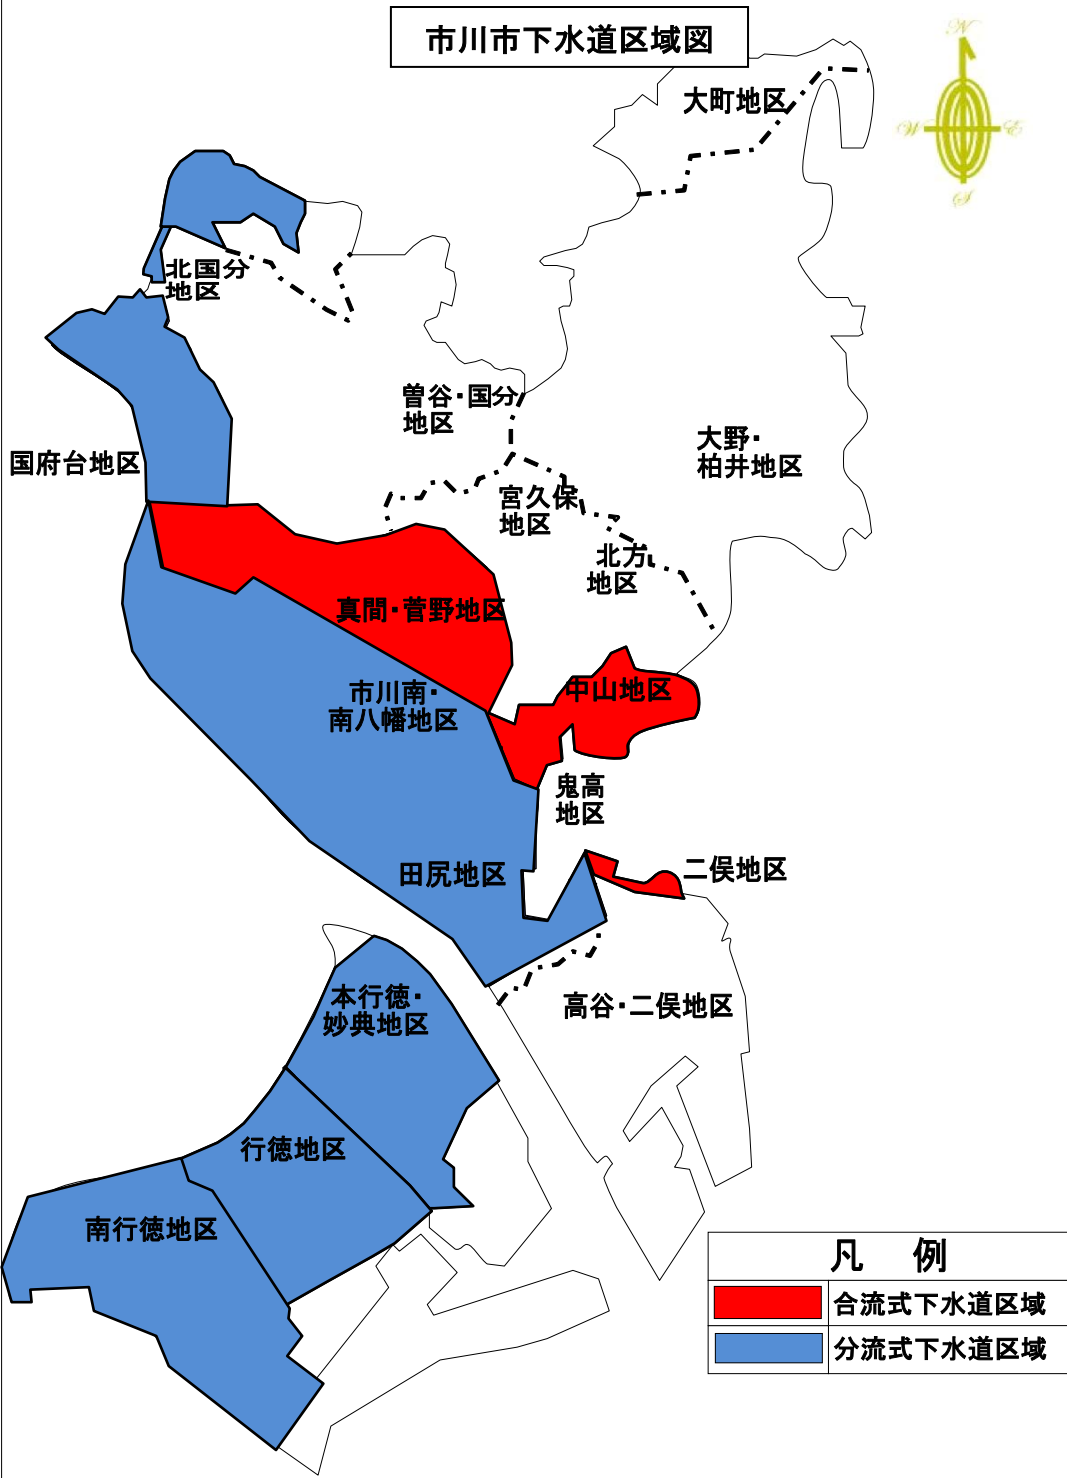

市川市下水道区域図

注意

- ・この図は、イメージ図です。
- ・色が塗られていても実際には下水道が整備されていない地域もあります。
- ・その他、実際には図と異なる場合もあります。