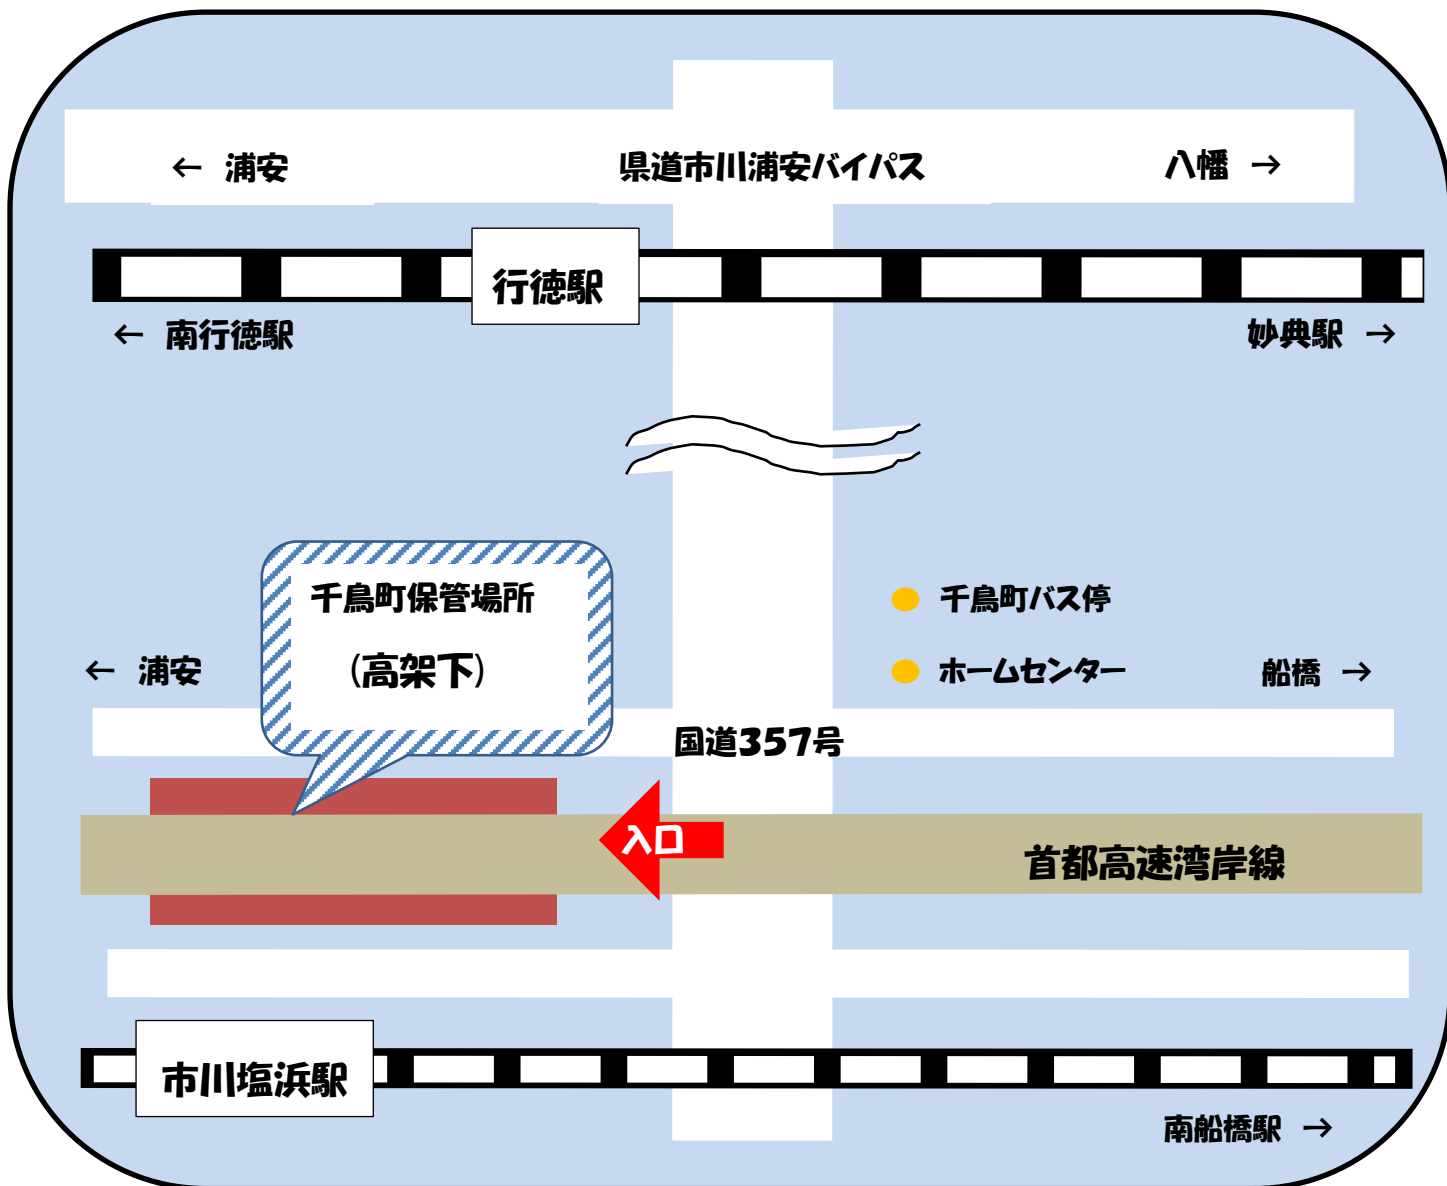

千鳥町保管場所

(行徳地区・南行徳地区・妙典地区・塩浜地区)

引き取り場所 (上記参照)

- ・ 千鳥町バス停から徒歩5分
- ・ 行徳駅から徒歩30分
- ・ 市川塩浜駅から徒歩15分

◆ **所在地** : 市川市塩浜3丁目2-7外(首都高速湾岸線高架下)

◆ **電話** : **080(2332)8171**

◆ **開所時間** : **14時~19時**