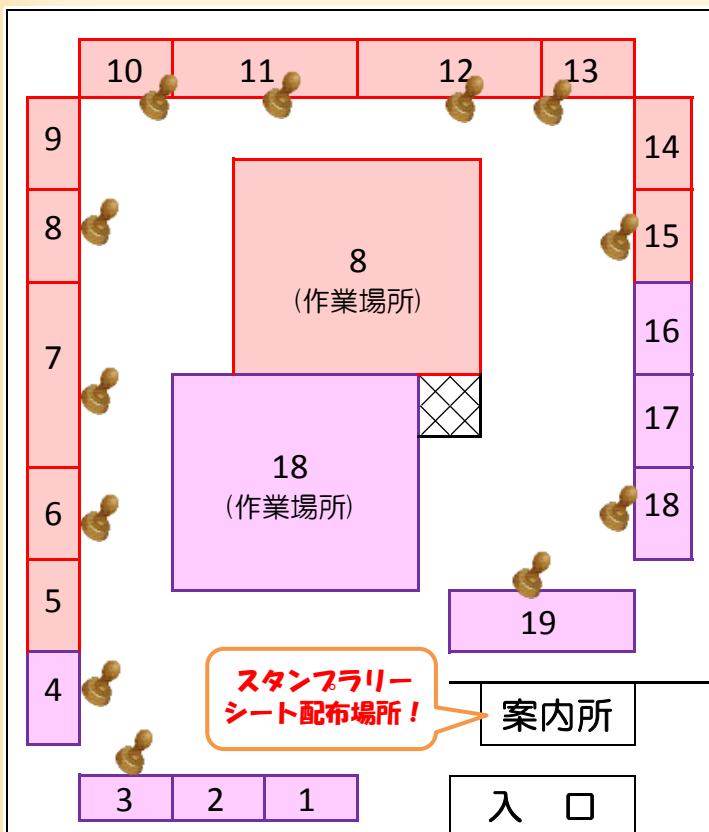

あんないず コルトンホール案内図

のマークは、スタンプラリーブース

☆市民団体の活動発表会☆

11:00~ 13:00~

各団体がマイク
で出展内容を
説明するよ♪

循環型社会推進エリア (紫スタンプ)

団体名	主な内容
1 千葉商科大学	活動紹介
2 NES(Natural Eco-Life Support)	活動紹介
3 Re-いちかわ	家庭生ごみの堆肥化利用展示とクイズなど
4 エコスタディいちかわ	「もったいない」結ぼうーふるしき活用

生物多様性エリア (赤スタンプ)

5 江戸川を守る会 市川市部	活動紹介
6 自然環境課	市川市の自然の楽しみ方を紹介します!
7 千葉県生物多様性センター	生物多様性に関するパネル展示 解説とクイズ
8 NPO 法人市川子ども文化ステーション	いろんな革に触れてみよう♪ 作ってみよう♪
9 行徳野鳥観察舎友の会	休館中でも観察会は実施中。カニもいるよ。
10 緑のみずがき隊	活動紹介のパネル展示と 北方ミニ自然園の生きもののクイズ
11 市川クロマツ会	松ぼっくりや松葉を使ったゲーム
12 いちかわ森の交流会	緑の保全活動に従事している 団体の活動紹介
13 まちづくり家づくり café Ichikawa	緑を生かしたまちづくりを提案
14 市川緑の市民フォーラム	活動紹介
15 いちかわネイチャーゲームの会	ネイチャーゲームの紹介、クイズ

省エネ・再エネエリア (紫スタンプ)

16 NPO 法人 いちかわ地球市民会議	パネル展示
17 市川市地球温暖化対策推進協議会	活動紹介
18 市川市住宅リフォーム相談協議会	端材を使った子ども工作教室、 リフォーム相談窓口の設置
19 NPO 法人 サポート技術士センター	省エネ実験と電気の特性学習、 血管年齢測定