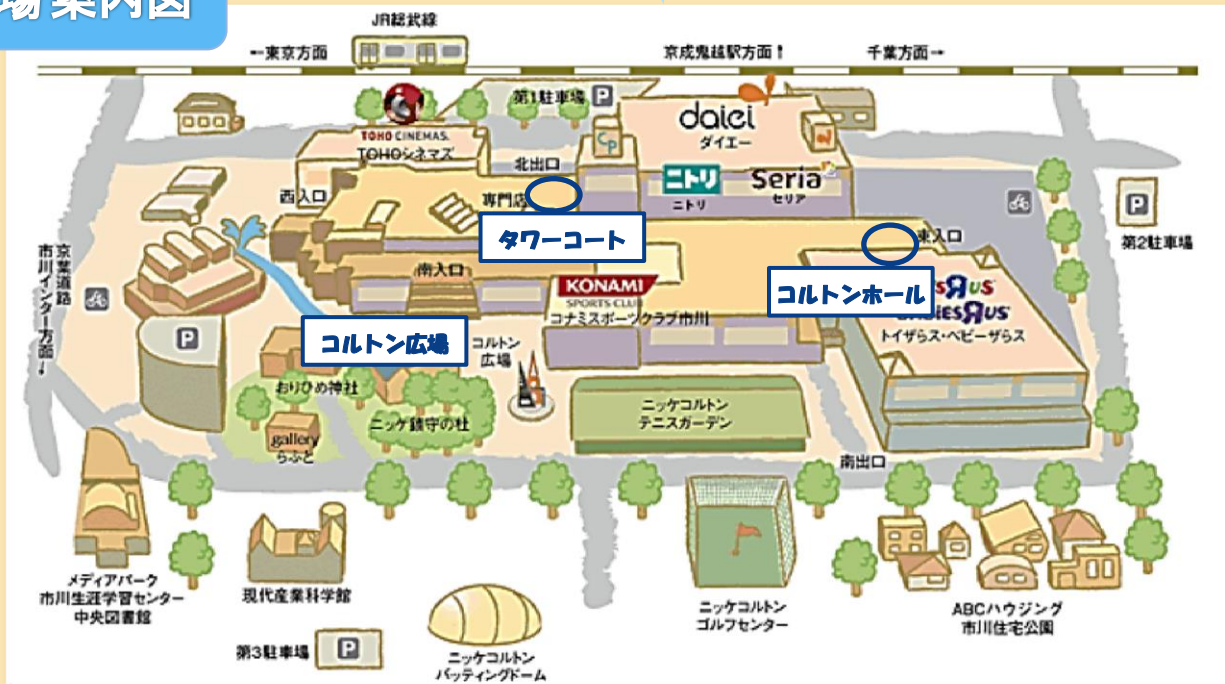

12日(日) 土器と古代宅配便〜勾玉や鹿角ペンダントをつくろう〜 15日(水・県民の日) 入場料・駐車料無料 化石のレプリカをつくろう 19日(日) こども模型飛行機教室 26日(日) 発光ダイオードを使ってミニライトをつくろう

あんないず コルトンホール案内図

のマークは、スタンプラリーブース

☆市民団体の活動発表会☆

11:00~ 13:00~

各団体がマイク
で出展内容を
説明するよ♪

循環型社会推進エリア (紫スタンプ)

団体名	主な内容
1 千葉商科大学	活動紹介
2 NES(Natural Eco-Life Support)	活動紹介
3 Re-いちかわ	家庭生ごみの堆肥化利用展示とクイズなど
4 エコスタディいちかわ	「もったいない」結ぼうーふるしき活用

生物多様性エリア (赤スタンプ)

5 江戸川を守る会 市川市部	活動紹介
6 自然環境課	市川市の自然の楽しみ方を紹介します!
7 千葉県生物多様性センター	生物多様性に関するパネル展示 解説とクイズ
8 NPO 法人市川子ども文化ステーション	いろんな革に触れてみよう♪ 作ってみよう♪
9 行徳野鳥観察舎友の会	休館中でも観察会は実施中。カニもいるよ。
10 緑のみずがき隊	活動紹介のパネル展示と 北方ミニ自然園の生きもののクイズ
11 市川クロマツ会	松ぼっくりや松葉を使ったゲーム
12 いちかわ森の交流会	緑の保全活動に従事している 団体の活動紹介
13 まちづくり家づくり café Ichikawa	緑を生かしたまちづくりを提案
14 市川緑の市民フォーラム	活動紹介
15 いちかわネイチャーゲームの会	ネイチャーゲームの紹介、クイズ

省エネ・再エネエリア (紫スタンプ)

16 NPO 法人 いちかわ地球市民会議	パネル展示
17 市川市地球温暖化対策推進協議会	活動紹介
18 市川市住宅リフォーム相談協議会	端材を使った子ども工作教室、 リフォーム相談窓口の設置
19 NPO 法人 サポート技術士センター	省エネ実験と電気の特性学習、 血管年齢測定

かいじょうあんないず 会場案内図

★協力店舗 (パンフレット設置店舗)★

ABCハウジング市川住宅公園、スポーツワールド、テイジンメンズショップ、ニトリ市川コルトンプラザ店、いんとんや ハンザム、ブリックハウス シャツ工房、メール&コー、ヴァイスヴァーサ