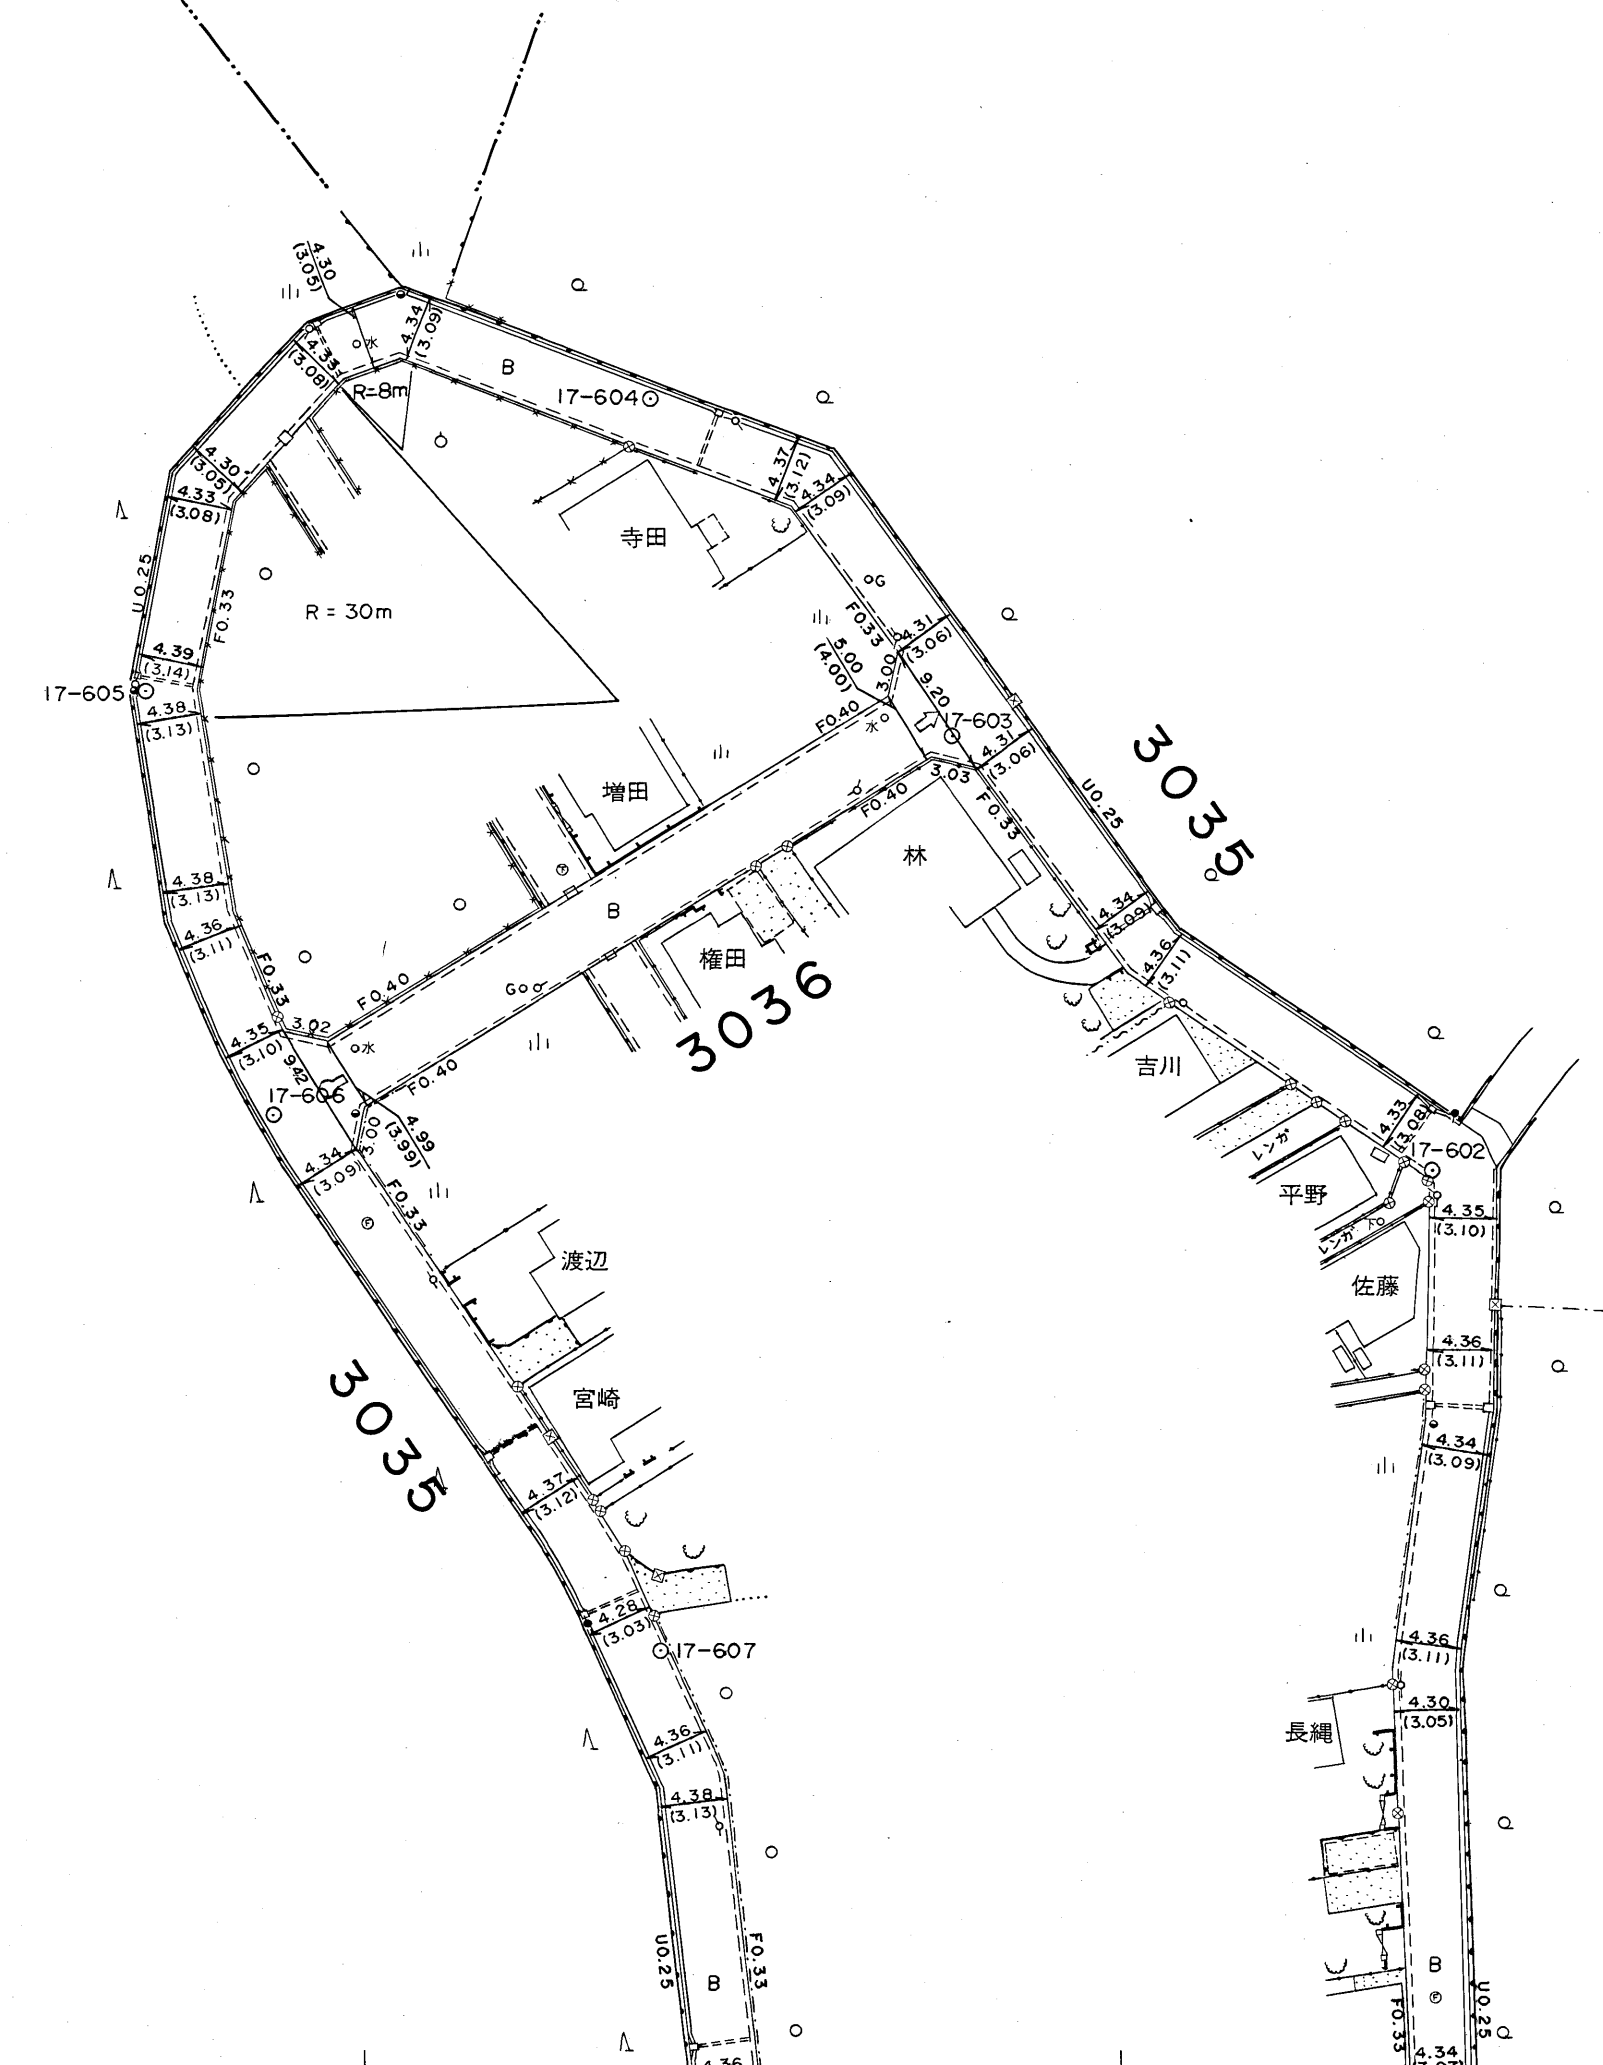

大 町

松 戸 市

高 塚 新 田

○13-962

大 野 町 三 丁 目

大 町