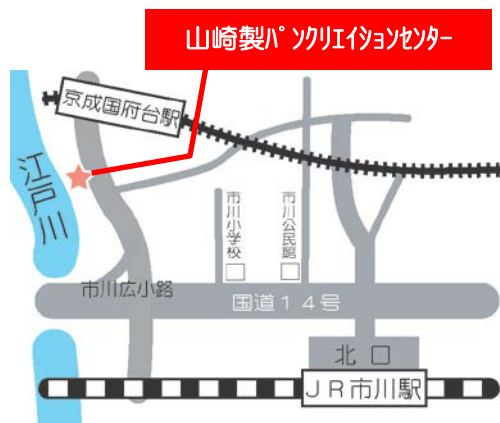

日時：平成29年 **2月4日**（土）

午後2時～4時（開場：午後1時30分～）

会場：山崎製パン総合クリエイションセンター

住所：市川市市川3-23-27

JR市川駅：北口徒歩約15分 京成国府台駅：徒歩約5分

京成バス：市川駅北口発「松戸駅・松戸営業所行き」
⇒ バス停「ヤマザキパノクリエイションセンター前」下車

※ 駐車場はありません 公共交通機関等をご利用ください

定員：100名（先着順）