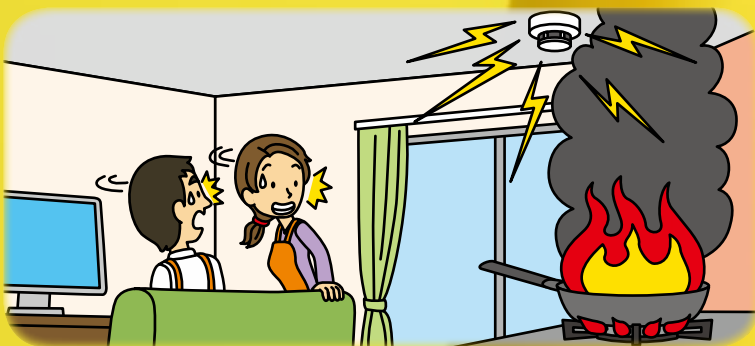

広報 いちかわ

2017年(平成29年)
毎月第1・第3土曜日発行

11月4日 NO.1579

小さくても効果は絶大 「住宅用火災警報器」の点検を

冬は火災の多い時期です。このタイミングに自宅の住宅用火災警報器が作動するよう半年に1回以上、定期的に点検を行ってください。

また、全ての住宅への設置を義務化してから来年6月で10年を迎えます。機器や電池の耐用年数は約10年とされてくることから、機器などの早めの交換をおすすめします。

問い合わせ 2111 消防局予防課

こんな時に効果を発揮

点検の仕方

「音が鳴らない」「故障警報音が鳴った」ときは、速やかに本体を交換してください。

警報器は、ホームセンター、家電量販店などで販売しています。消防署からの斡旋や訪問販売はしていませんので、ご注意ください。

今週号の紙面から

- 特集 ● 永井荷風展
-荷風の見つめた女性たち- …… 4-5面
- 特集 ● 「地域ケアシステム」で
誰もが安心まちづくり …… 8-9面