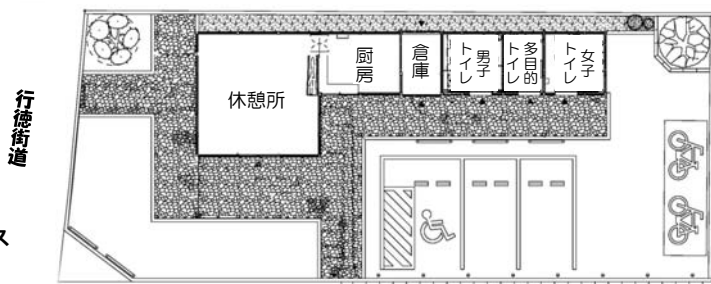

## 工事進行中!

浅子神輿店前休憩スペースのイメージ図

浅子神輿店前休憩スペース  
建物の配置・平面図

## こんな工事を進めています!

◎旧浅子神輿店主屋  
建物を保存、活用するため、一時的に建物を後退させ、基礎を補強し、行徳街道側に入りのためのスペースを確保し戻します。

◎広場  
休憩スペースを建築しています。