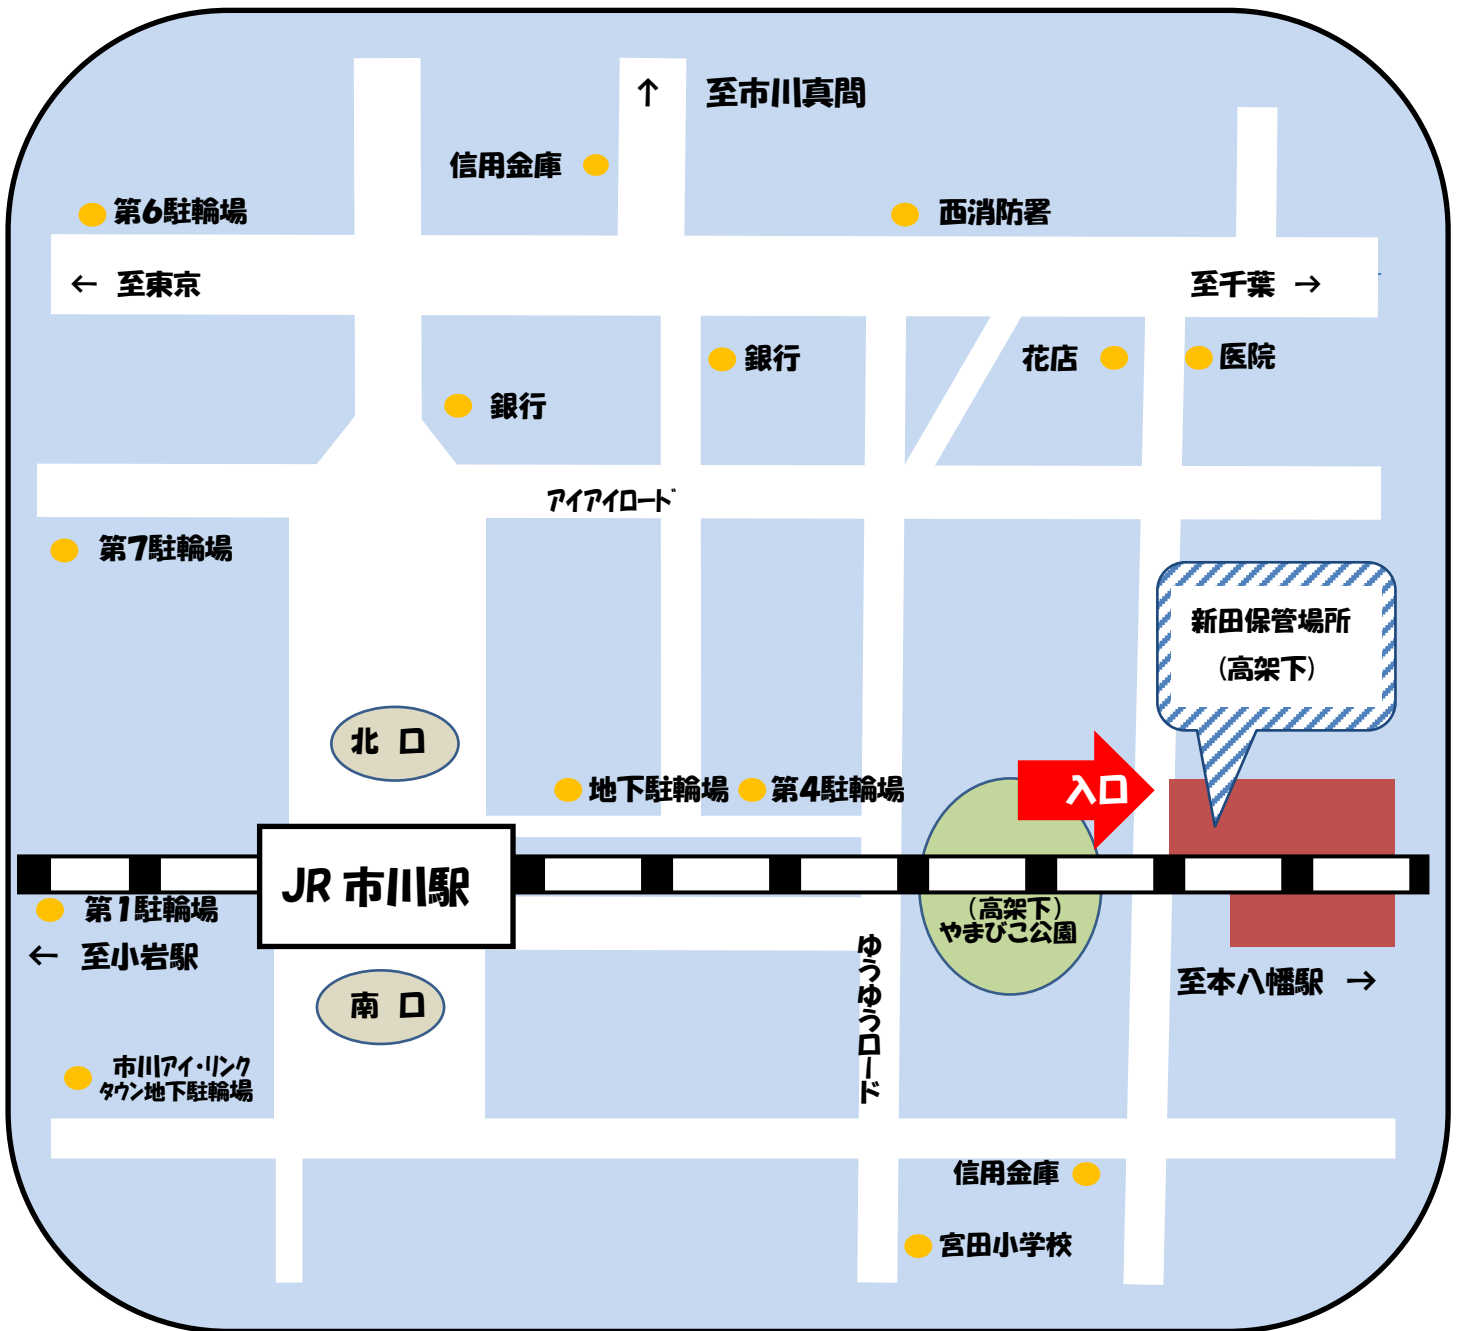

新田保管場所（市川・大野・北国分地区）

引き取り場所（上記参照）

- ◆ 所在地 : 市川市新田5丁目13番(総武線高架下)
- ◆ 電話 : 047(324)4356
- ◆ 開所時間 : 14時～19時