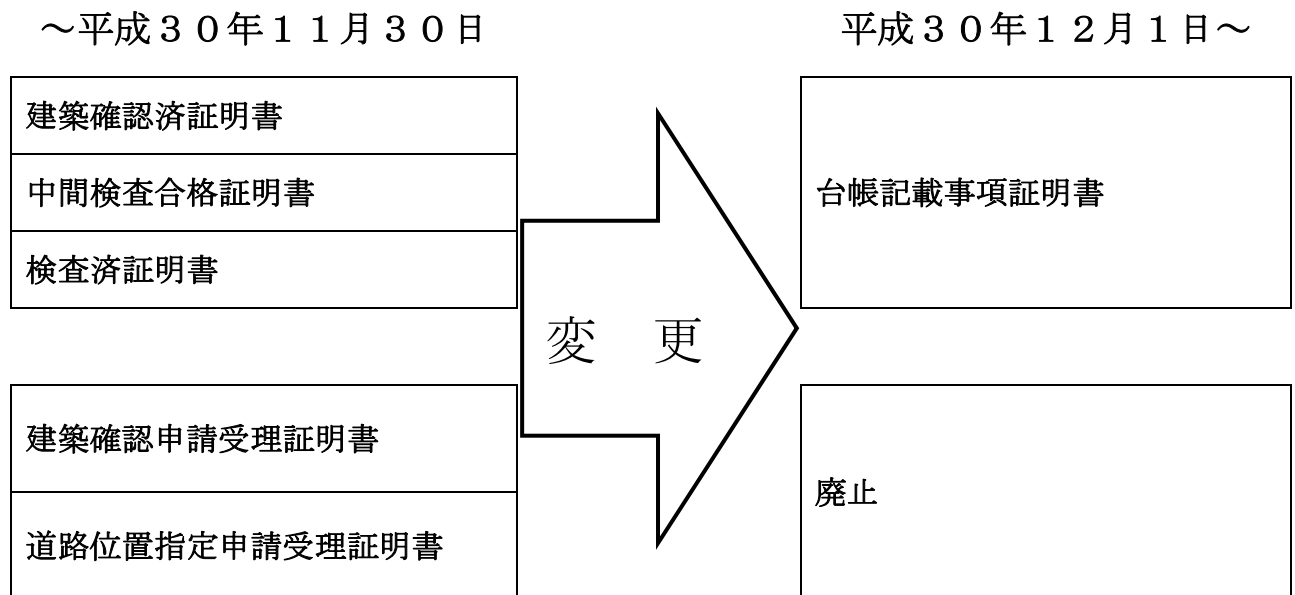

平成30年12月から証明書が変わりました。

平成30年12月

市川市 街づくり部 建築指導課

市川市では、これまで建築確認等の処分がなされたことを証明するものとして、建築確認済証明書、中間検査合格証明書および検査済証明書を交付しておりましたが、平成30年12月1日より台帳記載事項証明書として交付することになりました。また、申請受理証明書の交付について、廃止となりましたので、お知らせいたします。

1. 証明書が変わりました。

2. 交付手数料

1通につき 400円