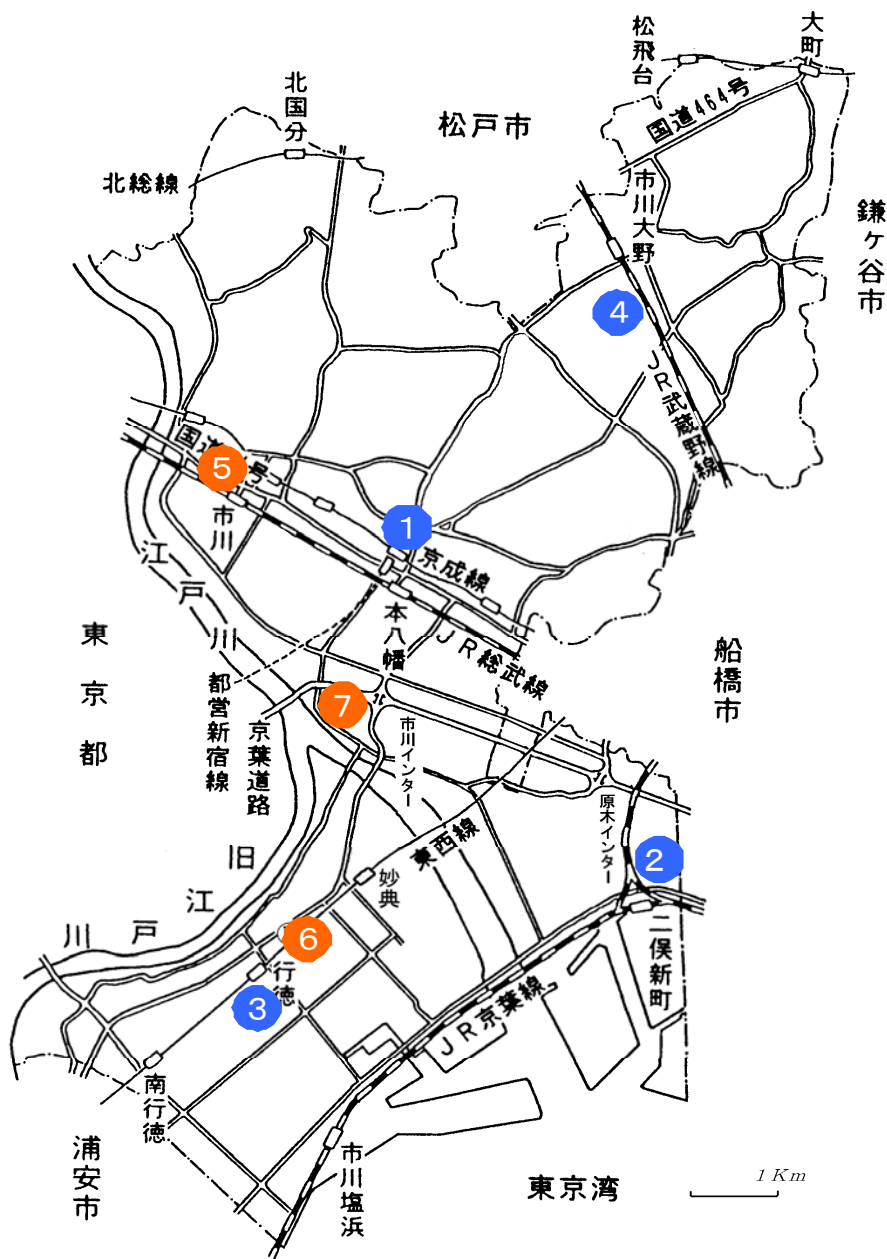

大気常時監視局位置図

測定局及び地点		
	局舎名	場所
一般局	①本八幡局	八幡小学校
	②二俣局	二俣小学校
	③行徳駅前局	行徳駅前公園
	④大野局	大柏小学校
自排局	⑤市川局	市川こども館
	⑥行徳局	第7中学校
	⑦稲荷木局	稲荷木2丁目公園