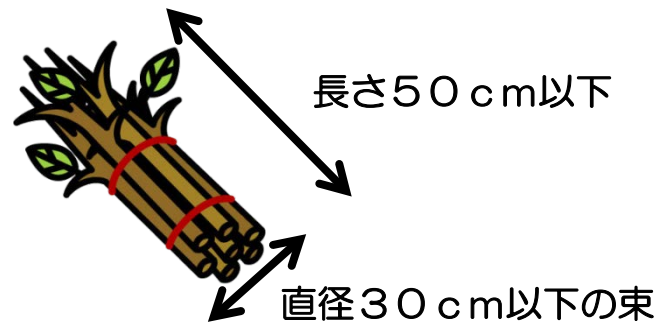

令和元年 7月1日から

ごみ減量へ「剪定枝」を資源化

収集は週1回、燃やさないごみ・有害ごみ・ビン・カンも同日に

ごみを燃やした後の灰等を埋め立てる最終処分場がない市川市では、ごみの減量が常に求められています。これまで燃やすごみとしていた「木の枝」ですが、令和元年7月1日から「剪定枝」として分別し週1回収集します。収集した剪定枝は、堆肥化チップや畜産チップ等の資源にして、ごみの減量につなげます。

「剪定枝」の収集日に併せて、燃やさないごみ・有害ごみ・ビン・カンも収集日を増やして週1回とします。(生活環境整備課)

剪定枝の出し方

【出し方のルール】

太さ10cm以下の木の枝を
長さ50cm以下、直径30cm以下の
束にして、ひもでしばって出してください。
(袋に入れる必要はありません)
一度に3束を限度として出してください。

【剪定枝以外の分別区分で出すもの】

葉・草・竹・・・「燃やすごみ」の日に指定袋に入れて出してください
太さ10cm超、または、長さ50cm超の剪定枝
・・・「大型ごみ」で出してください

「資源物とごみの分け方・出し方」
のリーフレットを6月中旬から
自治会を通じて配布します。
また、公共施設でも配布します。