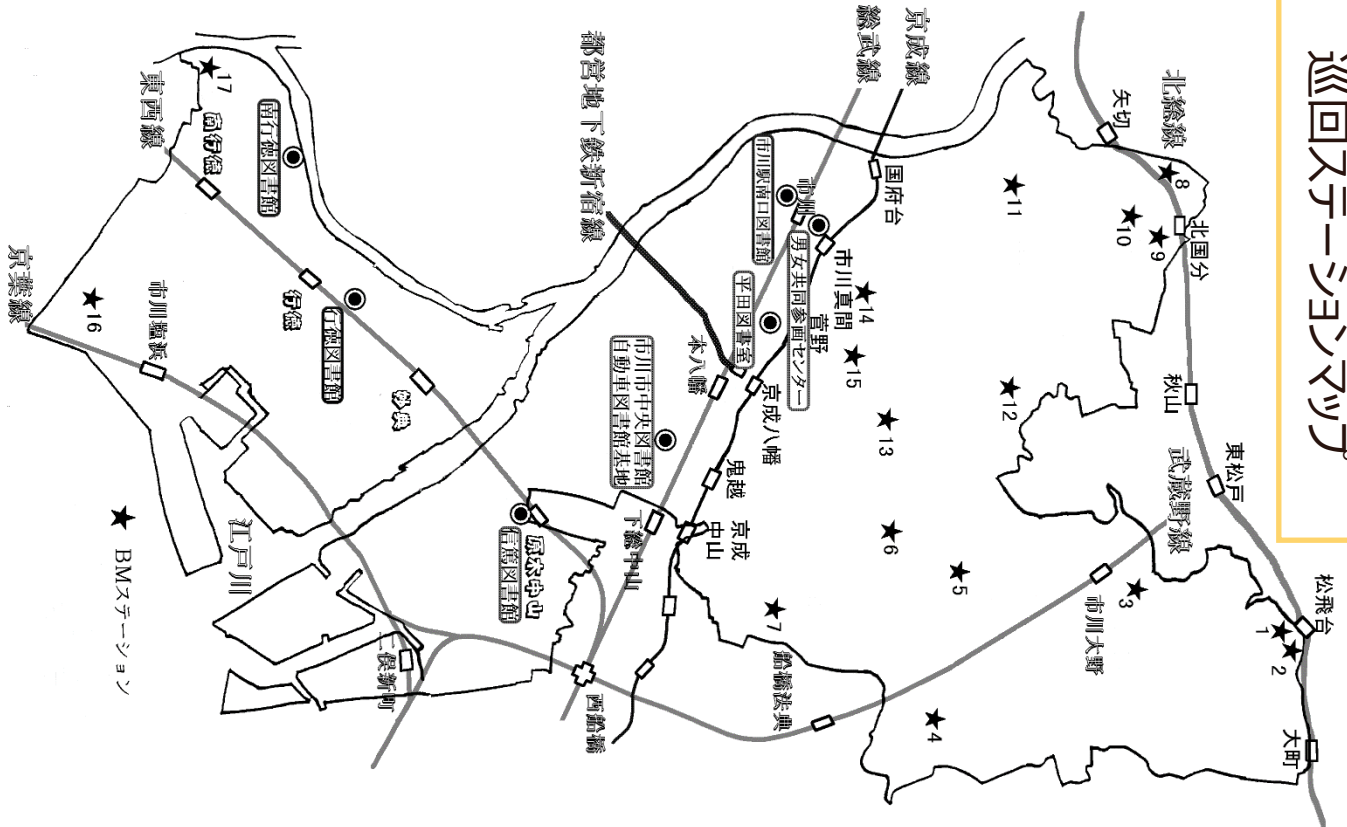

巡回ステーションマップ

★のステーション数字と裏の表の数字が対応しています。