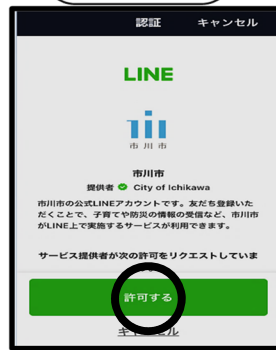

新設保育施設の情報 LINE から配信します

登録をお願いします！

従来新設保育施設の開園が決まった際に郵送でお知らせをしていた「新設保育施設のお知らせ」を廃止し、新たに市川市公式 LINE より新設保育施設のお知らせを配信することとなりました。

配信の受け取りにあたり、市川市公式 LINE アカウントの友達登録、その他簡単な設定を行う必要がありますので、下記の手順で設定いただきますようお願いいたします。

使い方

ステップ1

QRコードを読み込み、市川市公式LINEアカウントの友達登録。

ステップ2

市川市のトーク画面で受信設定をポチッ。

ステップ3

内容確認後、許可するをポチッ。

ステップ4

子育てを選択。

ステップ5

- ①配信カテゴリでその他お知らせを選択。
- ②お子様の情報で誕生日or予定日を入力。
- ③登録をポチッ。

ステップ6

OKをポチッ。登録完了です。

郵送での「新設保育施設のお知らせ」は廃止となります。
LINEのご登録がお済みでない場合は、「新設保育施設のお知らせ」が届きませんのでご了承ください。
またLINEの登録等ができない環境にある方は、こども施設入園課までご連絡ください。