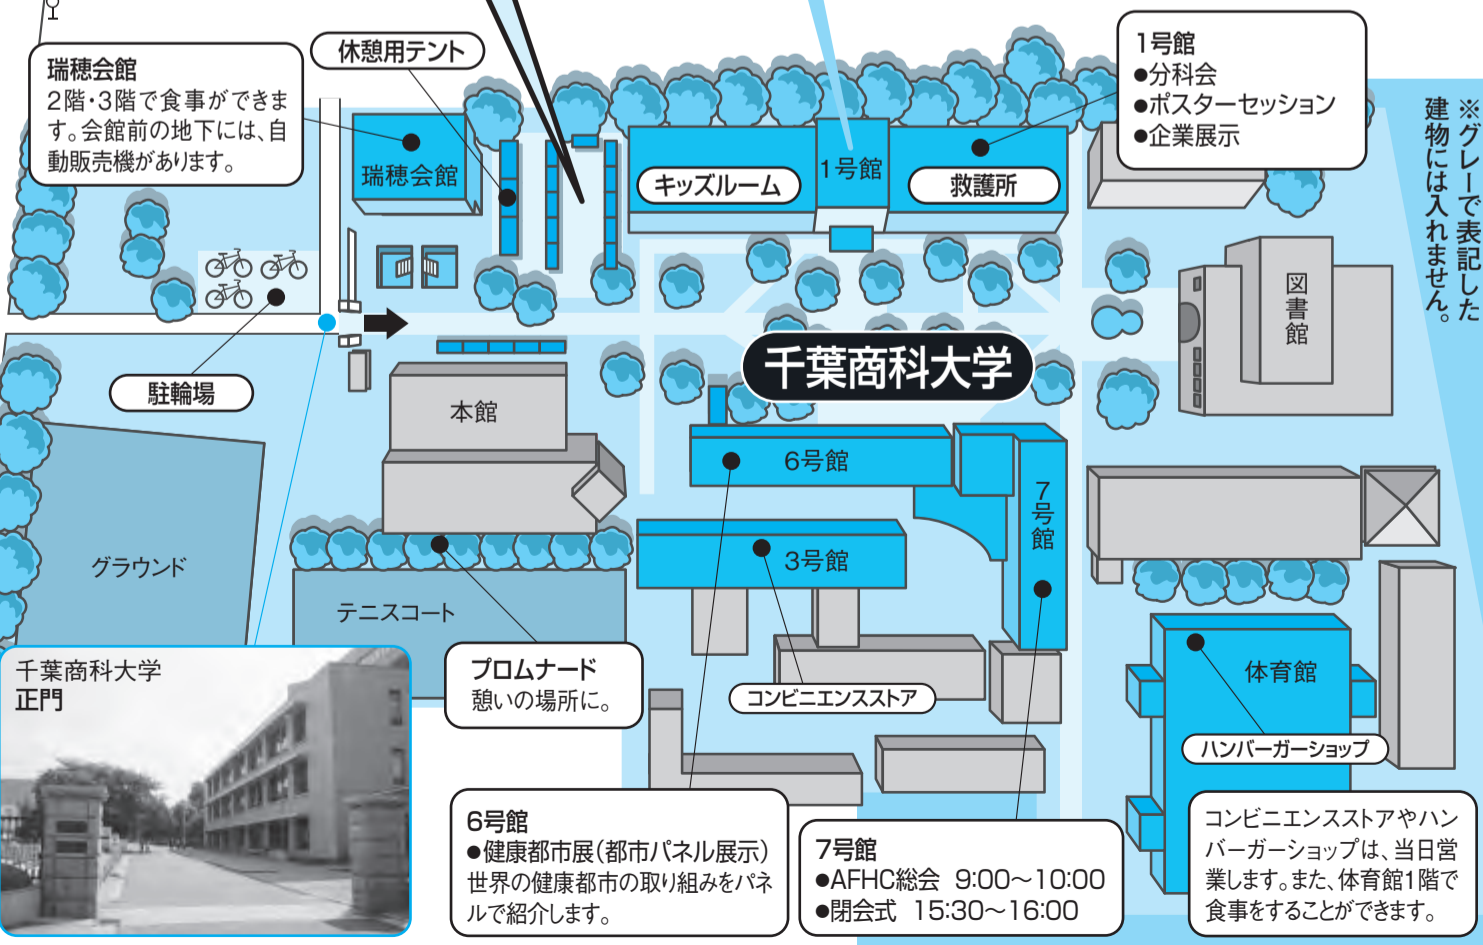

閉会式 ● 千葉商科大学〈7号館〉

第3回健康都市連 市川から

健康が世界をつなぐ!! 10月23日(木)、

いよいよ第3回健康都市連合国際大会が開幕します。市内で開催される日本初の国際大会で、市川から世界へ向けて情報を発信します。市民の皆さんも、ぜひ会場へお越しいただき、世界に広がる健康の輪に加わってください。

分科会 会場案内

千葉商科大学 1号館

健康都市の取り組みにおけるIT活用

体を動かす場と機会