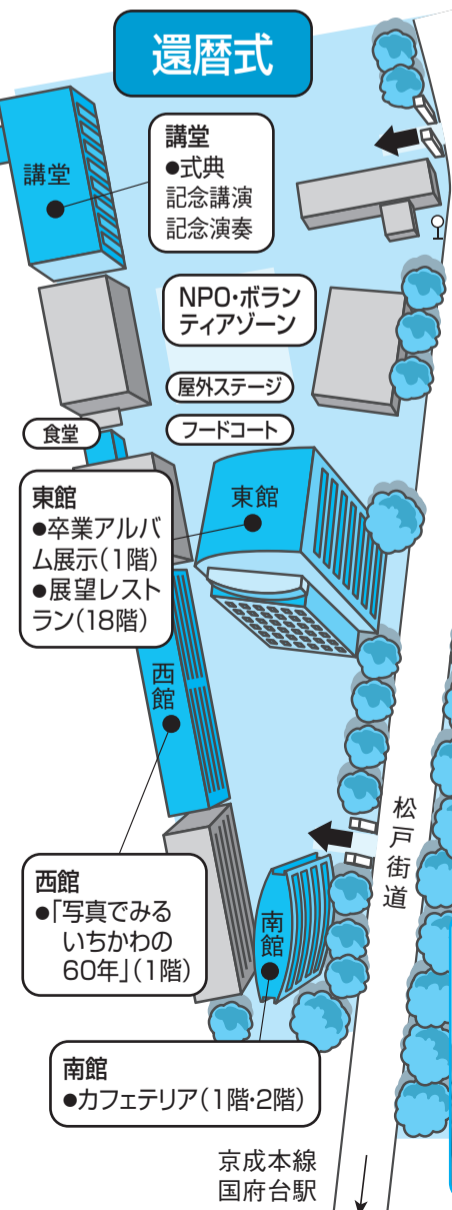

国際大会の概要

情報発信!

和洋女子大学

10月26日(日)

●還暦式 (10:00~16:00)

【式典】

- 記念講演「超高齢社会のサクセスフル・エイジング」
- 記念演奏(市川市合唱連盟、アンサンブル市川、村上正治先生メモリアルちばマスターズオーケストラ)

【イベント】

- 屋外:NPOゾーン、協賛企業ゾーンなど
- 室内:健康相談、卒業アルバム展示など

千葉商科大学

10月26日(日)

●総会 9:00~10:00

●分科会 10:15~15:20

100件を超える研究成果や取り組み事例を10のテーマに分けて発表します。市川市の発表は左ページのとおりです。また、市民、市民団体、市川市歯科医師会、国府台病院、千葉商科大学、和洋女子大学、昭和学院短期大学の発表もあります。

●健康都市展 9:00~16:00 (都市パネル展示)

●閉会式 15:30~16:00

文化会館

10月23日(木)

●自治会連合協議会講演会

「新型インフルエンザと健康の話」16:00

●開催記念コンサート 18:30

崔岩光と子どもたちのジョイントコンサート

10月25日(土)

●開会式 9:30

●市長サミット・市川宣言

●絵日記コンクール表彰式

大和田小学校

10月25日(土)

●インターナショナル デイ

国際交流イベント 10:00~15:30

和洋女子大学

還暦式

●観光・物産展 10:00~15:00

沖縄県産の塩、千葉県産の落花生、長狭米、豚肉、伊勢エビ、銘菓などの試食・販売

★ケナフの紙すきコーナーも設置