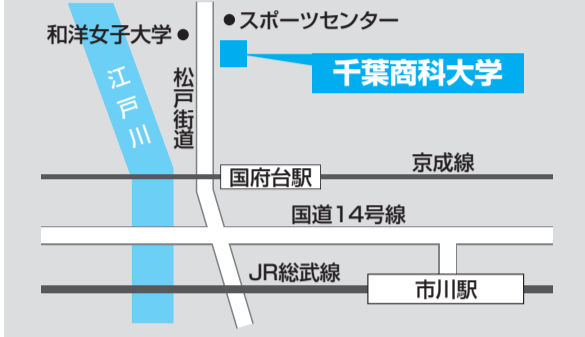

10月25日(土)

●インターナショナル デイ

国際交流イベント 10:00~15:30

和洋女子大学

還暦式

●観光・物産展 10:00~15:00

沖縄県産の塩、千葉県産の落花生、長狭米、豚肉、伊勢エビ、銘菓などの試食・販売

★ケナフの紙すきコーナーも設置

閉会式 ● 千葉商科大学〈7号館〉

第3回健康都市連 市川から

健康が世界をつなぐ!! 10月23日(木)、

いよいよ第3回健康都市連合国際大会が開幕します。市内で開催される日本初の国際大会で、市川から世界へ向けて情報を発信します。市民の皆さんも、ぜひ会場へお越しいただき、世界に広がる健康の輪に加わってください。

分科会 会場案内

千葉商科大学 1号館

健康都市の取り組みにおけるIT活用

体を動かす場と機会