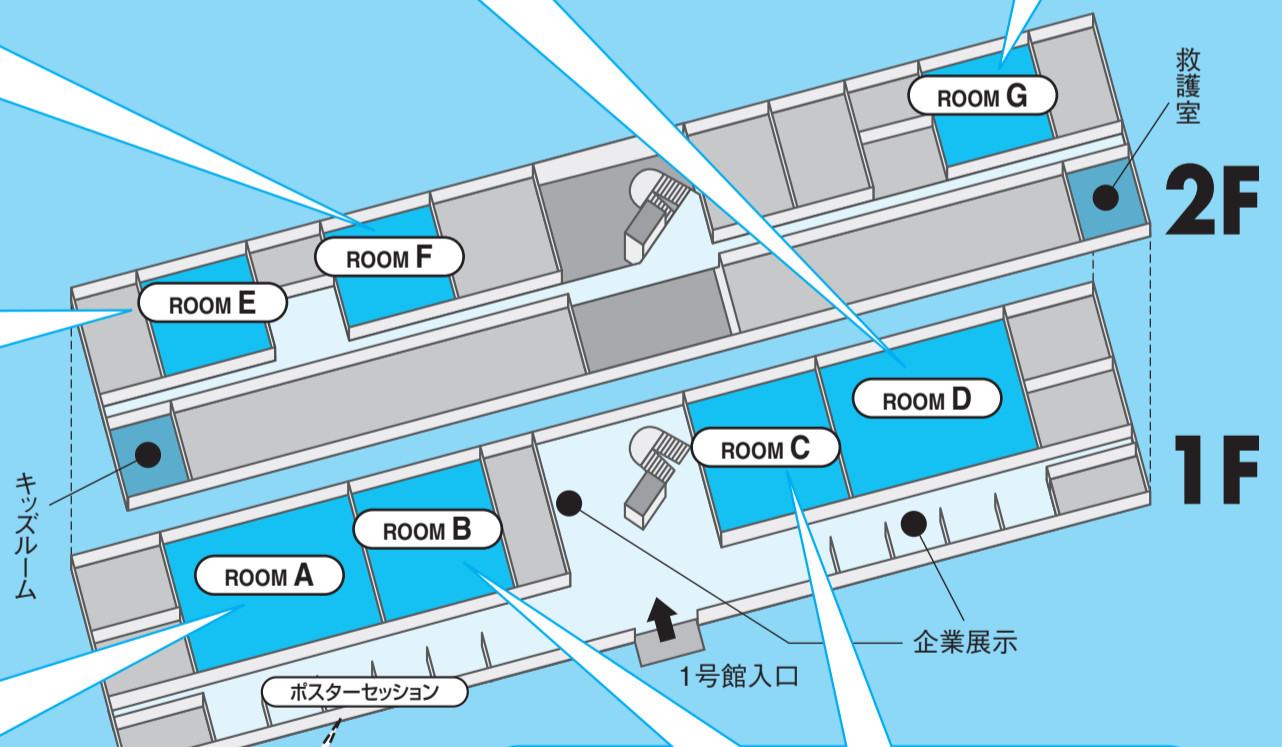

地域の発展につながる健康都市の取り組み

(地域の経済発展やコミュニケーションの発展について、市民、企業、行政の立場からの発表と検証)

- 1%支援制度 ▶ ROOM D 10:35
- じゅんかんパートナー ▶ ROOM D 10:50
- 地域における健康づくり活動 ▶ ROOM D 11:05
- 地域住民による景観まちづくり ▶ ROOM D 11:20

次世代に引き継ぐ健康都市

(社会的弱者や少子化対策など、平和な社会を次世代につなぐ健康の社会的要因を検討)

- ヘルシースクール ▶ ROOM G 10:35
- 子ども虐待の防止と早期発見・早期対応への取り組み ▶ ROOM G 14:05
- 脱メタボ隊による出前講座の検証 ▶ ROOM G 14:35