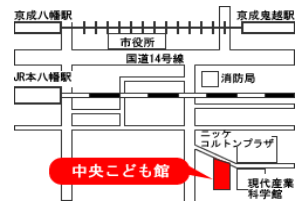

2022 6月 中央こどもかん

市川市鬼高 1-1-4
047(320)3337

★開館時間について★

10:00~12:00 / 13:30~17:30 (土日祝 17:00 まで)

※土・日、祝日、15日(県民の日) 1階プレイルームの午後は、2部制の総入れ替えとなります。

1部 13:30~15:25

2部 15:30~17:30 (土・日・祝日は17:00) ※12:00~13:30は館内の換気や玩具の消毒時間

【市川市以外にお住まいの方へ】

土・日・祝日および学校の長期休み期間は、10:00~12:00までご利用いただけます。

※感染症の状況によって、変更となる場合があります。

日	月	火	水	木	金	土
			1 ♪1・2の3でおはよー *青空ひろば	2	3	4 *青空ひろば
5	6 休館日	7	8 ♪1・2の3でおはよー *青空ひろば	9 ♪三角ぼうしの 音楽絵本	10 ♠5~7ヶ月赤ちゃん (事前Web申し込み)	11 *青空ひろば
12	13 休館日	14	15 県民の日 *青空ひろば	16	17 ♪1・2の3でおはよー	18 *青空ひろば
19	20 休館日	21	22 ♪1・2の3でおはよー ≡いろいろ工作	23	24	25 ≡いろいろ工作 ◎中高生タイム
26	27 休館日	28	29 ♪1・2の3でおはよー *青空ひろば	30 休館日 (館内整理日)		

◆ご利用には制限があります◆

- ・密にならないよう人数制限をしています。
- ・平日午後・土日祝・15日(県民の日) 乳幼児親子は2階造形スタジオ 小学生以上は1階プレイルームでのご利用となります。

お子様の安全と感染拡大防止ご理解ご協力をお願いいたします。

水分補給をしましょう!!

- ・マスクを着用して遊びますのでこまめに水分補給をしましょう。
- ・室内でも水分補給は大切です。こども館に遊びに来る時も水筒、ペットボトルなどふたのできる飲み物を持って来てください。 ※手洗い・うがいも忘れずに!!