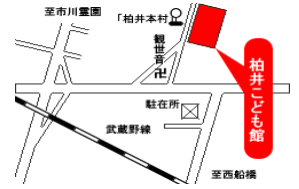

# 2022年7月 かしわいにこどもかん

【開館時間】 \*当面の間は下記の時間となります。

10:00~12:00 / 13:30~ 17:00

※12:00~1:30 は館内や玩具の消毒時間となります。

市川柏井町 2-844  
047-339-375

日	月	火	水	木	金	土
					1 ◎1, 2の3でおはよー	2
				◎1, 2の3でおはよー ★たのしく絵本		3
3	4 休館日	5	6	7 ◎1, 2の3でおはよー ★たのしく絵本	8 ◎1, 2の3でおはよー ★たのしく絵本	9 ■いろいろ工作
10	11 休館日	12	13 ●あつまれ5~7か月赤ちゃん (保健師検閲)	14 ◎1, 2の3でおはよー ★たのしく絵本	15 ◎1, 2の3でおはよー ★たのしく絵本	16 ■いろいろ工作
17	18 祝日休館日 (海の日)	19 振替休館日	20 	21	22	23
24	25 休館日	26	27	28日	29	30 
31 						

## ◎「1, 2の3でおはよー」

毎週木・金曜日 11:30~11:45頃

\*体操・わらべうたなど親子で一緒に楽しみましょう。

夏休み期間(7/21(木)~8/31(水))はお休みです。