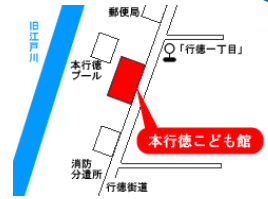

2022年7月

ほんぎょうとくこどもかん

【開館時間】 *当面の間は下記の時間となります。

午前 10時～12時 / 午後 1時30分～5時
 ※12:00～13:30 は館内や玩具の消毒時間となります。

【本行徳こども館】

住所：市川市本行徳 12-8

電話：047-359-1351

※就学前のお子さんには保護者の付き添いが必要です。

※ 密にならないよう、人数制限して開催いたします。

日	月	火	水	木	金	土
☀️ ※日程や内容については変更する場合があります。				☀️	1 ◎1, 2の3でおはよー ☆たのしく絵本	2
3	4 休館日	5	6 ◎1, 2の3でおはよー ☆たのしく絵本	7	8 ◎1, 2の3でおはよー ☆たのしく絵本	9
10	11 休館日	12	13 ◎1, 2の3でおはよー ☆たのしく絵本	14	15 ◎1, 2の3でおはよー ☆たのしく絵本	16
17	18 休館日 (海の日)	19 休館日	20	21	22 ●あつまれ5～7か月赤ちゃん	23
24	25 休館日	26	27 ■いろいろ工作	28 ■いろいろ工作	29 ■いろいろ工作	30
31						