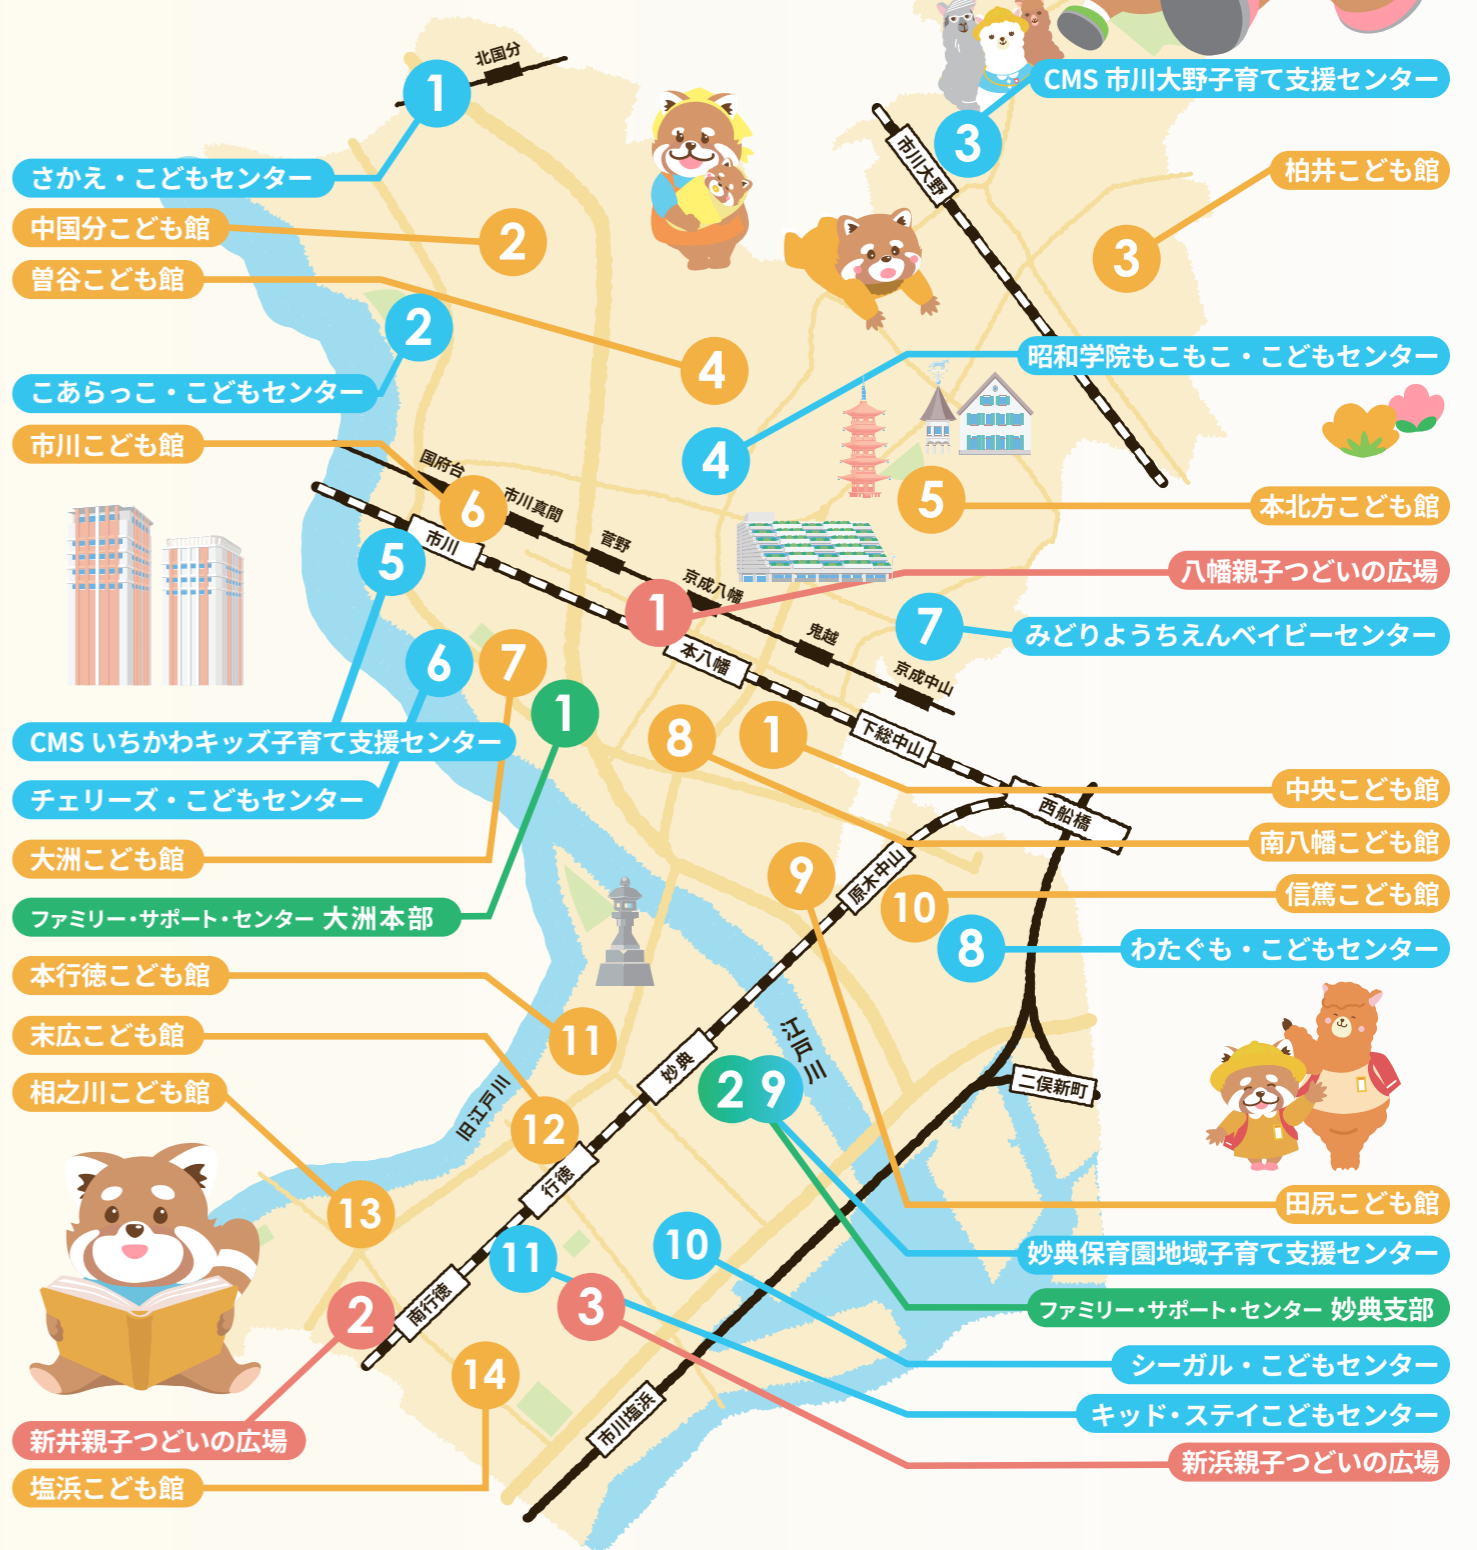

+ More!

- 1 中央こども館 市内最大のこども館です。2階には赤ちゃん広場や玩具、絵本やままごとコーナーがあり、季節の工作も楽しめます。
- 6 市川こども館 2階に赤ちゃんコーナーと幼児コーナーの2部屋あります。広いフローリング部屋でままごとや工作などで遊べます。

- 8 南八幡こども館 赤ちゃんコーナーと幼児コーナーがあります。玩具や絵本で、のんびり落ち着いて遊べます。
- 13 相之川こども館 赤ちゃんから安心して遊べるじゅうたんのお部屋と身体を動かして遊べる広いスペースがあります。

# ファミリー・サポート・センター「ひろば」

屋根付きの公園と称した屋内ひろばがあります。会員登録なしで利用ができますので、お父さまと一緒に遊びに来てください。※お休みの日もありますので、市公式Webサイトをご覧ください。直接お問い合わせの上、ご利用ください。

いちかわっこ WEB ICHIKAWA CHILD CARE WEB

おやこのあそびばでのイベント検索はこちらから

妊娠中から子育て中まで、様々な子育て情報を集約したサイトです。市の情報や、地域で活躍しているNPO団体、子育てサークルなど、民間団体による子育てイベントや子育て情報が盛りだくさん。ぜひご利用ください。

番号・名称	🕒	住所	☎
1 大洲本部	火～土 9:00~17:00	大洲 1-18-1 (急病診療・ふれあいセンター 2階)	377-5503
2 妙典支部	火～土 9:30~16:30	妙典 6-2-45 (妙典保育園 2階)	701-2321

# いちかわ ICHIKAWA おやこのあそびば OYAKONO ASOBIBA

親子で遊べる施設がいっぱい!

- 1~11 地域子育て支援センター
- 1~14 こども館
- 1~3 親子つどいの広場
- 1~2 ファミリー・サポート・センター