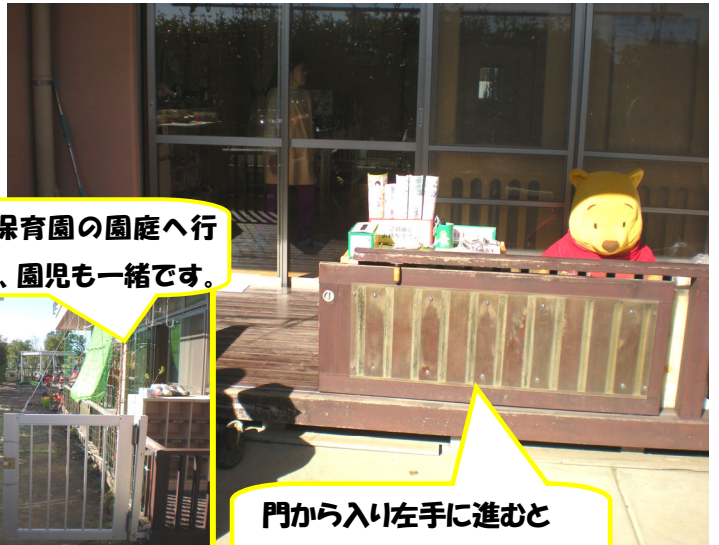

わたぐも・こどもセンター

(わたぐも保育園内)

住所 市川市原木 2-10-13

☎ 070-6657-7695

センターから保育園の園庭へ行く門。外遊びは、園児も一緒です。

インターフォンを押して門のロックを解除してもらいます

門から入り左手に進むとすぐ右側が入口です

トイレは保育園の0歳児と共用です

ベビーベット

室内は、フローリング。絵本やおもちゃで遊べます。

施設	 おむつ交換は、マットを出して行います。	 授乳コーナーがあります。
開園日・時間	月曜日～金曜日 9時～14時	※ 休館日…土曜日・日曜日・国民の祝日 年末年始
対象	0歳～就学前までの親子と妊婦	
遊び場の特徴	★ 育児相談、親子の広場、オープンスペースなど様々なプログラムがあります。公園へ出かけて遊ぶ日もあり、利用者同士で交流したりでき、親子共友だちづくりの場になっています。 ★ 親子でのんびり過ごしたりもできます。	

原木中山駅近くのコンビニの通りからまっすぐ。右手に「飯塚建設」の看板。その手前を右に曲がり、まっすぐ進み、右手に見えるピンクの建物です。