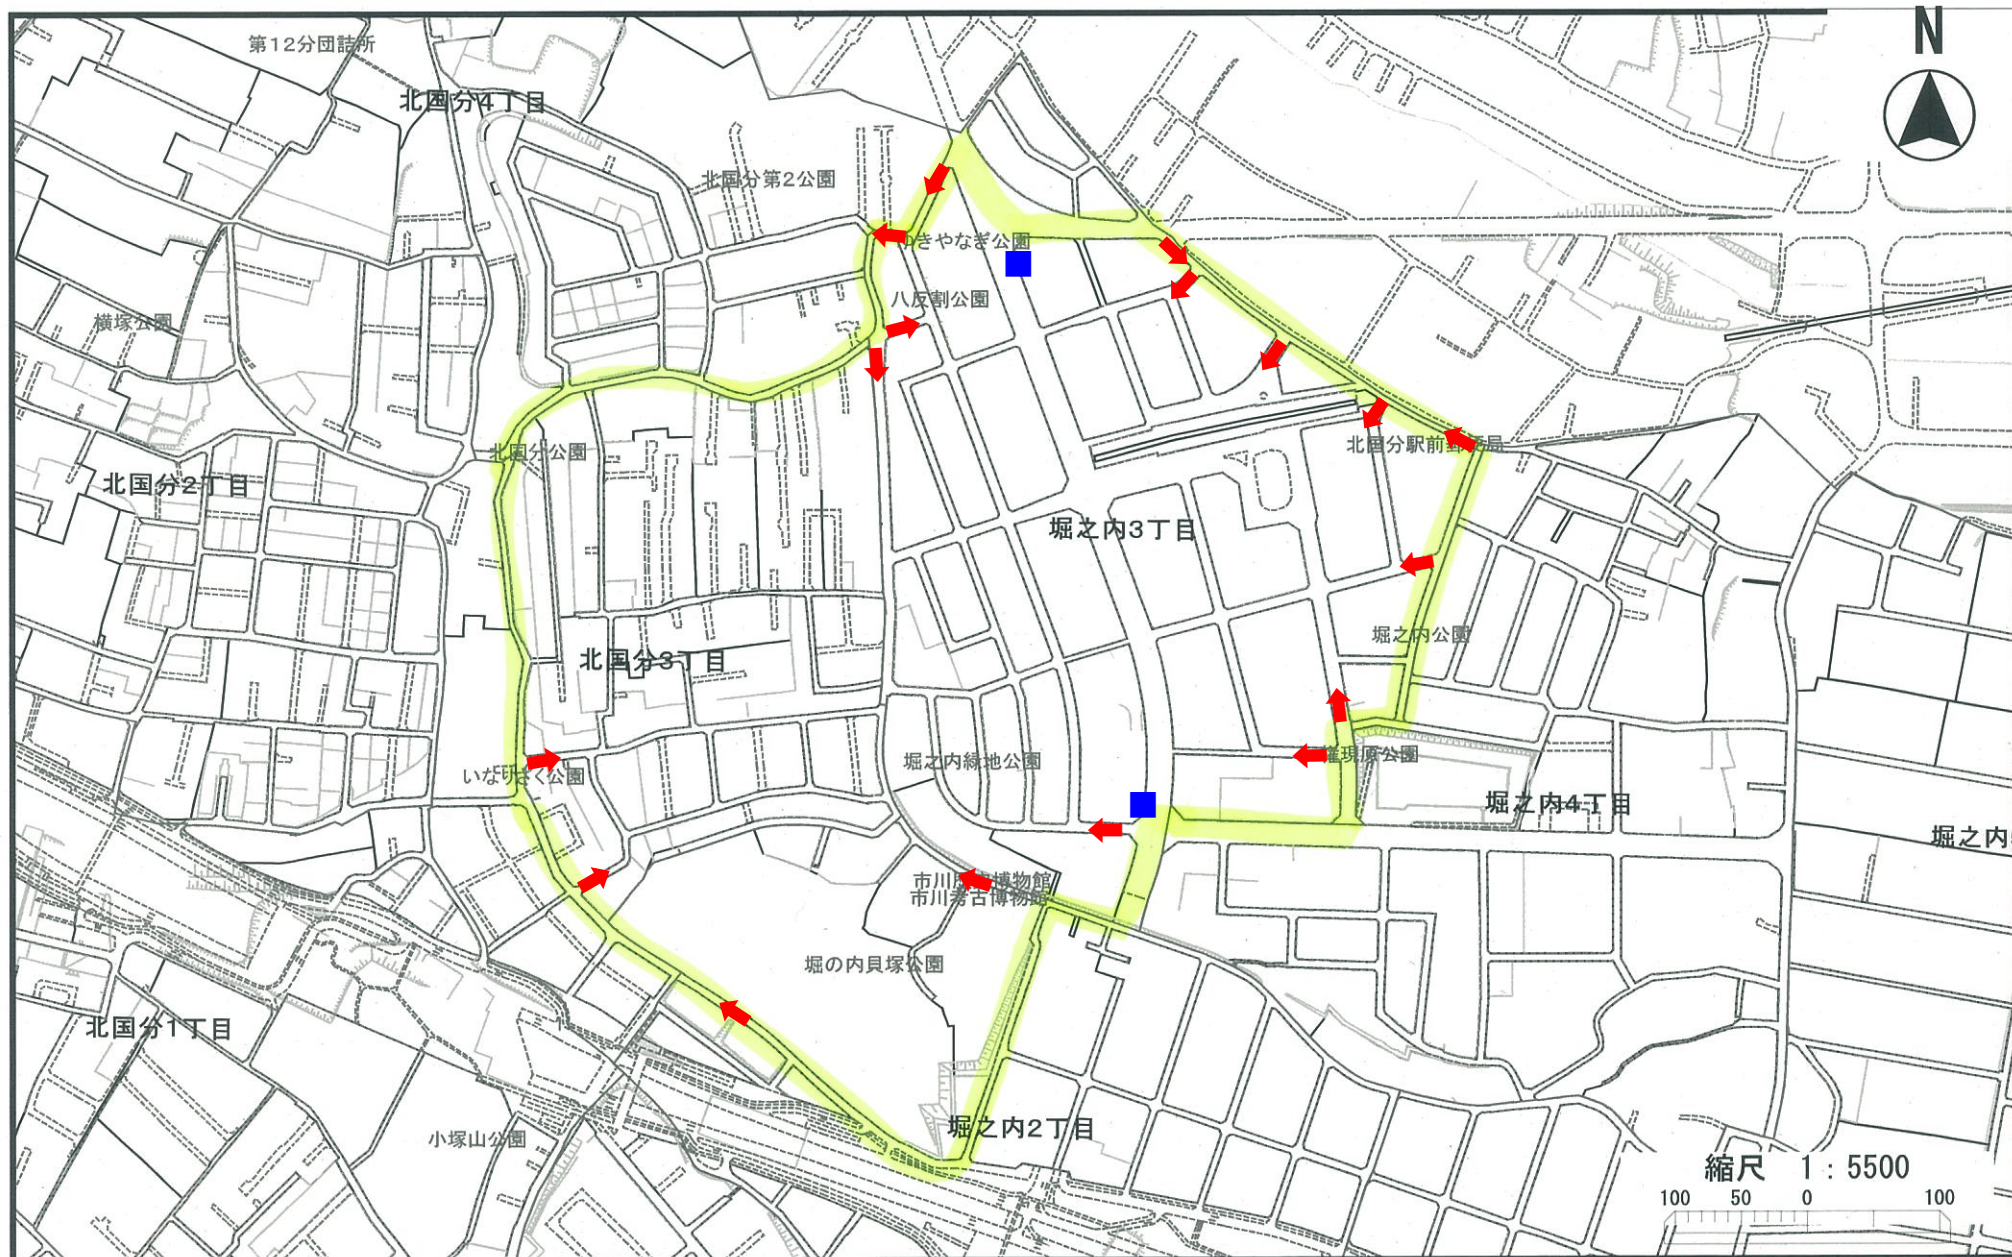

①北国分駅エリア

凡例 : 屋外路面シート設置予定箇所(17箇所) ■: 電柱幕設置予定箇所(2箇所) 黄枠: キッズゾーン外枠