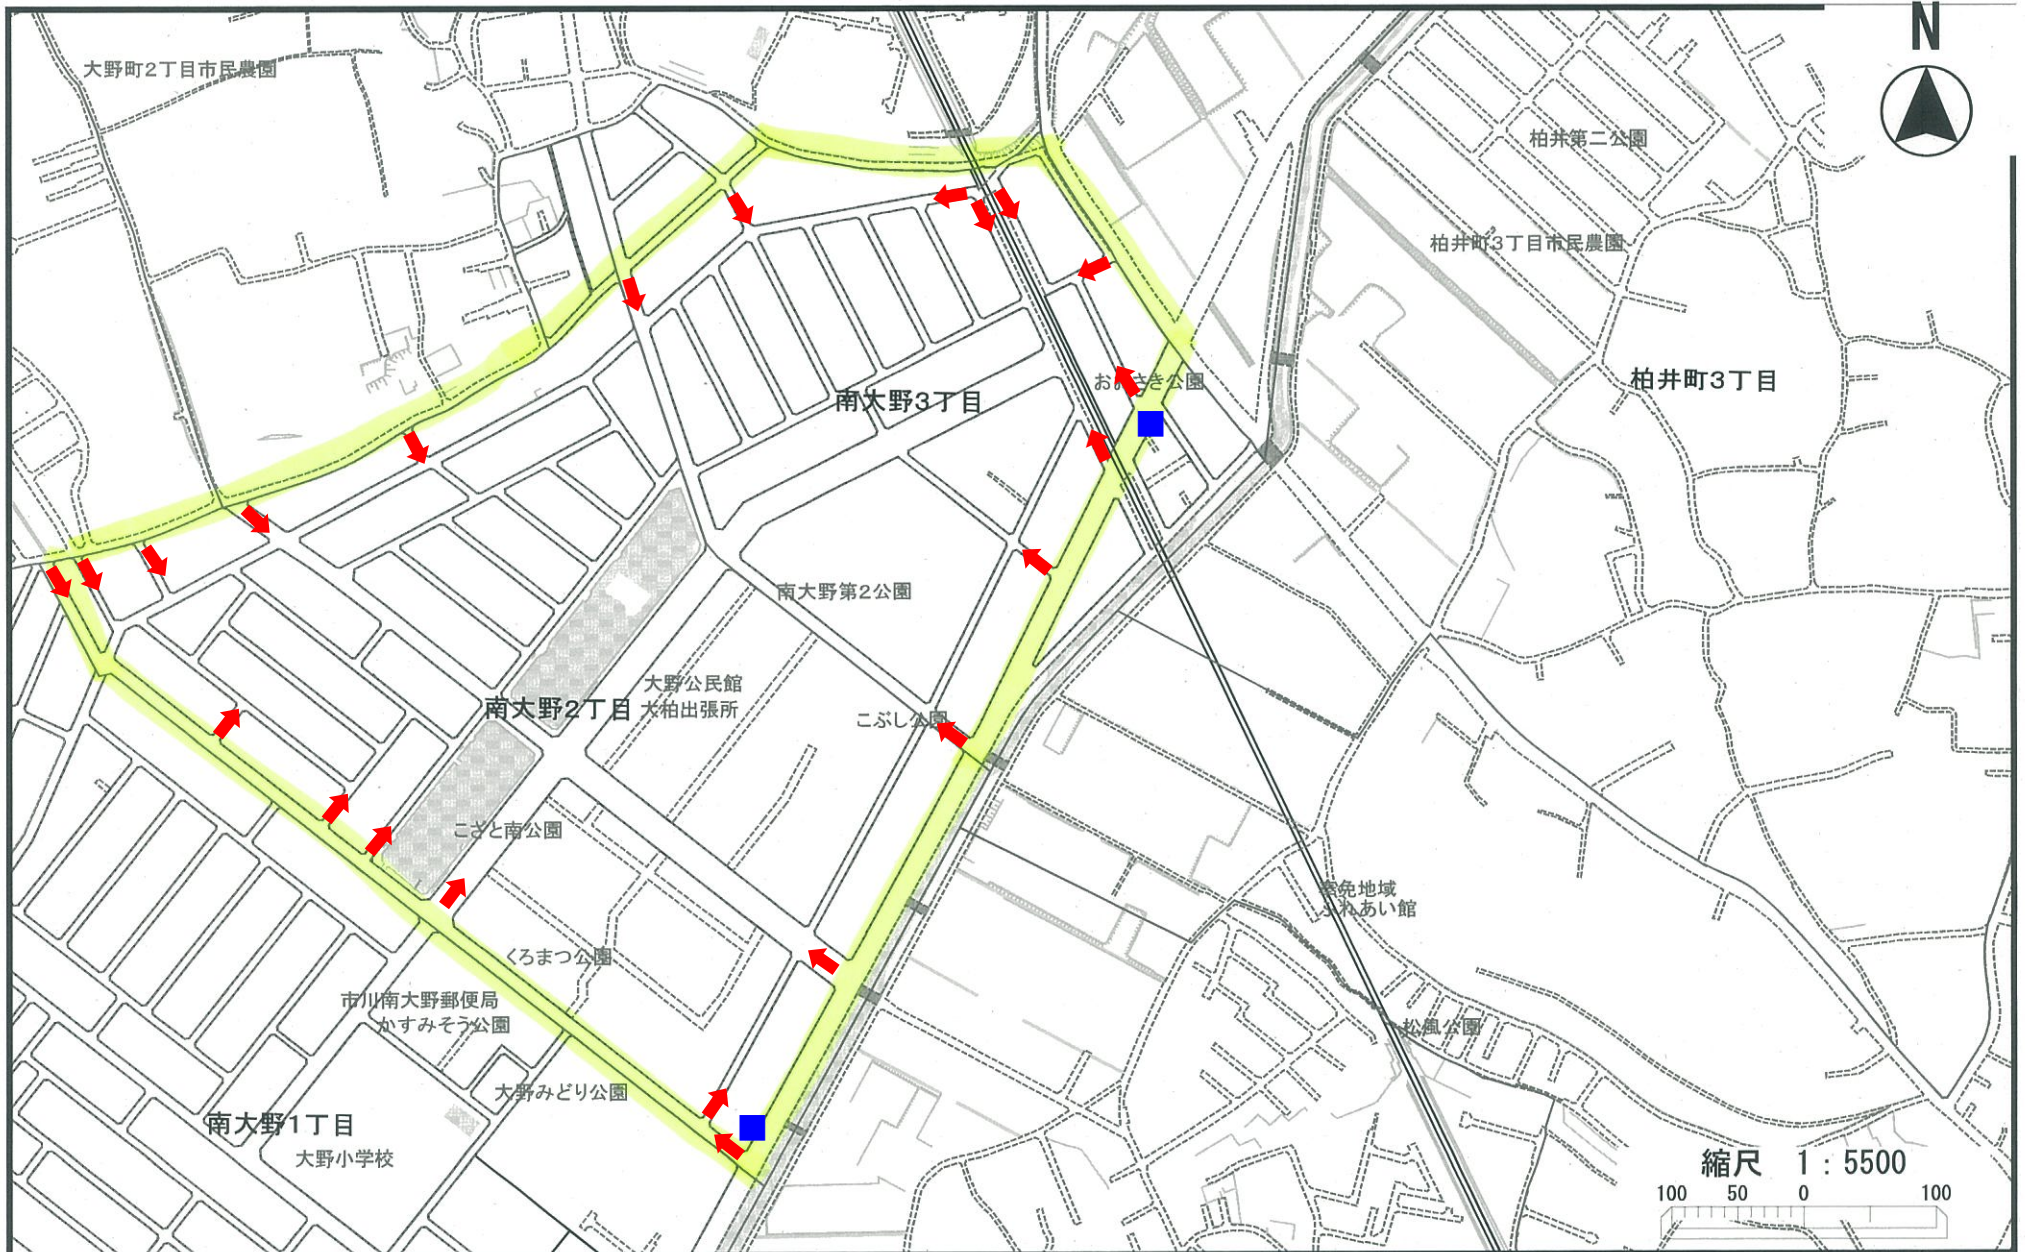

②市川大野駅エリア

凡例 : 屋外路面シート設置予定箇所(22箇所) ■: 電柱幕設置予定箇所(2箇所) 黄枠: キッズゾーン外枠