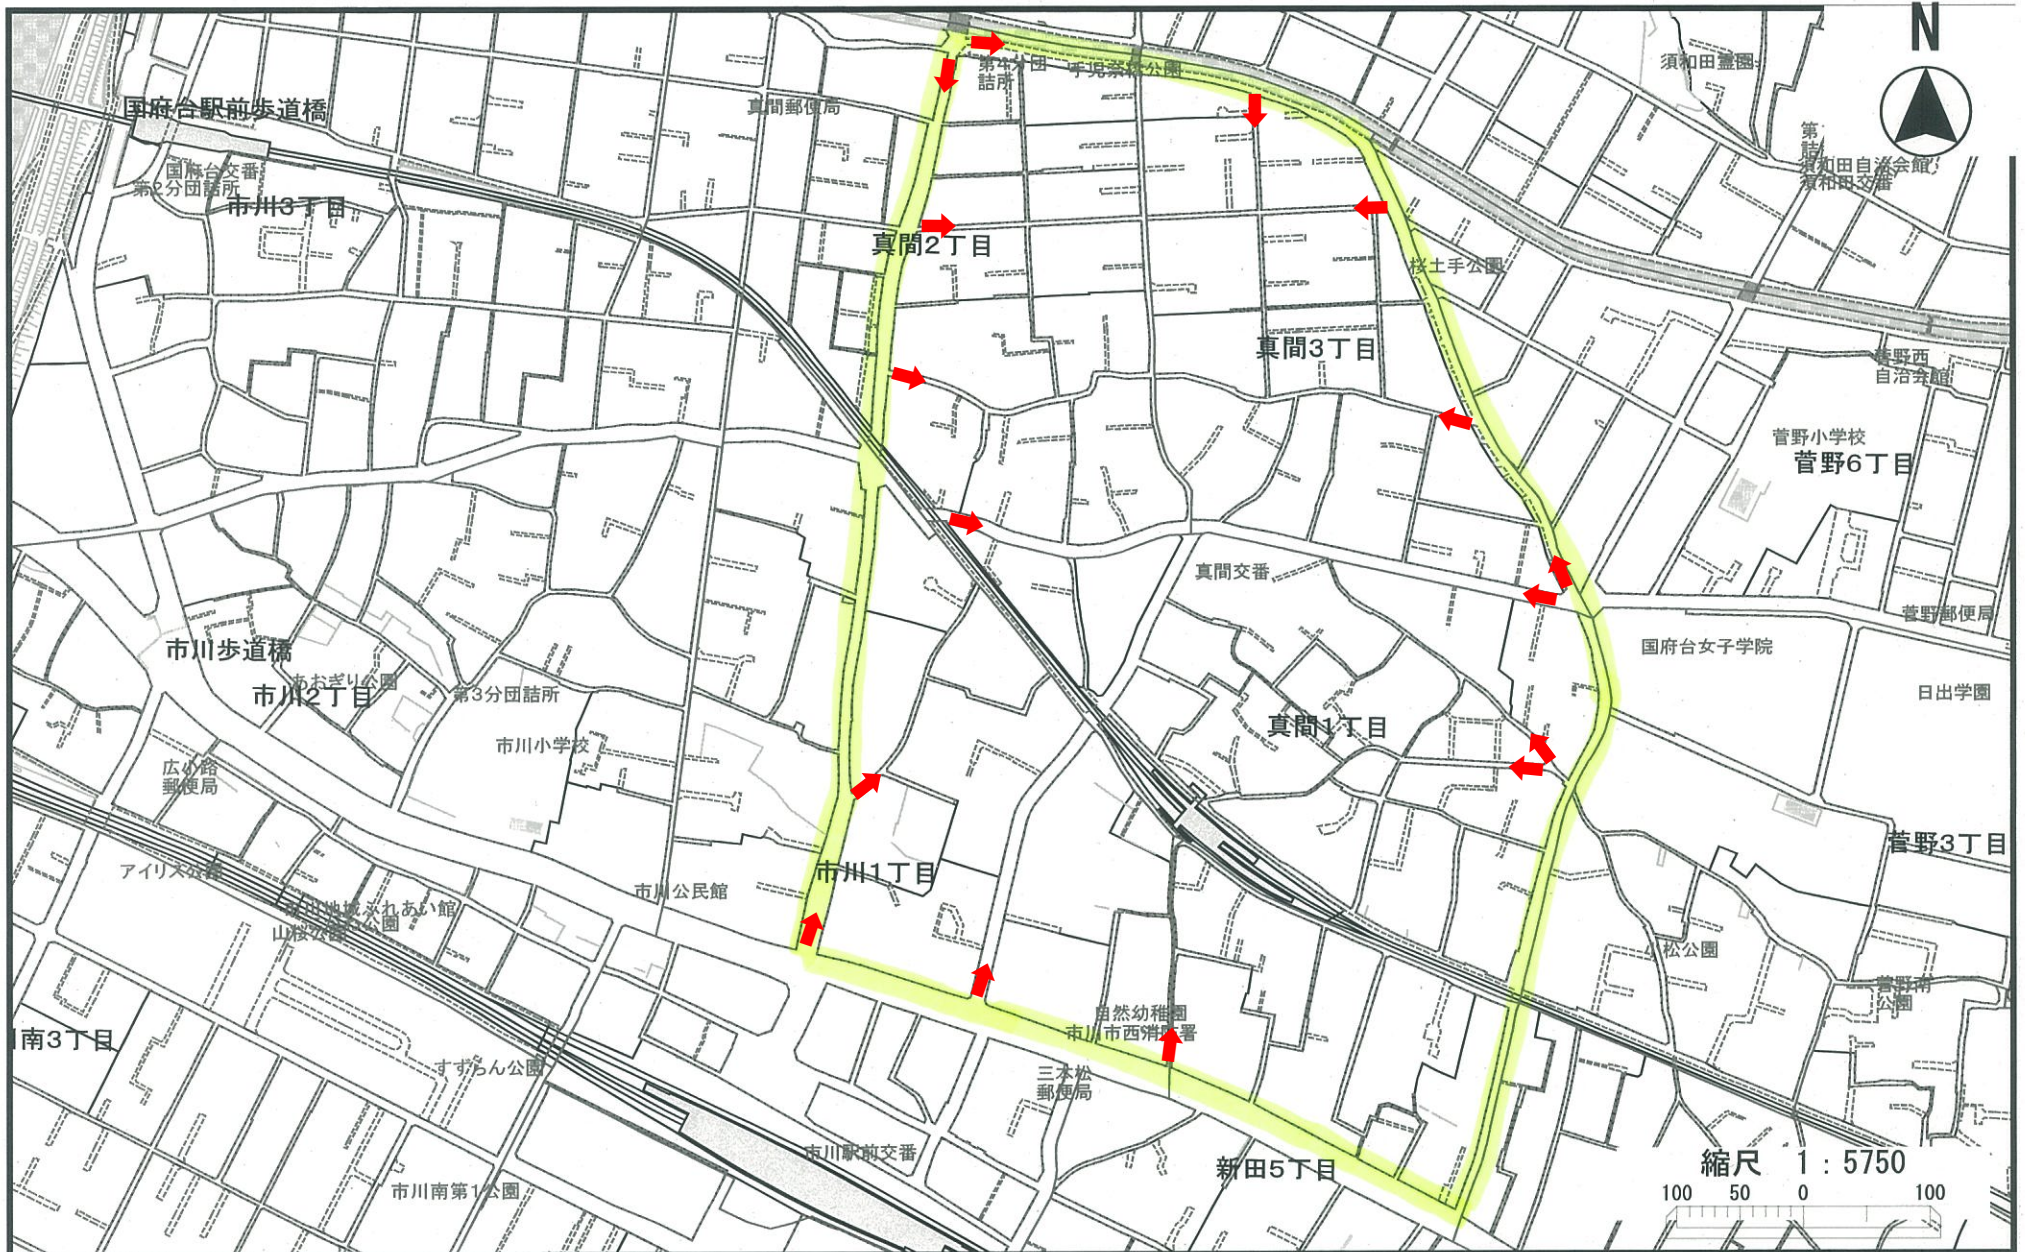

### ③市川駅北エリア

凡例 : 屋外路面シート設置予定箇所(16箇所) 黄枠 : キッズゾーン外枠