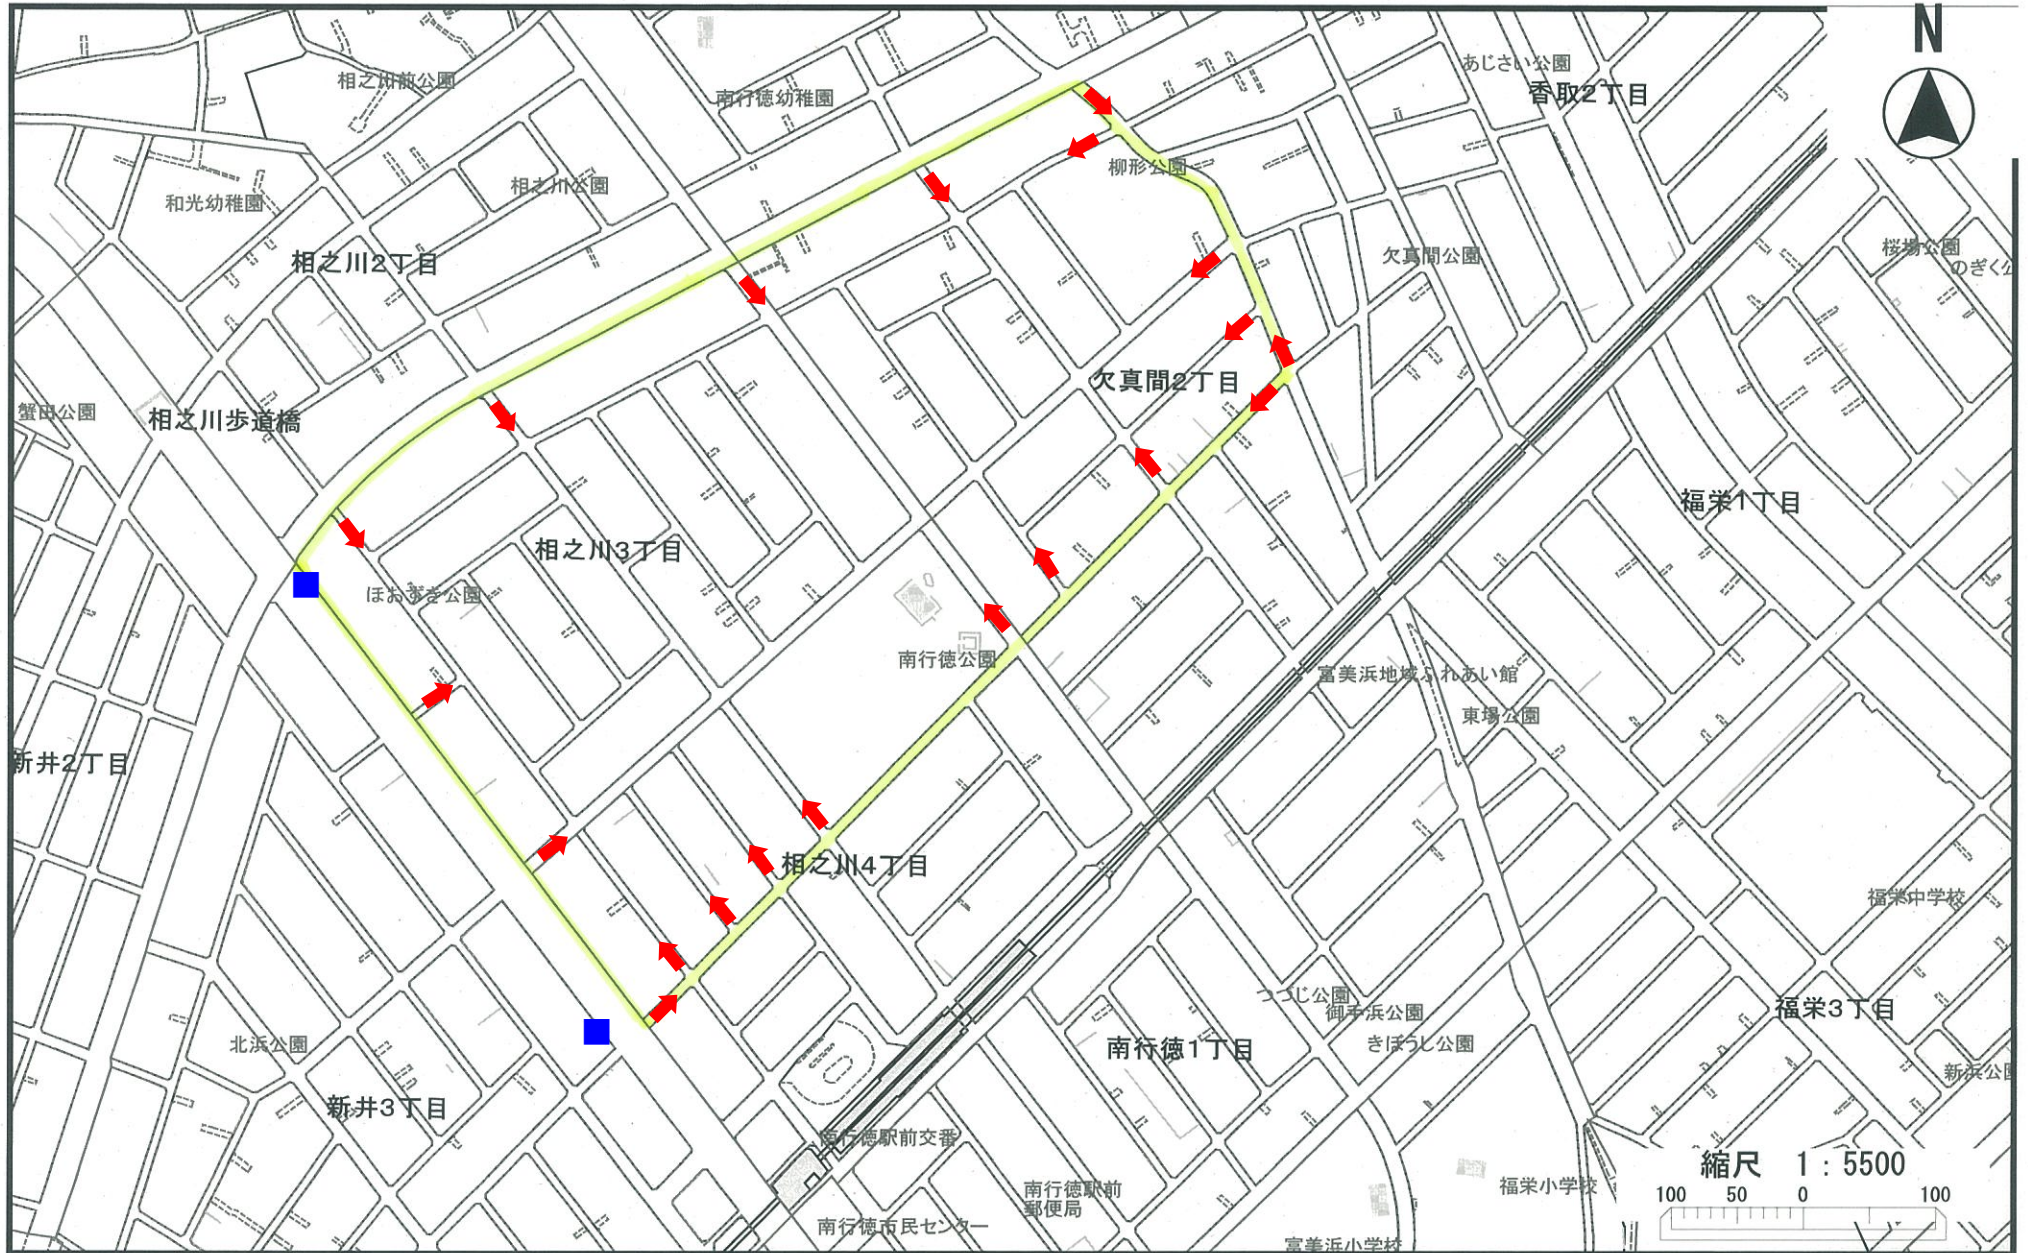

⑥南行徳駅エリア

凡例 : 屋外路面シート設置予定箇所(20箇所) ■: 電柱幕設置予定箇所(2箇所) 黄枠: キッズゾーン外枠