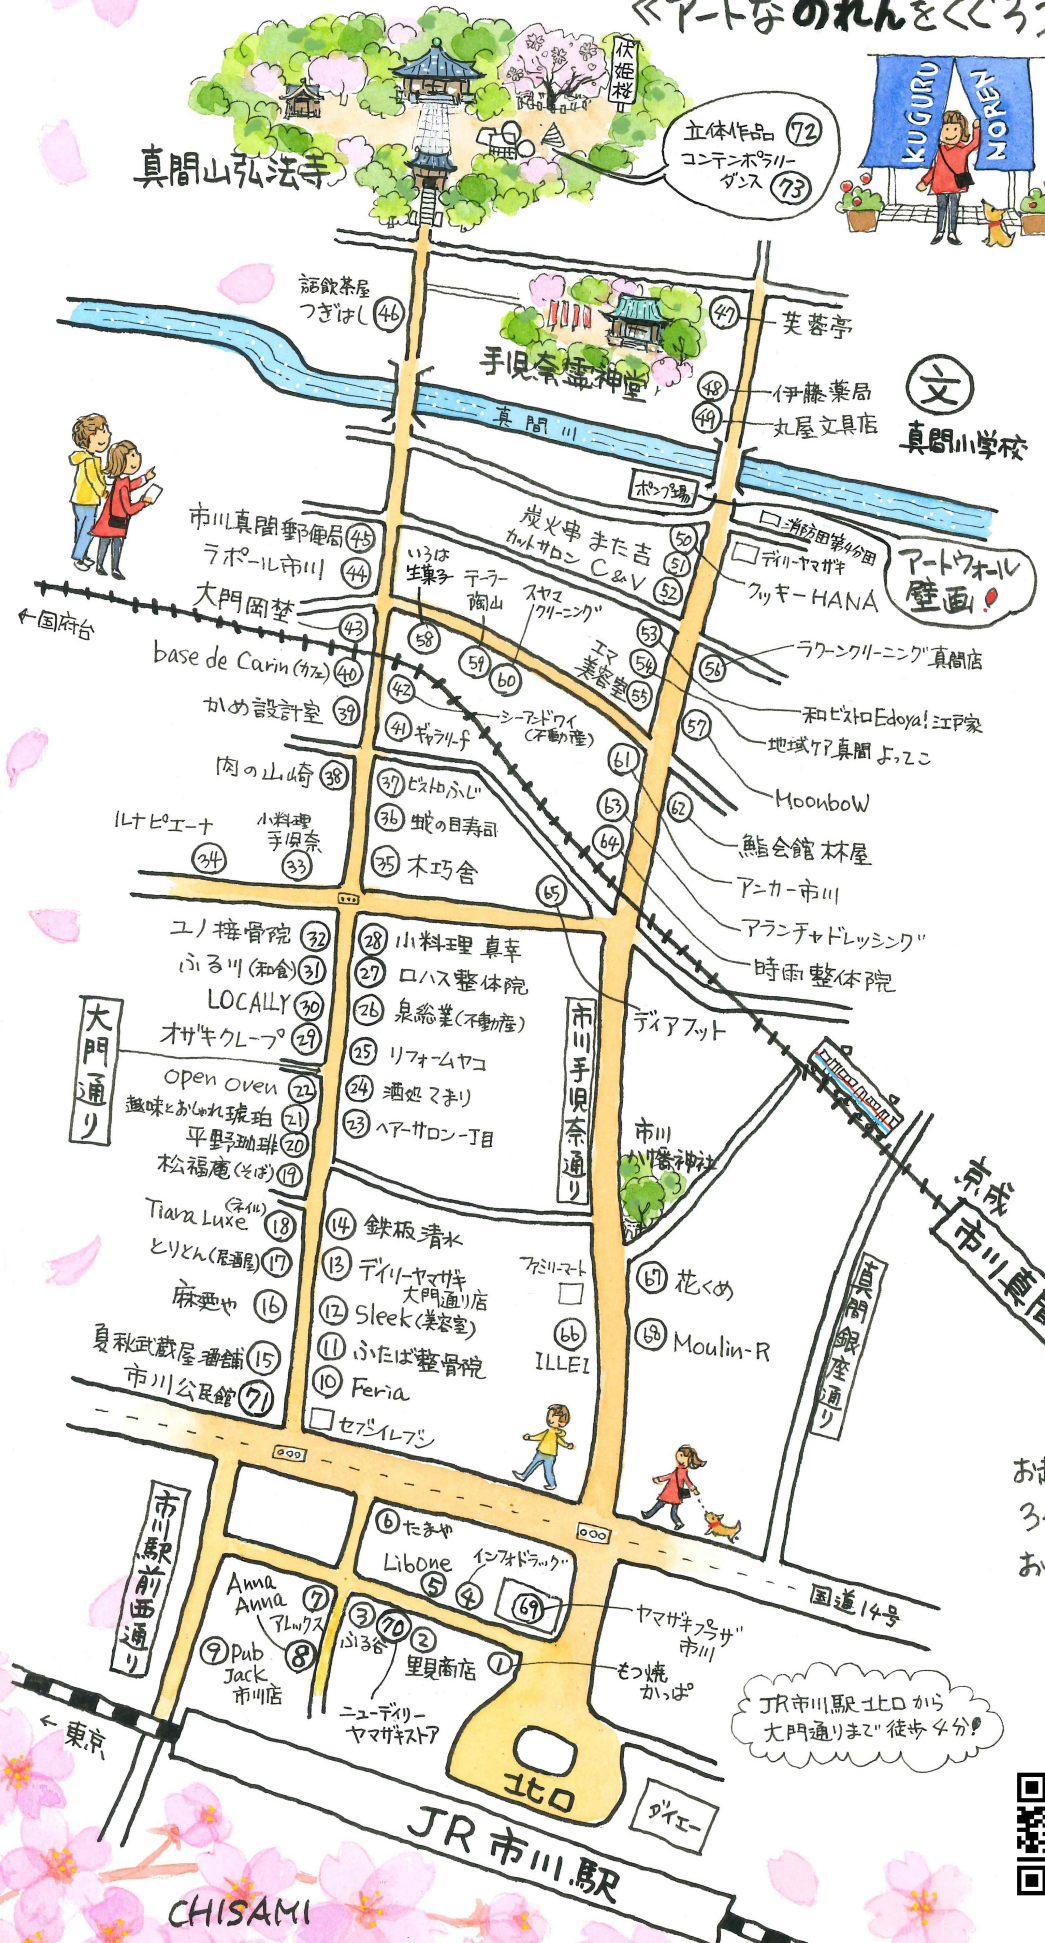

第2回 KUGURU展 MAP 2022

《アートなのれんをくぐろう》 2022年3月1日(火)
～ 3月27日(日)

店舗番号 アーティスト名

1	タムキ王国	38	柳原康正
2	肥沼守	39	大野由美子
3	おいゆほ	40	石黒喜子
4	KAARA	41	石黒喜子
5	藤井智弘	42	KAARA
6	Mika	43	矢野華風
7	HAYASHI MARIKO	44	GANG PIPPI MAHAS
8	宗室瞳	45	鍵井保秀
9	3710ニトマミ	46	SATSUKI KIKUCHI
10	外川麻未	47	山本いつこ
11	山田晶子	48	くすはらまり
12	iDw	49	みどととと
13	オクラアユミ	50	坪島美里
14	HAYASHI MARIKO	51	小林大悟
15	ヒロ・マヤハ	52	Tomonkey
16	佐藤千壽子	53	水谷真弥子
17	宮本俊司	54	石井裕希
18	浜田薫	55	佐藤周作
19	SATSUKI KIKUCHI	56	Aro
20	中野遊学	57	Mika
21	倉持智行	58	Atelier Madoka
22	ARTGANG PIPPI	59	Logo HISADA
23	Casey Toriumi	60	羊羹
24	ナカムシヨコ	61	松崎大輔
25	HISADA(梅津和幸)	62	吉井千恵子
26	Atelier Madoka	63	JAY shogo
27	NOB(FUNCTION)	64	三泰優芽
28	HANABATA TAKASHI	65	鈴木木器
29	ポンピサモヒ	66	Sacco
30	中野遊学	67	石川美穂子
31	羽津雅己	68	いけのよこ
32	和田千彩美	69	ARK
33	金木みほ	70	あぞ美
34	KYOKOSO	71	諸谷亮太
35	日比野猛	72	KAARA
36	クモ子	73	土屋桃子
37	タムキ王国		

京成市川真間駅から
市川手見奈通りまで徒歩6分!

お越しの際は、体調管理・マスクの着用
3つの密を避ける等、感染防止対策を
お願い致します。

詳しくはホームページを
チェックしてね!

KUGURU展で検索

主催・お問い合わせ
ICHIKAWA ART CITY実行委員会
ichikawa.art.city@gmail.com

CHISAMI