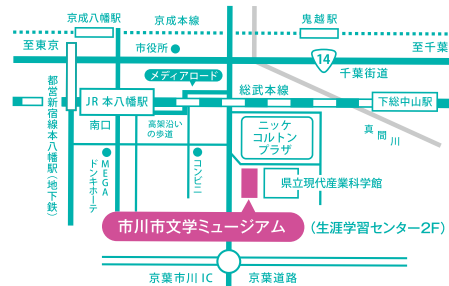

# 夢みる女性誌展

市川市文学ミュージアム企画展 市制施行90周年記念事業

M. Saitsu

2024年  
7/13土～  
9/16月(祝)  
入場無料

明治から昭和30年代までの時代を取り上げ、その間に発刊された女性向け雑誌を展示します。『女子文庫』や『青鞥』から『主婦の友』『婦人倶楽部』『少女界』『そいゆ』などの雑誌と、それを彩った竹久夢二や中原淳一などが描いたレトロで可憐な表紙絵を中心に、当時の女性の生き方を紹介します。

また、昭和20年から30年代にかけて活躍した脚本家・水木洋子のラジオドラマにもなった『あなたと共に』の初出雑誌やこだわりの洋服や帽子も展示します。展示物を通じて、当時の女性たちの時代とその変遷を感じていただければ幸いです。

※入館中一律展示替えを行います

### 交通アクセス

- JR 総武線：本八幡駅・下総中山駅から徒歩15分
  - 都営新宿線：本八幡駅から徒歩20分
  - 京成線：鬼越駅から徒歩10分
  - 車：京葉道路 京葉市川インター下車5分
- ※駐車場はありますが、できるだけ公共交通機関をご利用ください  
※本八幡駅からコルトンバス(無料)もご利用いただけます

市川市文学ミュージアム  
Ichikawa City Museum of Literature