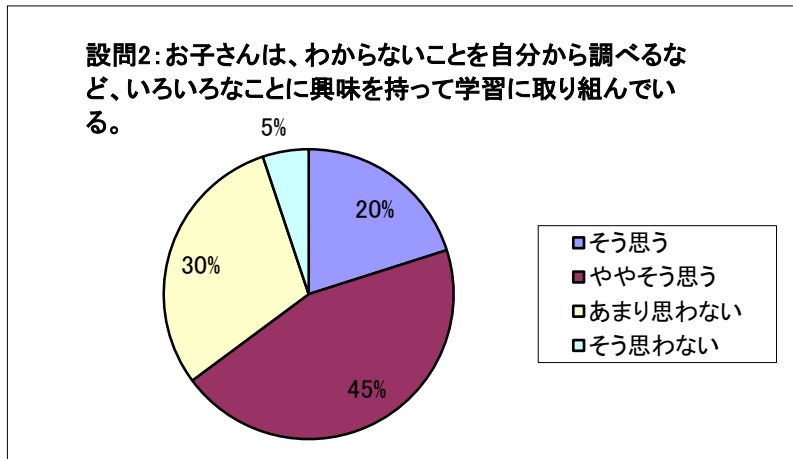

令和2年度 小学校設問別

(塩浜学園前期・須和田の丘支援学校小学部を含む)

【確かな学力】

	設問1	設問2	設問3
そう思う	7,101	3,674	5,859
ややそう思う	9,192	8,182	7,589
あまり思わない	1,669	5,494	3,934
そう思わない	271	936	899
	18,233	18,286	18,281

令和2年度 小学校設問別

(塩浜学園前期・須和田の丘支援学校小学部を含む)

【豊かな心】

	設問4	設問5	設問6
そう思う	5,739	6,817	8,571
ややそう思う	8,111	9,033	8,386
あまり思わない	3,791	2,196	1,192
そう思わない	644	218	122
	18,285	18,264	18,271

令和2年度 小学校設問別

(塩浜学園前期・須和田の丘支援学校小学部を含む)

【健やかな体】

	設問7	設問8	設問9
そう思う	8,075	7,449	6,875
ややそう思う	5,634	8,964	8,238
あまり思わない	3,622	1,689	2,701
そう思わない	964	178	471
	18,295	18,280	18,285