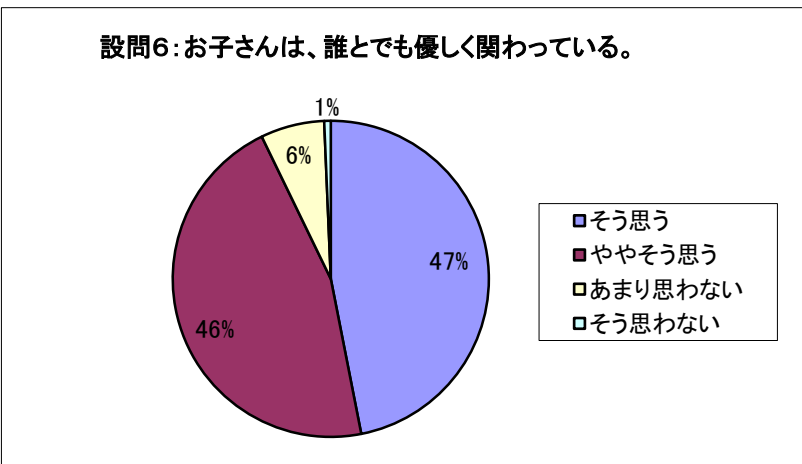

令和2年度 小学校設問別

(塩浜学園前期・須和田の丘支援学校小学部を含む)

【確かな学力】

	設問1	設問2	設問3
そう思う	7,101	3,674	5,859
ややそう思う	9,192	8,182	7,589
あまり思わない	1,669	5,494	3,934
そう思わない	271	936	899
	18,233	18,286	18,281

令和2年度 小学校設問別

(塩浜学園前期・須和田の丘支援学校小学部を含む)

【豊かな心】

	設問4	設問5	設問6
そう思う	5,739	6,817	8,571
ややそう思う	8,111	9,033	8,386
あまり思わない	3,791	2,196	1,192
そう思わない	644	218	122
	18,285	18,264	18,271

令和2年度 小学校設問別

(塩浜学園前期・須和田の丘支援学校小学部を含む)

【健やかな体】

	設問7	設問8	設問9
そう思う	8,075	7,449	6,875
ややそう思う	5,634	8,964	8,238
あまり思わない	3,622	1,689	2,701
そう思わない	964	178	471
	18,295	18,280	18,285