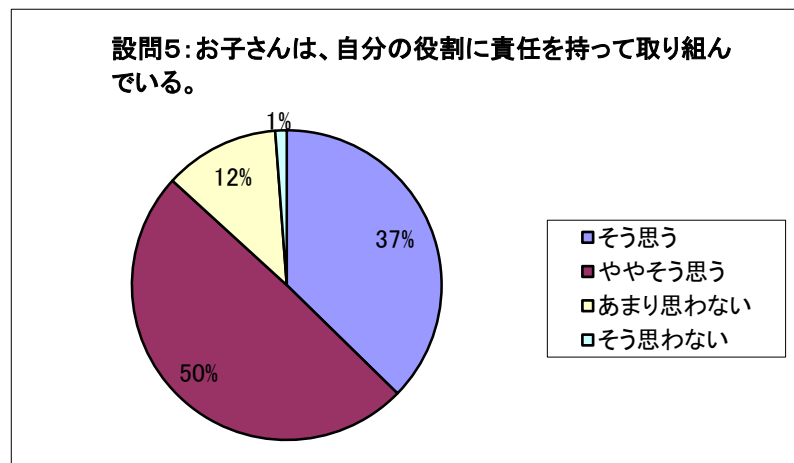

令和2年度 小学校設問別

(塩浜学園前期・須和田の丘支援学校小学部を含む)

【確かな学力】

	設問1	設問2	設問3
そう思う	7,101	3,674	5,859
ややそう思う	9,192	8,182	7,589
あまり思わない	1,669	5,494	3,934
そう思わない	271	936	899
	18,233	18,286	18,281

令和2年度 小学校設問別

(塩浜学園前期・須和田の丘支援学校小学部を含む)

【豊かな心】

	設問4	設問5	設問6
そう思う	5,739	6,817	8,571
ややそう思う	8,111	9,033	8,386
あまり思わない	3,791	2,196	1,192
そう思わない	644	218	122
	18,285	18,264	18,271

令和2年度 小学校設問別

(塩浜学園前期・須和田の丘支援学校小学部を含む)

【健やかな体】

	設問7	設問8	設問9
そう思う	8,075	7,449	6,875
ややそう思う	5,634	8,964	8,238
あまり思わない	3,622	1,689	2,701
そう思わない	964	178	471
	18,295	18,280	18,285