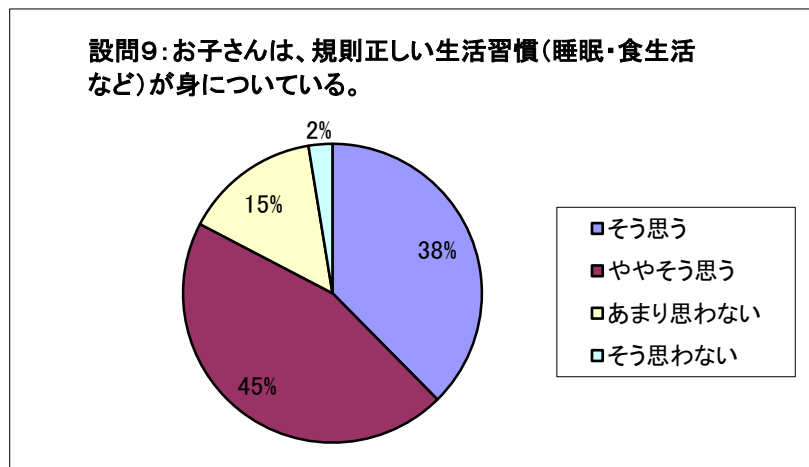

【豊かな心】

	設問4	設問5	設問6
そう思う	5,739	6,817	8,571
ややそう思う	8,111	9,033	8,386
あまり思わない	3,791	2,196	1,192
そう思わない	644	218	122
	18,285	18,264	18,271

令和2年度 小学校設問別

(塩浜学園前期・須和田の丘支援学校小学部を含む)

【健やかな体】

	設問7	設問8	設問9
そう思う	8,075	7,449	6,875
ややそう思う	5,634	8,964	8,238
あまり思わない	3,622	1,689	2,701
そう思わない	964	178	471
	18,295	18,280	18,285

令和2年度 小学校設問別

(塩浜学園前期・須和田の丘支援学校小学部を含む)

【信頼される学校】

	設問10	設問11	設問12	設問13	設問14
そう思う	5,671	5,813	5,724	4,156	4,712
ややそう思う	10,403	10,219	10,297	9,706	10,259
あまり思わない	1,879	1,883	1,834	3,851	2,765
そう思わない	242	248	338	423	419
	18,195	18,163	18,193	18,136	18,155