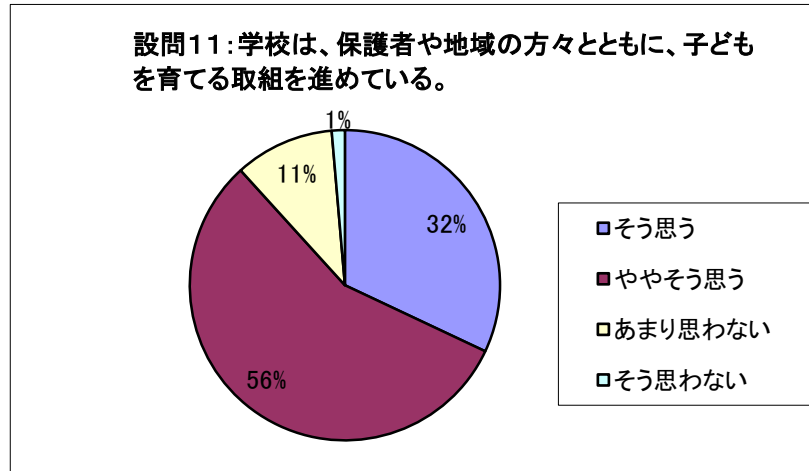

令和2年度 小学校設問別

(塩浜学園前期・須和田の丘支援学校小学部を含む)

【信頼される学校】

	設問10	設問11	設問12	設問13	設問14
そう思う	5,671	5,813	5,724	4,156	4,712
ややそう思う	10,403	10,219	10,297	9,706	10,259
あまり思わない	1,879	1,883	1,834	3,851	2,765
そう思わない	242	248	338	423	419
	18,195	18,163	18,193	18,136	18,155