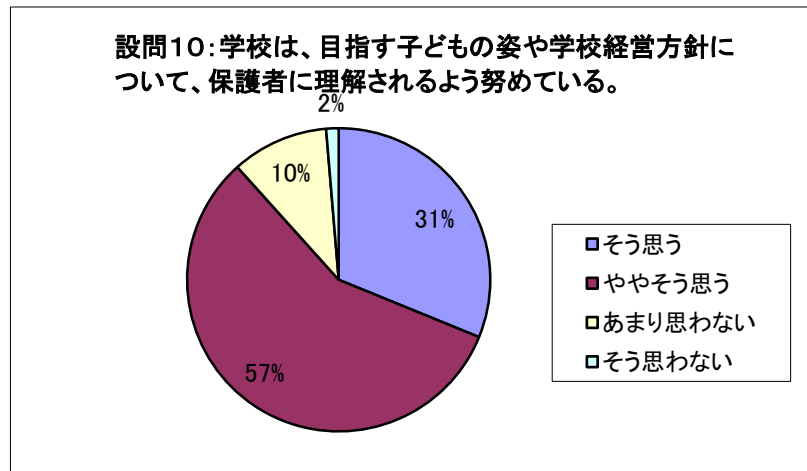

令和2年度 小学校設問別

(塩浜学園前期・須和田の丘支援学校小学部を含む)

【信頼される学校】

	設問10	設問11	設問12	設問13	設問14
そう思う	5,671	5,813	5,724	4,156	4,712
ややそう思う	10,403	10,219	10,297	9,706	10,259
あまり思わない	1,879	1,883	1,834	3,851	2,765
そう思わない	242	248	338	423	419
	18,195	18,163	18,193	18,136	18,155