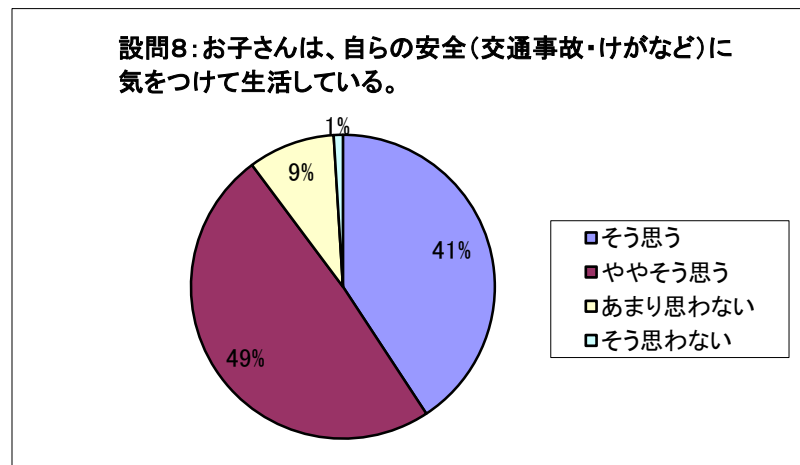

【豊かな心】

	設問4	設問5	設問6
そう思う	5,739	6,817	8,571
ややそう思う	8,111	9,033	8,386
あまり思わない	3,791	2,196	1,192
そう思わない	644	218	122
	18,285	18,264	18,271

令和2年度 小学校設問別

(塩浜学園前期・須和田の丘支援学校小学部を含む)

【健やかな体】

	設問7	設問8	設問9
そう思う	8,075	7,449	6,875
ややそう思う	5,634	8,964	8,238
あまり思わない	3,622	1,689	2,701
そう思わない	964	178	471
	18,295	18,280	18,285

令和2年度 小学校設問別

(塩浜学園前期・須和田の丘支援学校小学部を含む)

【信頼される学校】

	設問10	設問11	設問12	設問13	設問14
そう思う	5,671	5,813	5,724	4,156	4,712
ややそう思う	10,403	10,219	10,297	9,706	10,259
あまり思わない	1,879	1,883	1,834	3,851	2,765
そう思わない	242	248	338	423	419
	18,195	18,163	18,193	18,136	18,155