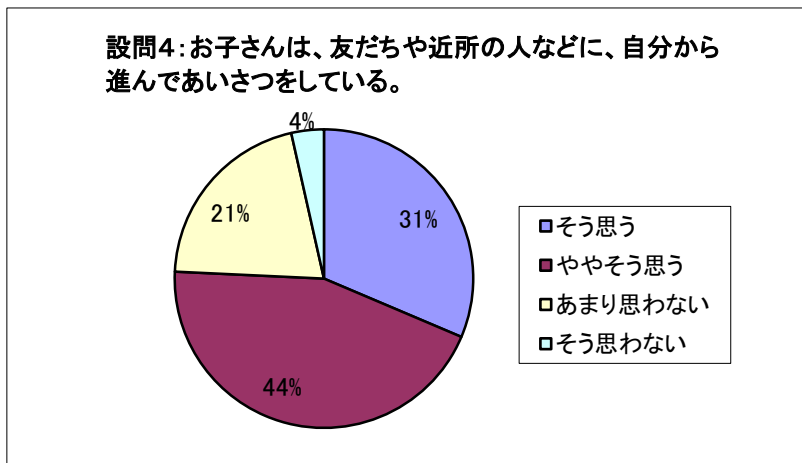

令和2年度 小学校設問別

(塩浜学園前期・須和田の丘支援学校小学部を含む)

【確かな学力】

	設問1	設問2	設問3
そう思う	7,101	3,674	5,859
ややそう思う	9,192	8,182	7,589
あまり思わない	1,669	5,494	3,934
そう思わない	271	936	899
	18,233	18,286	18,281

令和2年度 小学校設問別

(塩浜学園前期・須和田の丘支援学校小学部を含む)

【豊かな心】

	設問4	設問5	設問6
そう思う	5,739	6,817	8,571
ややそう思う	8,111	9,033	8,386
あまり思わない	3,791	2,196	1,192
そう思わない	644	218	122
	18,285	18,264	18,271

令和2年度 小学校設問別

(塩浜学園前期・須和田の丘支援学校小学部を含む)

【健やかな体】

	設問7	設問8	設問9
そう思う	8,075	7,449	6,875
ややそう思う	5,634	8,964	8,238
あまり思わない	3,622	1,689	2,701
そう思わない	964	178	471
	18,295	18,280	18,285