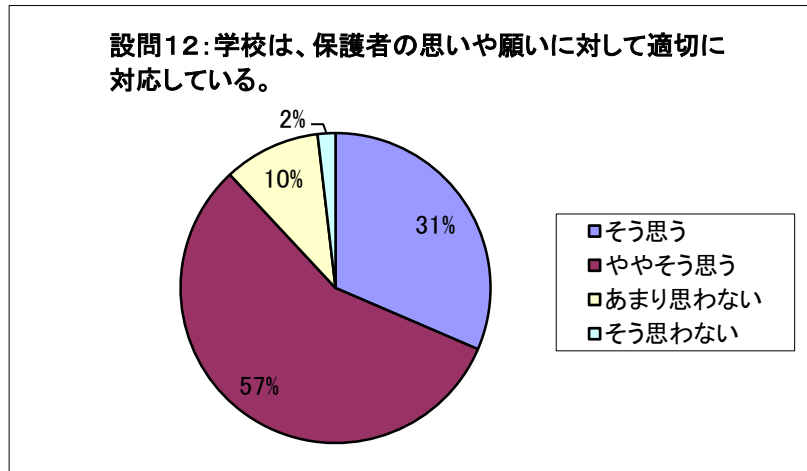

【豊かな心】

	設問4	設問5	設問6
そう思う	5,739	6,817	8,571
ややそう思う	8,111	9,033	8,386
あまり思わない	3,791	2,196	1,192
そう思わない	644	218	122
	18,285	18,264	18,271

令和2年度 小学校設問別

(塩浜学園前期・須和田の丘支援学校小学部を含む)

【健やかな体】

	設問7	設問8	設問9
そう思う	8,075	7,449	6,875
ややそう思う	5,634	8,964	8,238
あまり思わない	3,622	1,689	2,701
そう思わない	964	178	471
	18,295	18,280	18,285

令和2年度 小学校設問別

(塩浜学園前期・須和田の丘支援学校小学部を含む)

【信頼される学校】

	設問10	設問11	設問12	設問13	設問14
そう思う	5,671	5,813	5,724	4,156	4,712
ややそう思う	10,403	10,219	10,297	9,706	10,259
あまり思わない	1,879	1,883	1,834	3,851	2,765
そう思わない	242	248	338	423	419
	18,195	18,163	18,193	18,136	18,155