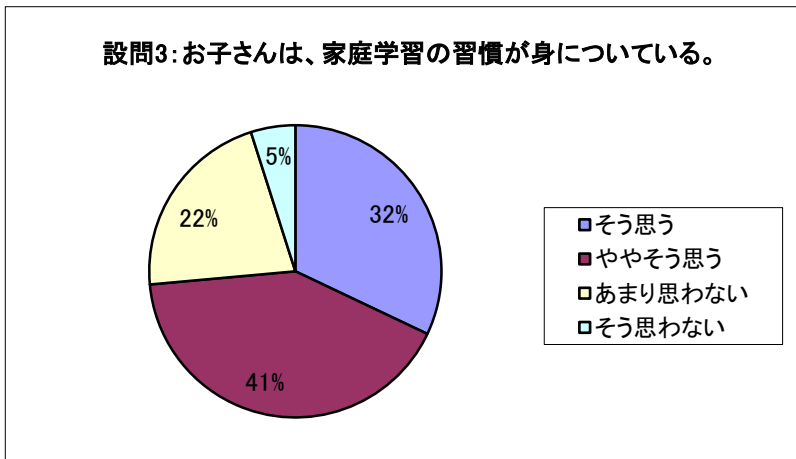

令和2年度 小学校設問別

(塩浜学園前期・須和田の丘支援学校小学部を含む)

【確かな学力】

	設問1	設問2	設問3
そう思う	7,101	3,674	5,859
ややそう思う	9,192	8,182	7,589
あまり思わない	1,669	5,494	3,934
そう思わない	271	936	899
	18,233	18,286	18,281

令和2年度 小学校設問別

(塩浜学園前期・須和田の丘支援学校小学部を含む)

【豊かな心】

	設問4	設問5	設問6
そう思う	5,739	6,817	8,571
ややそう思う	8,111	9,033	8,386
あまり思わない	3,791	2,196	1,192
そう思わない	644	218	122
	18,285	18,264	18,271

令和2年度 小学校設問別

(塩浜学園前期・須和田の丘支援学校小学部を含む)

【健やかな体】

	設問7	設問8	設問9
そう思う	8,075	7,449	6,875
ややそう思う	5,634	8,964	8,238
あまり思わない	3,622	1,689	2,701
そう思わない	964	178	471
	18,295	18,280	18,285