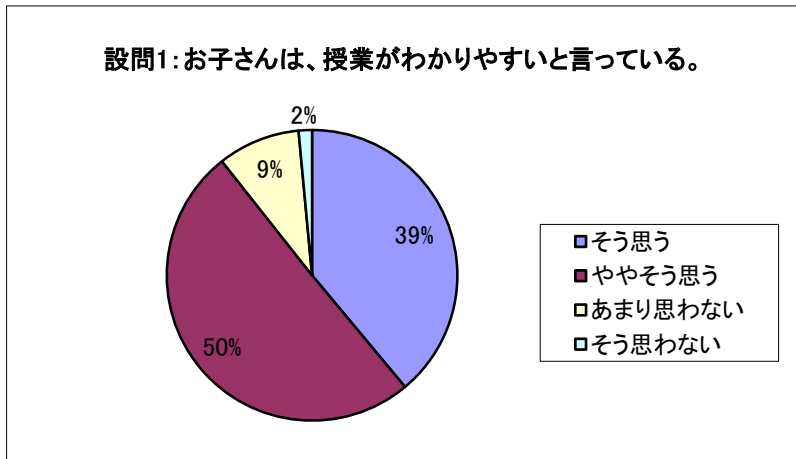

令和2年度 小学校設問別

(塩浜学園前期・須和田の丘支援学校小学部を含む)

【確かな学力】

	設問1	設問2	設問3
そう思う	7,101	3,674	5,859
ややそう思う	9,192	8,182	7,589
あまり思わない	1,669	5,494	3,934
そう思わない	271	936	899
	18,233	18,286	18,281

令和2年度 小学校設問別

(塩浜学園前期・須和田の丘支援学校小学部を含む)

【豊かな心】

	設問4	設問5	設問6
そう思う	5,739	6,817	8,571
ややそう思う	8,111	9,033	8,386
あまり思わない	3,791	2,196	1,192
そう思わない	644	218	122
	18,285	18,264	18,271

令和2年度 小学校設問別

(塩浜学園前期・須和田の丘支援学校小学部を含む)

【健やかな体】

	設問7	設問8	設問9
そう思う	8,075	7,449	6,875
ややそう思う	5,634	8,964	8,238
あまり思わない	3,622	1,689	2,701
そう思わない	964	178	471
	18,295	18,280	18,285