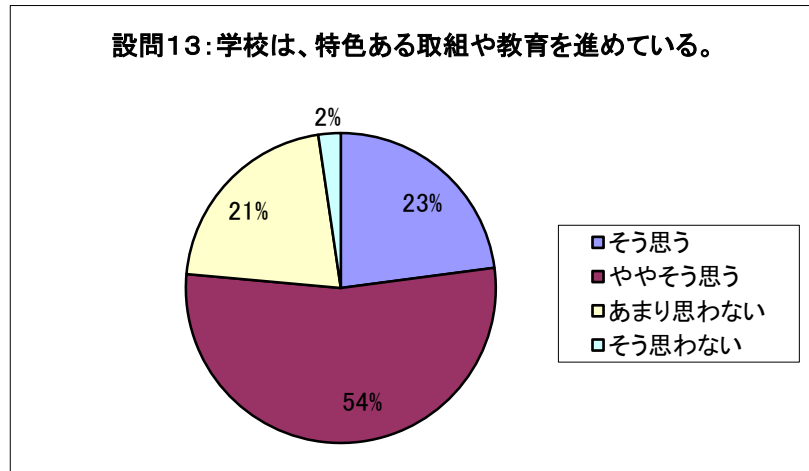

令和2年度 小学校設問別

(塩浜学園前期・須和田の丘支援学校小学部を含む)

【信頼される学校】

	設問10	設問11	設問12	設問13	設問14
そう思う	5,671	5,813	5,724	4,156	4,712
ややそう思う	10,403	10,219	10,297	9,706	10,259
あまり思わない	1,879	1,883	1,834	3,851	2,765
そう思わない	242	248	338	423	419
	18,195	18,163	18,193	18,136	18,155