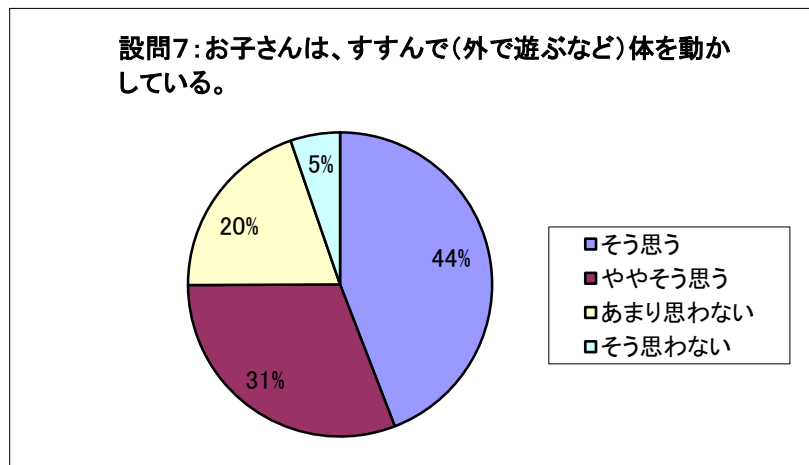

【豊かな心】

	設問4	設問5	設問6
そう思う	5,739	6,817	8,571
ややそう思う	8,111	9,033	8,386
あまり思わない	3,791	2,196	1,192
そう思わない	644	218	122
	18,285	18,264	18,271

令和2年度 小学校設問別

(塩浜学園前期・須和田の丘支援学校小学部を含む)

【健やかな体】

	設問7	設問8	設問9
そう思う	8,075	7,449	6,875
ややそう思う	5,634	8,964	8,238
あまり思わない	3,622	1,689	2,701
そう思わない	964	178	471
	18,295	18,280	18,285

令和2年度 小学校設問別

(塩浜学園前期・須和田の丘支援学校小学部を含む)

【信頼される学校】

	設問10	設問11	設問12	設問13	設問14
そう思う	5,671	5,813	5,724	4,156	4,712
ややそう思う	10,403	10,219	10,297	9,706	10,259
あまり思わない	1,879	1,883	1,834	3,851	2,765
そう思わない	242	248	338	423	419
	18,195	18,163	18,193	18,136	18,155