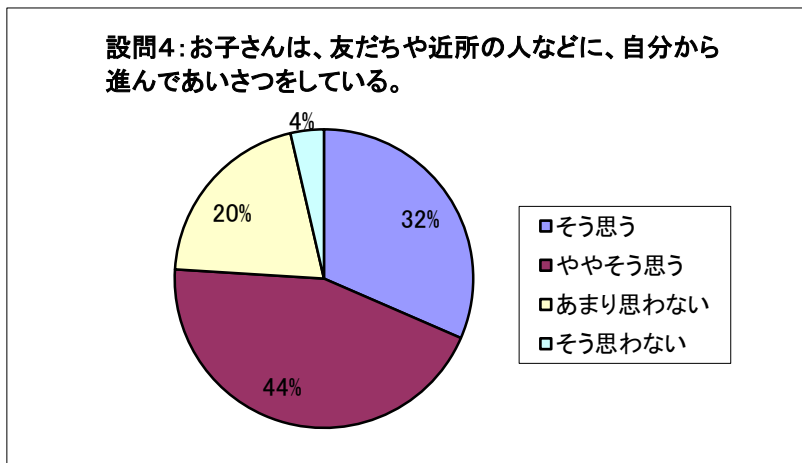

令和3年度 小学校設問別

(塩浜学園前期・須和田の丘支援学校小学部を含む)

【確かな学力】

	設問1	設問2	設問3
そう思う	6,729	3,597	5,953
ややそう思う	8,464	7,993	7,554
あまり思わない	1,858	5,201	3,470
そう思わない	258	888	708
	17,309	17,679	17,685

令和3年度 小学校設問別

(塩浜学園前期・須和田の丘支援学校小学部を含む)

【豊かな心】

	設問4	設問5	設問6
そう思う	5,569	6,816	8,408
ややそう思う	7,858	8,483	7,984
あまり思わない	3,605	2,139	1,161
そう思わない	638	210	86
	17,670	17,648	17,639

令和3年度 小学校設問別

(塩浜学園前期・須和田の丘支援学校小学部を含む)

【健やかな体】

	設問7	設問8	設問9
そう思う	8,171	7,273	7,138
ややそう思う	5,504	8,561	7,864
あまり思わない	3,248	1,663	2,322
そう思わない	766	195	347
	17,689	17,692	17,671