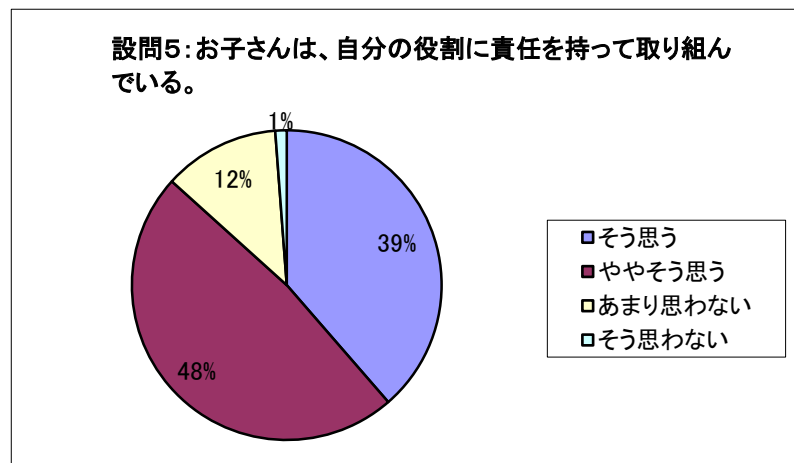

令和3年度 小学校設問別

(塩浜学園前期・須和田の丘支援学校小学部を含む)

【確かな学力】

	設問1	設問2	設問3
そう思う	6,729	3,597	5,953
ややそう思う	8,464	7,993	7,554
あまり思わない	1,858	5,201	3,470
そう思わない	258	888	708
	17,309	17,679	17,685

令和3年度 小学校設問別

(塩浜学園前期・須和田の丘支援学校小学部を含む)

【豊かな心】

	設問4	設問5	設問6
そう思う	5,569	6,816	8,408
ややそう思う	7,858	8,483	7,984
あまり思わない	3,605	2,139	1,161
そう思わない	638	210	86
	17,670	17,648	17,639

令和3年度 小学校設問別

(塩浜学園前期・須和田の丘支援学校小学部を含む)

【健やかな体】

	設問7	設問8	設問9
そう思う	8,171	7,273	7,138
ややそう思う	5,504	8,561	7,864
あまり思わない	3,248	1,663	2,322
そう思わない	766	195	347
	17,689	17,692	17,671