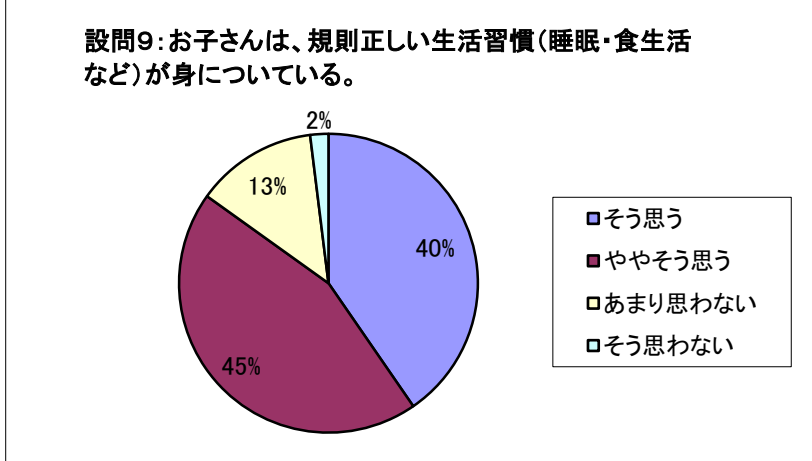

【豊かな心】

	設問4	設問5	設問6
そう思う	5,569	6,816	8,408
ややそう思う	7,858	8,483	7,984
あまり思わない	3,605	2,139	1,161
そう思わない	638	210	86
	17,670	17,648	17,639

令和3年度 小学校設問別

(塩浜学園前期・須和田の丘支援学校小学部を含む)

【健やかな体】

	設問7	設問8	設問9
そう思う	8,171	7,273	7,138
ややそう思う	5,504	8,561	7,864
あまり思わない	3,248	1,663	2,322
そう思わない	766	195	347
	17,689	17,692	17,671