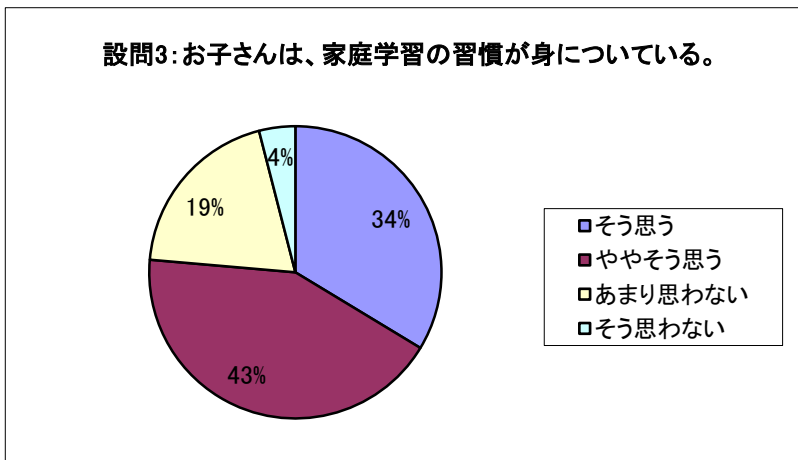

令和3年度 小学校設問別

(塩浜学園前期・須和田の丘支援学校小学部を含む)

【確かな学力】

	設問1	設問2	設問3
そう思う	6,729	3,597	5,953
ややそう思う	8,464	7,993	7,554
あまり思わない	1,858	5,201	3,470
そう思わない	258	888	708
	17,309	17,679	17,685

令和3年度 小学校設問別

(塩浜学園前期・須和田の丘支援学校小学部を含む)

【豊かな心】

	設問4	設問5	設問6
そう思う	5,569	6,816	8,408
ややそう思う	7,858	8,483	7,984
あまり思わない	3,605	2,139	1,161
そう思わない	638	210	86
	17,670	17,648	17,639

令和3年度 小学校設問別

(塩浜学園前期・須和田の丘支援学校小学部を含む)

【健やかな体】

	設問7	設問8	設問9
そう思う	8,171	7,273	7,138
ややそう思う	5,504	8,561	7,864
あまり思わない	3,248	1,663	2,322
そう思わない	766	195	347
	17,689	17,692	17,671