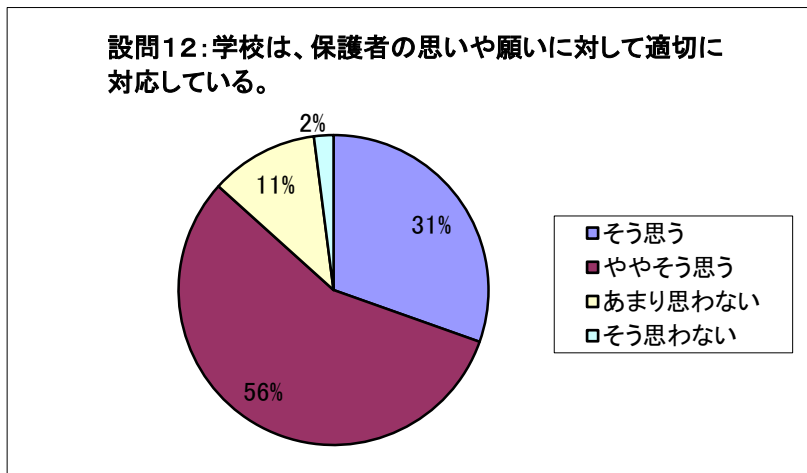

令和3年度 小学校設問別

(塩浜学園前期・須和田の丘支援学校小学部を含む)

【信頼される学校】

	設問10	設問11	設問12	設問13	設問14
そう思う	5,335	5,493	5,341	3,808	4,108
ややそう思う	10,068	9,790	9,875	9,253	9,807
あまり思わない	1,923	2,030	1,982	3,926	3,143
そう思わない	281	241	357	454	460
	17,607	17,554	17,555	17,441	17,518