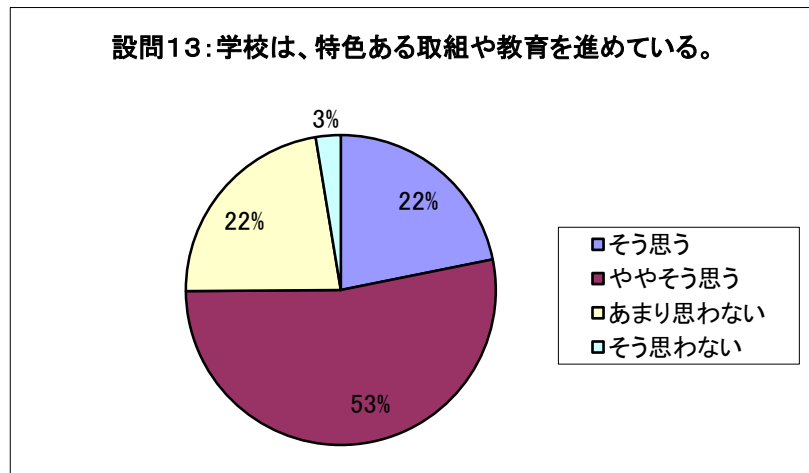

令和3年度 小学校設問別

(塩浜学園前期・須和田の丘支援学校小学部を含む)

【信頼される学校】

	設問10	設問11	設問12	設問13	設問14
そう思う	5,335	5,493	5,341	3,808	4,108
ややそう思う	10,068	9,790	9,875	9,253	9,807
あまり思わない	1,923	2,030	1,982	3,926	3,143
そう思わない	281	241	357	454	460
	17,607	17,554	17,555	17,441	17,518