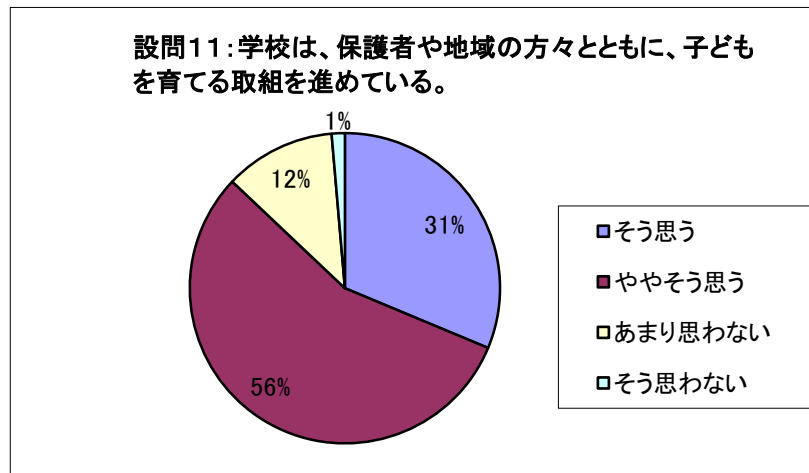

令和3年度 小学校設問別

(塩浜学園前期・須和田の丘支援学校小学部を含む)

【信頼される学校】

	設問10	設問11	設問12	設問13	設問14
そう思う	5,335	5,493	5,341	3,808	4,108
ややそう思う	10,068	9,790	9,875	9,253	9,807
あまり思わない	1,923	2,030	1,982	3,926	3,143
そう思わない	281	241	357	454	460
	17,607	17,554	17,555	17,441	17,518