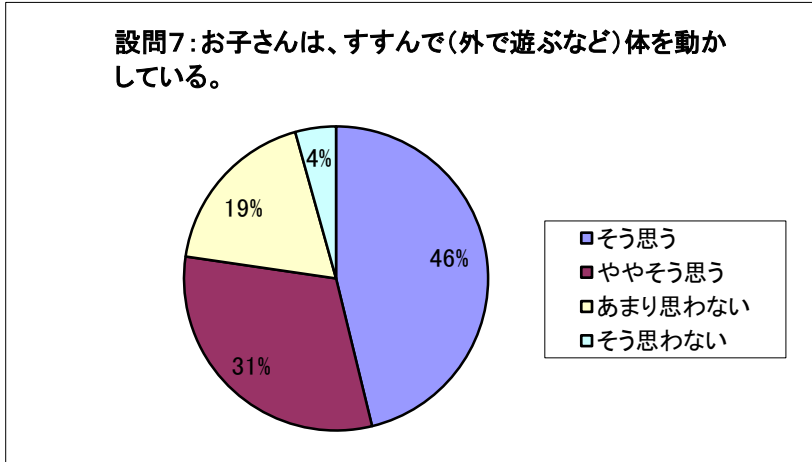

【豊かな心】

	設問4	設問5	設問6
そう思う	5,569	6,816	8,408
ややそう思う	7,858	8,483	7,984
あまり思わない	3,605	2,139	1,161
そう思わない	638	210	86
	17,670	17,648	17,639

令和3年度 小学校設問別

(塩浜学園前期・須和田の丘支援学校小学部を含む)

【健やかな体】

	設問7	設問8	設問9
そう思う	8,171	7,273	7,138
ややそう思う	5,504	8,561	7,864
あまり思わない	3,248	1,663	2,322
そう思わない	766	195	347
	17,689	17,692	17,671