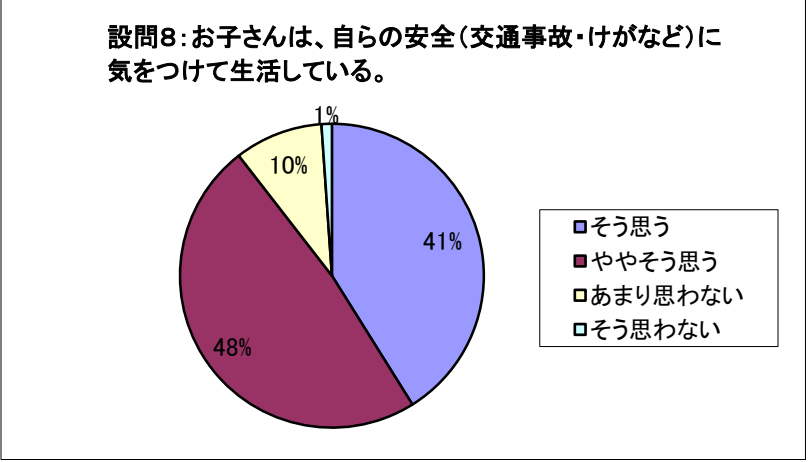

【豊かな心】

	設問4	設問5	設問6
そう思う	5,569	6,816	8,408
ややそう思う	7,858	8,483	7,984
あまり思わない	3,605	2,139	1,161
そう思わない	638	210	86
	17,670	17,648	17,639

令和3年度 小学校設問別

(塩浜学園前期・須和田の丘支援学校小学部を含む)

【健やかな体】

	設問7	設問8	設問9
そう思う	8,171	7,273	7,138
ややそう思う	5,504	8,561	7,864
あまり思わない	3,248	1,663	2,322
そう思わない	766	195	347
	17,689	17,692	17,671