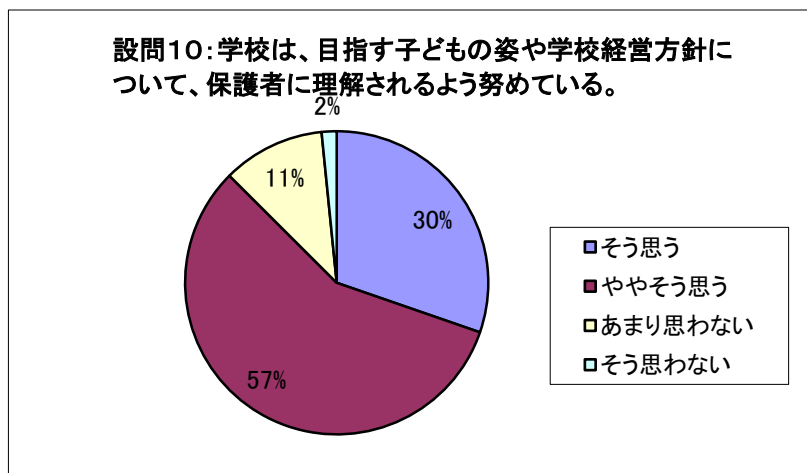

令和3年度 小学校設問別

(塩浜学園前期・須和田の丘支援学校小学部を含む)

【信頼される学校】

	設問10	設問11	設問12	設問13	設問14
そう思う	5,335	5,493	5,341	3,808	4,108
ややそう思う	10,068	9,790	9,875	9,253	9,807
あまり思わない	1,923	2,030	1,982	3,926	3,143
そう思わない	281	241	357	454	460
	17,607	17,554	17,555	17,441	17,518