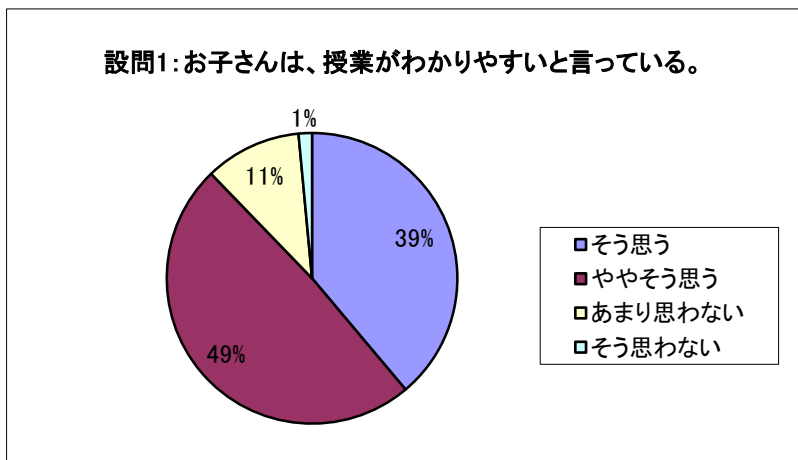

令和3年度 小学校設問別

(塩浜学園前期・須和田の丘支援学校小学部を含む)

【確かな学力】

	設問1	設問2	設問3
そう思う	6,729	3,597	5,953
ややそう思う	8,464	7,993	7,554
あまり思わない	1,858	5,201	3,470
そう思わない	258	888	708
	17,309	17,679	17,685

令和3年度 小学校設問別

(塩浜学園前期・須和田の丘支援学校小学部を含む)

【豊かな心】

	設問4	設問5	設問6
そう思う	5,569	6,816	8,408
ややそう思う	7,858	8,483	7,984
あまり思わない	3,605	2,139	1,161
そう思わない	638	210	86
	17,670	17,648	17,639

令和3年度 小学校設問別

(塩浜学園前期・須和田の丘支援学校小学部を含む)

【健やかな体】

	設問7	設問8	設問9
そう思う	8,171	7,273	7,138
ややそう思う	5,504	8,561	7,864
あまり思わない	3,248	1,663	2,322
そう思わない	766	195	347
	17,689	17,692	17,671