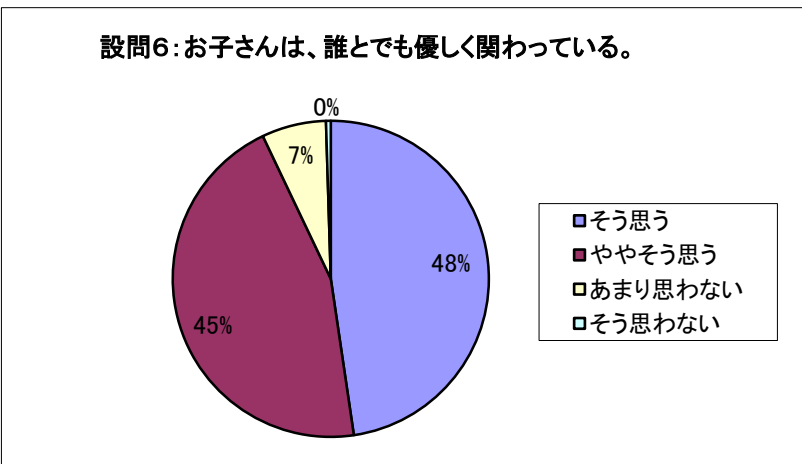

令和3年度 小学校設問別

(塩浜学園前期・須和田の丘支援学校小学部を含む)

【確かな学力】

	設問1	設問2	設問3
そう思う	6,729	3,597	5,953
ややそう思う	8,464	7,993	7,554
あまり思わない	1,858	5,201	3,470
そう思わない	258	888	708
	17,309	17,679	17,685

令和3年度 小学校設問別

(塩浜学園前期・須和田の丘支援学校小学部を含む)

【豊かな心】

	設問4	設問5	設問6
そう思う	5,569	6,816	8,408
ややそう思う	7,858	8,483	7,984
あまり思わない	3,605	2,139	1,161
そう思わない	638	210	86
	17,670	17,648	17,639

令和3年度 小学校設問別

(塩浜学園前期・須和田の丘支援学校小学部を含む)

【健やかな体】

	設問7	設問8	設問9
そう思う	8,171	7,273	7,138
ややそう思う	5,504	8,561	7,864
あまり思わない	3,248	1,663	2,322
そう思わない	766	195	347
	17,689	17,692	17,671