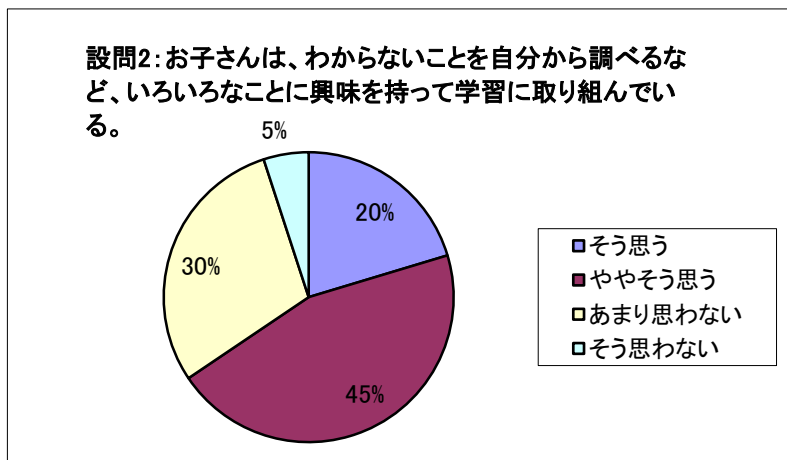

令和3年度 小学校設問別

(塩浜学園前期・須和田の丘支援学校小学部を含む)

【確かな学力】

	設問1	設問2	設問3
そう思う	6,729	3,597	5,953
ややそう思う	8,464	7,993	7,554
あまり思わない	1,858	5,201	3,470
そう思わない	258	888	708
	17,309	17,679	17,685

令和3年度 小学校設問別

(塩浜学園前期・須和田の丘支援学校小学部を含む)

【豊かな心】

	設問4	設問5	設問6
そう思う	5,569	6,816	8,408
ややそう思う	7,858	8,483	7,984
あまり思わない	3,605	2,139	1,161
そう思わない	638	210	86
	17,670	17,648	17,639

令和3年度 小学校設問別

(塩浜学園前期・須和田の丘支援学校小学部を含む)

【健やかな体】

	設問7	設問8	設問9
そう思う	8,171	7,273	7,138
ややそう思う	5,504	8,561	7,864
あまり思わない	3,248	1,663	2,322
そう思わない	766	195	347
	17,689	17,692	17,671