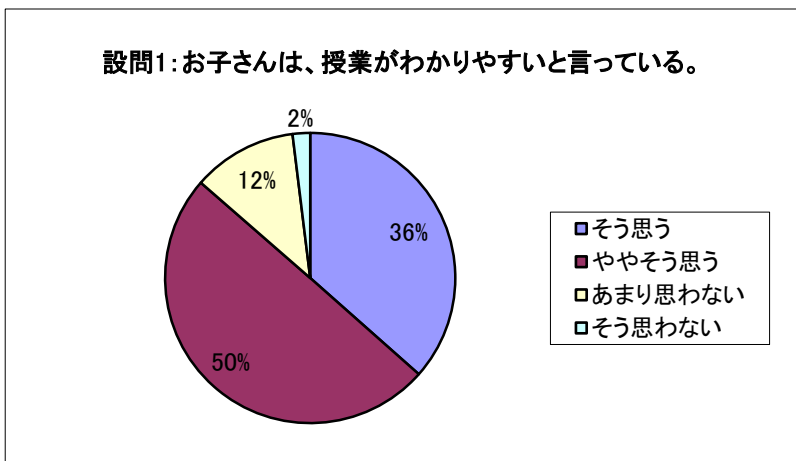

# 令和4年度 小学校設問別

(塩浜学園前期・須和田の丘支援学校小学部を含む)

## 【確かな学力】

	設問1	設問2	設問3
そう思う	5,920	3,327	5,101
ややそう思う	8,080	7,215	7,015
あまり思わない	1,886	4,954	3,527
そう思わない	316	890	786
	16,202	16,386	16,429