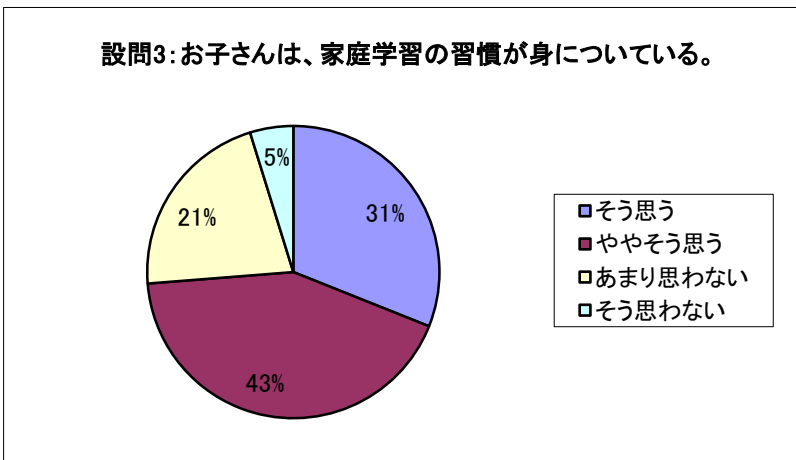

# 令和4年度 小学校設問別

(塩浜学園前期・須和田の丘支援学校小学部を含む)

## 【確かな学力】

	設問1	設問2	設問3
そう思う	5,920	3,327	5,101
ややそう思う	8,080	7,215	7,015
あまり思わない	1,886	4,954	3,527
そう思わない	316	890	786
	16,202	16,386	16,429