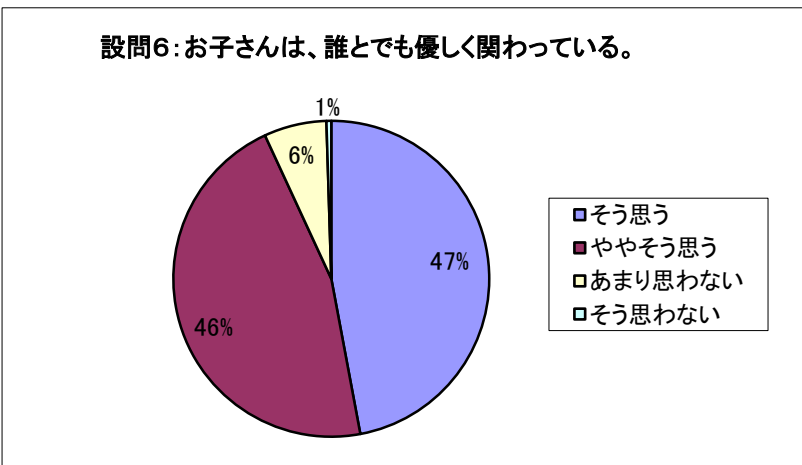

令和4年度 小学校設問別

(塩浜学園前期・須和田の丘支援学校小学部を含む)

【豊かな心】

	設問4	設問5	設問6
そう思う	5,095	6,364	7,704
ややそう思う	7,227	7,828	7,539
あまり思わない	3,435	1,942	1,048
そう思わない	630	224	81
	16,387	16,358	16,372