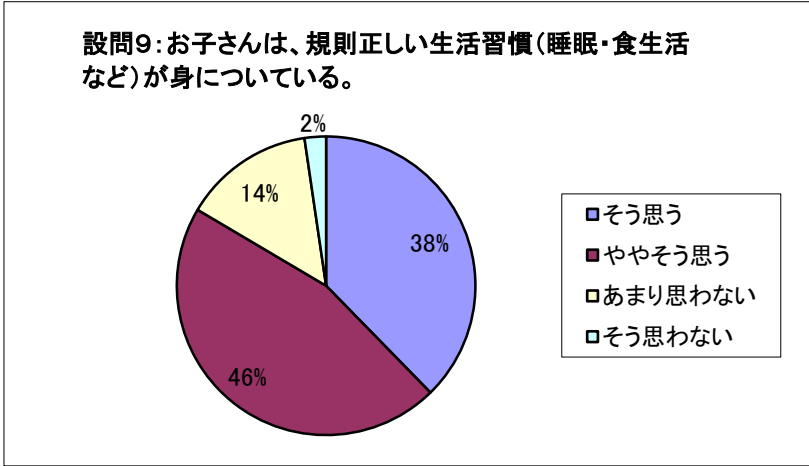

【豊かな心】

	設問4	設問5	設問6
そう思う	4,611	6,083	7,240
ややそう思う	6,797	7,217	6,699
あまり思わない	3,161	1,668	1,096
そう思わない	510	167	106
	15,079	15,135	15,141

令和4年度 小学校設問別

(塩浜学園前期・須和田の丘支援学校小学部を含む)

【健やかな体】

	設問7	設問8	設問9
そう思う	6,372	6,294	5,703
ややそう思う	4,730	7,269	6,932
あまり思わない	3,217	1,431	2,146
そう思わない	840	159	351
	15,159	15,153	15,132