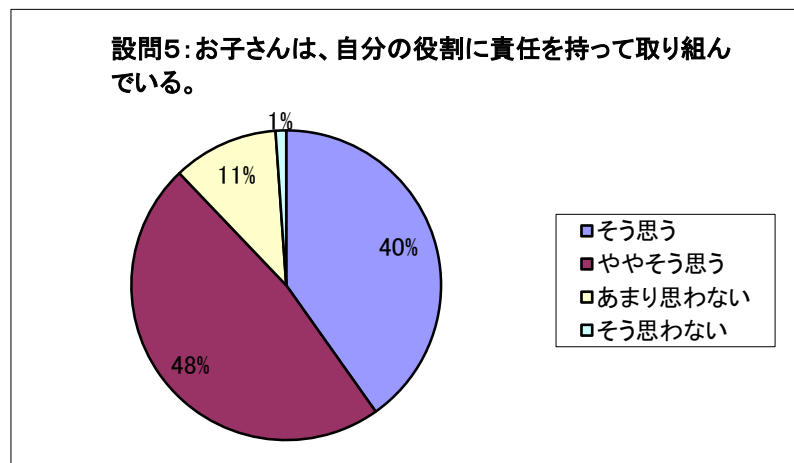

令和4年度 小学校設問別

(塩浜学園前期・須和田の丘支援学校小学部を含む)

【確かな学力】

	設問1	設問2	設問3
そう思う	5,360	3,121	4,690
ややそう思う	7,584	6,709	6,373
あまり思わない	1,693	4,509	3,336
そう思わない	263	808	760
	14,900	15,147	15,159

令和4年度 小学校設問別

(塩浜学園前期・須和田の丘支援学校小学部を含む)

【豊かな心】

	設問4	設問5	設問6
そう思う	4,611	6,083	7,240
ややそう思う	6,797	7,217	6,699
あまり思わない	3,161	1,668	1,096
そう思わない	510	167	106
	15,079	15,135	15,141

令和4年度 小学校設問別

(塩浜学園前期・須和田の丘支援学校小学部を含む)

【健やかな体】

	設問7	設問8	設問9
そう思う	6,372	6,294	5,703
ややそう思う	4,730	7,269	6,932
あまり思わない	3,217	1,431	2,146
そう思わない	840	159	351
	15,159	15,153	15,132