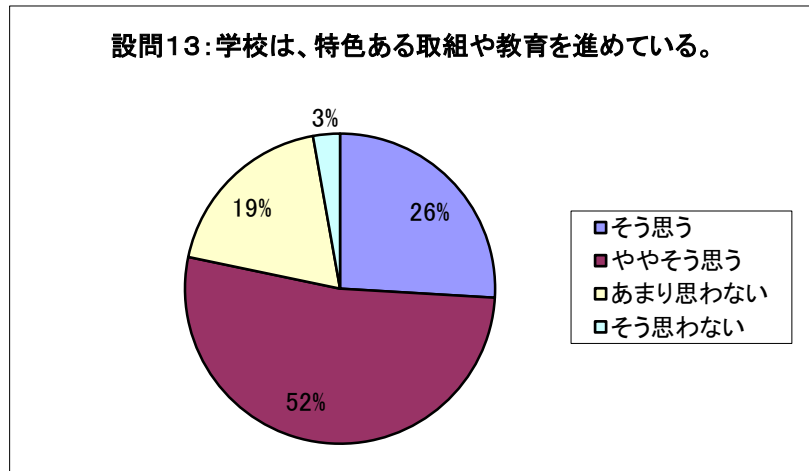

令和4年度 小学校設問別

(塩浜学園前期・須和田の丘支援学校小学部を含む)

【信頼される学校】

	設問10	設問11	設問12	設問13	設問14
そう思う	4,339	4,624	4,537	3,873	3,489
ややそう思う	8,745	8,439	8,484	7,817	8,446
あまり思わない	1,641	1,673	1,613	2,826	2,530
そう思わない	284	236	386	418	513
	15,009	14,972	15,020	14,934	14,978