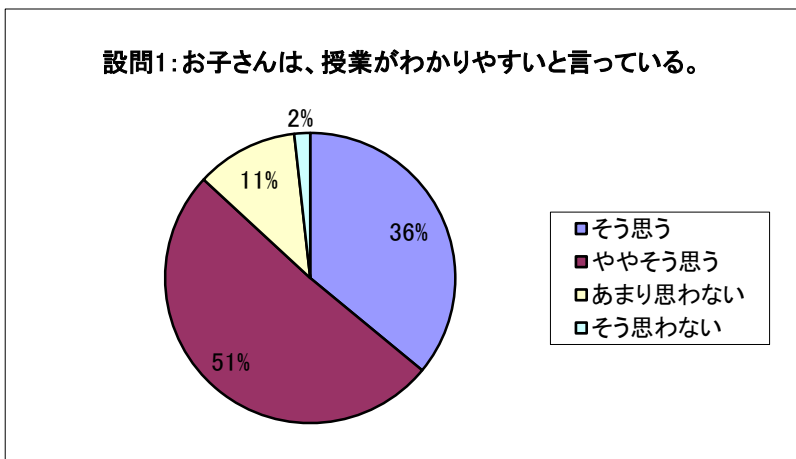

令和4年度 小学校設問別

(塩浜学園前期・須和田の丘支援学校小学部を含む)

【確かな学力】

	設問1	設問2	設問3
そう思う	5,360	3,121	4,690
ややそう思う	7,584	6,709	6,373
あまり思わない	1,693	4,509	3,336
そう思わない	263	808	760
	14,900	15,147	15,159

令和4年度 小学校設問別

(塩浜学園前期・須和田の丘支援学校小学部を含む)

【豊かな心】

	設問4	設問5	設問6
そう思う	4,611	6,083	7,240
ややそう思う	6,797	7,217	6,699
あまり思わない	3,161	1,668	1,096
そう思わない	510	167	106
	15,079	15,135	15,141

令和4年度 小学校設問別

(塩浜学園前期・須和田の丘支援学校小学部を含む)

【健やかな体】

	設問7	設問8	設問9
そう思う	6,372	6,294	5,703
ややそう思う	4,730	7,269	6,932
あまり思わない	3,217	1,431	2,146
そう思わない	840	159	351
	15,159	15,153	15,132