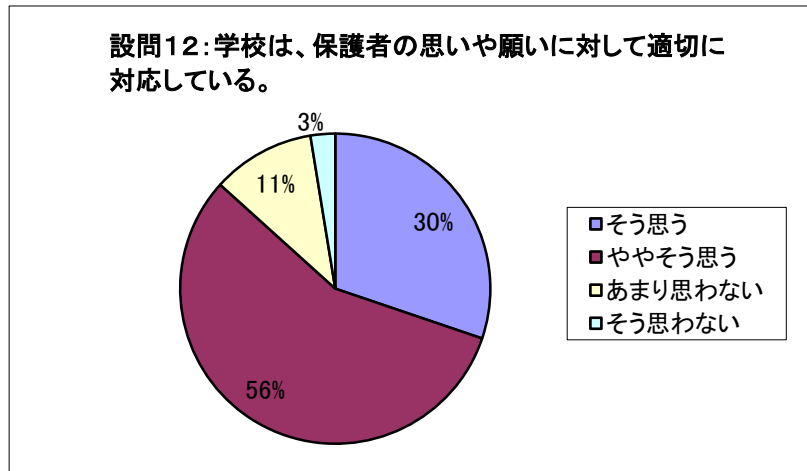

令和4年度 小学校設問別

(塩浜学園前期・須和田の丘支援学校小学部を含む)

【信頼される学校】

	設問10	設問11	設問12	設問13	設問14
そう思う	4,339	4,624	4,537	3,873	3,489
ややそう思う	8,745	8,439	8,484	7,817	8,446
あまり思わない	1,641	1,673	1,613	2,826	2,530
そう思わない	284	236	386	418	513
	15,009	14,972	15,020	14,934	14,978