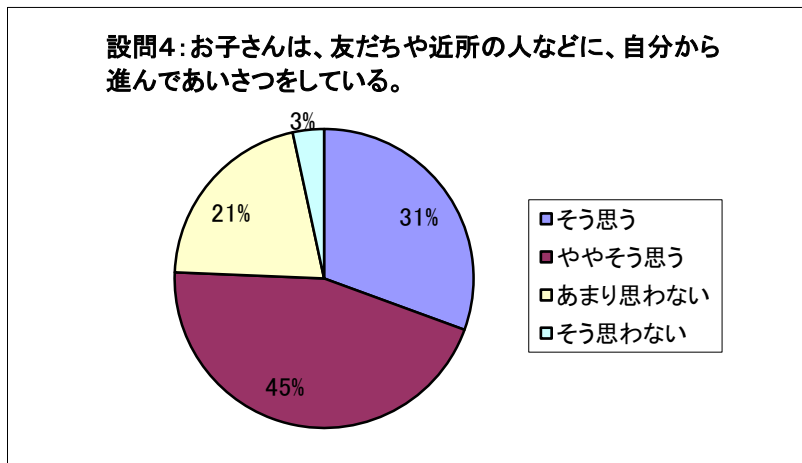

令和4年度 小学校設問別

(塩浜学園前期・須和田の丘支援学校小学部を含む)

【確かな学力】

	設問1	設問2	設問3
そう思う	5,360	3,121	4,690
ややそう思う	7,584	6,709	6,373
あまり思わない	1,693	4,509	3,336
そう思わない	263	808	760
	14,900	15,147	15,159

令和4年度 小学校設問別

(塩浜学園前期・須和田の丘支援学校小学部を含む)

【豊かな心】

	設問4	設問5	設問6
そう思う	4,611	6,083	7,240
ややそう思う	6,797	7,217	6,699
あまり思わない	3,161	1,668	1,096
そう思わない	510	167	106
	15,079	15,135	15,141

令和4年度 小学校設問別

(塩浜学園前期・須和田の丘支援学校小学部を含む)

【健やかな体】

	設問7	設問8	設問9
そう思う	6,372	6,294	5,703
ややそう思う	4,730	7,269	6,932
あまり思わない	3,217	1,431	2,146
そう思わない	840	159	351
	15,159	15,153	15,132