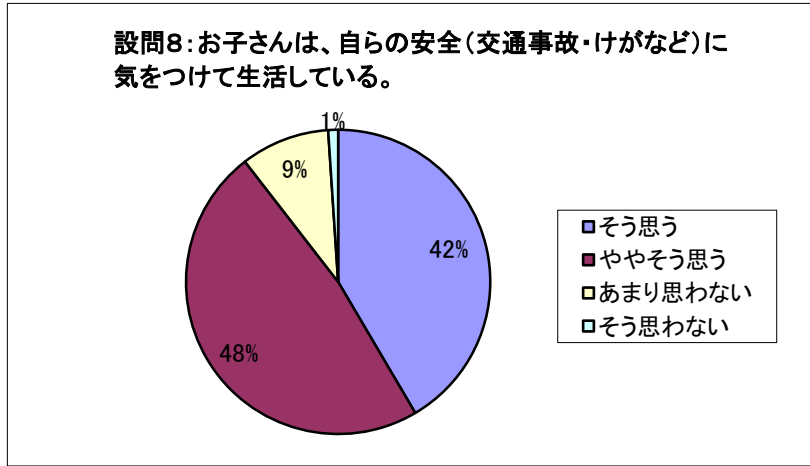

【豊かな心】

	設問4	設問5	設問6
そう思う	4,611	6,083	7,240
ややそう思う	6,797	7,217	6,699
あまり思わない	3,161	1,668	1,096
そう思わない	510	167	106
	15,079	15,135	15,141

令和4年度 小学校設問別

(塩浜学園前期・須和田の丘支援学校小学部を含む)

【健やかな体】

	設問7	設問8	設問9
そう思う	6,372	6,294	5,703
ややそう思う	4,730	7,269	6,932
あまり思わない	3,217	1,431	2,146
そう思わない	840	159	351
	15,159	15,153	15,132