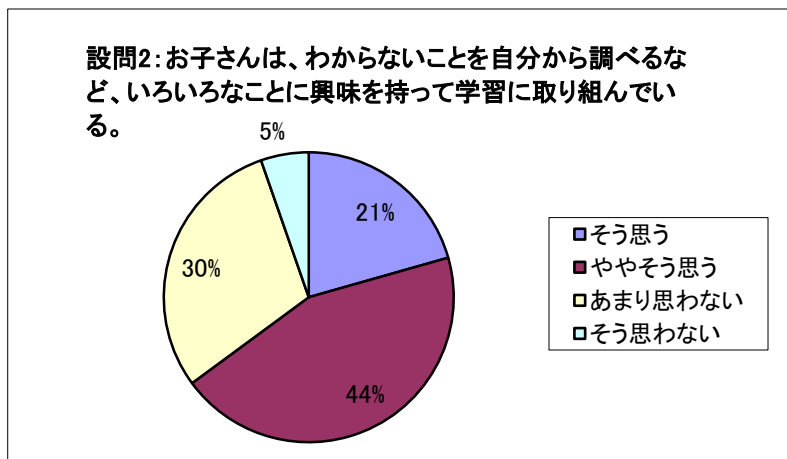

令和4年度 小学校設問別

(塩浜学園前期・須和田の丘支援学校小学部を含む)

【確かな学力】

	設問1	設問2	設問3
そう思う	5,360	3,121	4,690
ややそう思う	7,584	6,709	6,373
あまり思わない	1,693	4,509	3,336
そう思わない	263	808	760
	14,900	15,147	15,159

令和4年度 小学校設問別

(塩浜学園前期・須和田の丘支援学校小学部を含む)

【豊かな心】

	設問4	設問5	設問6
そう思う	4,611	6,083	7,240
ややそう思う	6,797	7,217	6,699
あまり思わない	3,161	1,668	1,096
そう思わない	510	167	106
	15,079	15,135	15,141

令和4年度 小学校設問別

(塩浜学園前期・須和田の丘支援学校小学部を含む)

【健やかな体】

	設問7	設問8	設問9
そう思う	6,372	6,294	5,703
ややそう思う	4,730	7,269	6,932
あまり思わない	3,217	1,431	2,146
そう思わない	840	159	351
	15,159	15,153	15,132