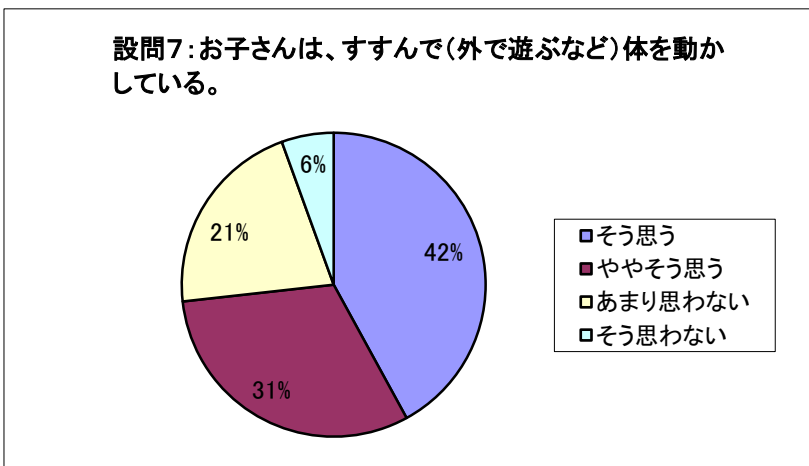

【豊かな心】

	設問4	設問5	設問6
そう思う	4,611	6,083	7,240
ややそう思う	6,797	7,217	6,699
あまり思わない	3,161	1,668	1,096
そう思わない	510	167	106
	15,079	15,135	15,141

令和4年度 小学校設問別

(塩浜学園前期・須和田の丘支援学校小学部を含む)

【健やかな体】

	設問7	設問8	設問9
そう思う	6,372	6,294	5,703
ややそう思う	4,730	7,269	6,932
あまり思わない	3,217	1,431	2,146
そう思わない	840	159	351
	15,159	15,153	15,132