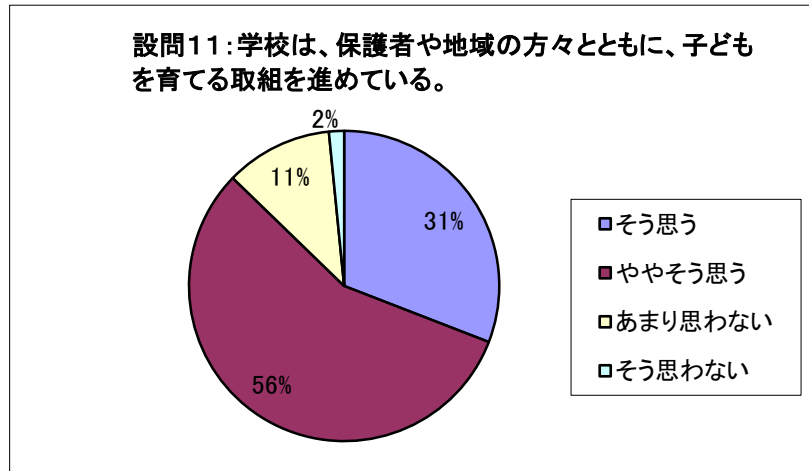

令和4年度 小学校設問別

(塩浜学園前期・須和田の丘支援学校小学部を含む)

【信頼される学校】

	設問10	設問11	設問12	設問13	設問14
そう思う	4,339	4,624	4,537	3,873	3,489
ややそう思う	8,745	8,439	8,484	7,817	8,446
あまり思わない	1,641	1,673	1,613	2,826	2,530
そう思わない	284	236	386	418	513
	15,009	14,972	15,020	14,934	14,978