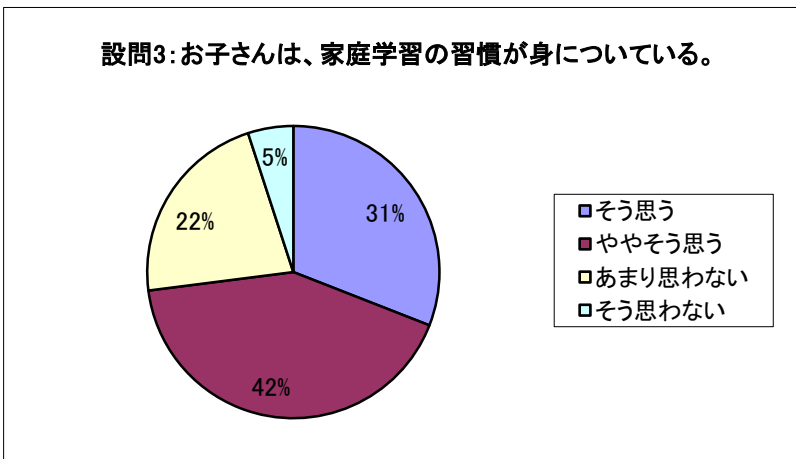

令和4年度 小学校設問別

(塩浜学園前期・須和田の丘支援学校小学部を含む)

【確かな学力】

	設問1	設問2	設問3
そう思う	5,360	3,121	4,690
ややそう思う	7,584	6,709	6,373
あまり思わない	1,693	4,509	3,336
そう思わない	263	808	760
	14,900	15,147	15,159

令和4年度 小学校設問別

(塩浜学園前期・須和田の丘支援学校小学部を含む)

【豊かな心】

	設問4	設問5	設問6
そう思う	4,611	6,083	7,240
ややそう思う	6,797	7,217	6,699
あまり思わない	3,161	1,668	1,096
そう思わない	510	167	106
	15,079	15,135	15,141

令和4年度 小学校設問別

(塩浜学園前期・須和田の丘支援学校小学部を含む)

【健やかな体】

	設問7	設問8	設問9
そう思う	6,372	6,294	5,703
ややそう思う	4,730	7,269	6,932
あまり思わない	3,217	1,431	2,146
そう思わない	840	159	351
	15,159	15,153	15,132