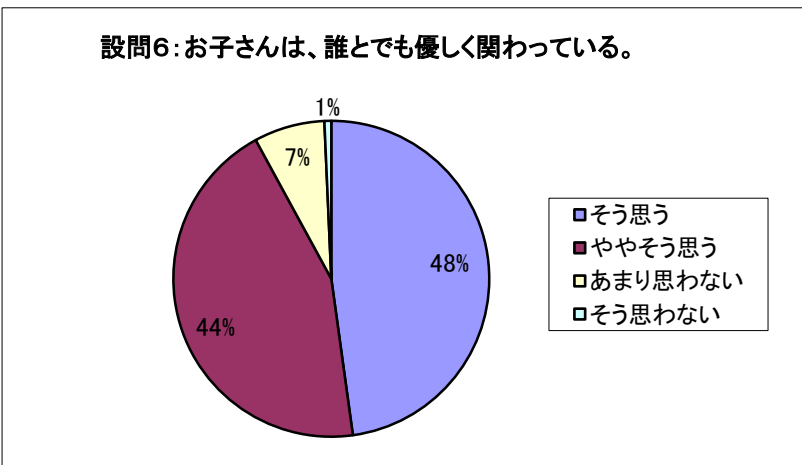

令和4年度 小学校設問別

(塩浜学園前期・須和田の丘支援学校小学部を含む)

【確かな学力】

	設問1	設問2	設問3
そう思う	5,360	3,121	4,690
ややそう思う	7,584	6,709	6,373
あまり思わない	1,693	4,509	3,336
そう思わない	263	808	760
	14,900	15,147	15,159

令和4年度 小学校設問別

(塩浜学園前期・須和田の丘支援学校小学部を含む)

【豊かな心】

	設問4	設問5	設問6
そう思う	4,611	6,083	7,240
ややそう思う	6,797	7,217	6,699
あまり思わない	3,161	1,668	1,096
そう思わない	510	167	106
	15,079	15,135	15,141

令和4年度 小学校設問別

(塩浜学園前期・須和田の丘支援学校小学部を含む)

【健やかな体】

	設問7	設問8	設問9
そう思う	6,372	6,294	5,703
ややそう思う	4,730	7,269	6,932
あまり思わない	3,217	1,431	2,146
そう思わない	840	159	351
	15,159	15,153	15,132