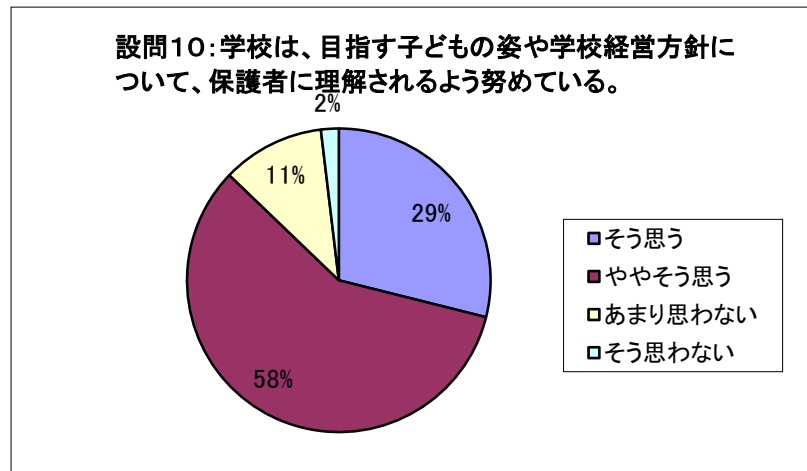

令和4年度 小学校設問別

(塩浜学園前期・須和田の丘支援学校小学部を含む)

【信頼される学校】

	設問10	設問11	設問12	設問13	設問14
そう思う	4,339	4,624	4,537	3,873	3,489
ややそう思う	8,745	8,439	8,484	7,817	8,446
あまり思わない	1,641	1,673	1,613	2,826	2,530
そう思わない	284	236	386	418	513
	15,009	14,972	15,020	14,934	14,978