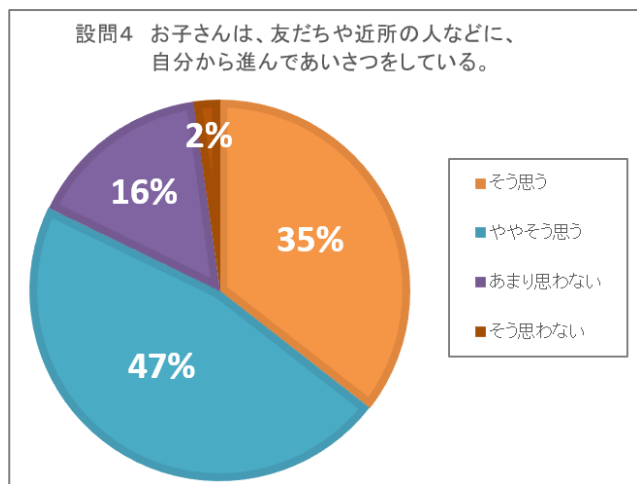

令和5年度 中学校設問別 (塩浜学園後期・須和田の丘支援学校中学部・高等部を含む)

【確かな学力】

	設問1	設問2	設問3
そう思う	961	1,017	1,314
ややそう思う	3,375	2,386	2,010
あまり思わない	1,235	1,919	1,758
そう思わない	222	474	711
合計	5,793	5,796	5,793

令和5年度 中学校設問別 (塩浜学園後期・須和田の丘支援学校中学部・高等部を含む)

【豊かな心】

	設問4	設問5	設問6
そう思う	2,059	2,575	2,814
ややそう思う	2,702	2,602	2,593
あまり思わない	905	557	351
そう思わない	129	62	40
合計	5,795	5,796	5,798

令和5年度 中学校設問別 (塩浜学園後期・須和田の丘支援学校中学部・高等部を含む)

【健やかな体】

	設問7	設問8	設問9
そう思う	1,811	2,658	1,490
ややそう思う	1,552	2,731	2,596
あまり思わない	1,731	368	1,368
そう思わない	702	42	349
合計	5,796	5,799	5,803