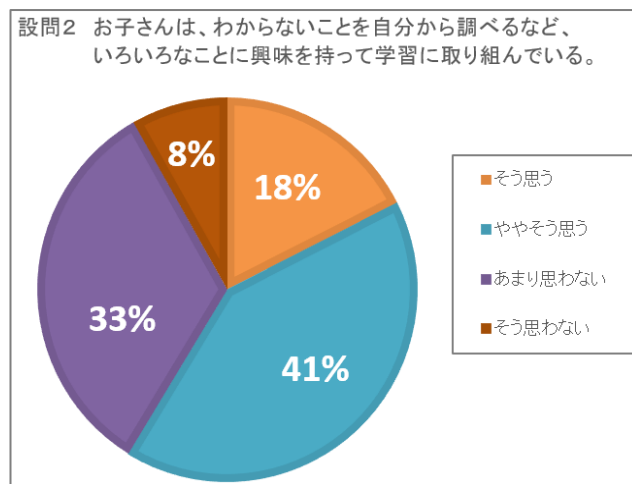

令和5年度 中学校設問別 (塩浜学園後期・須和田の丘支援学校中学部・高等部を含む)

【確かな学力】

	設問1	設問2	設問3
そう思う	961	1,017	1,314
ややそう思う	3,375	2,386	2,010
あまり思わない	1,235	1,919	1,758
そう思わない	222	474	711
合計	5,793	5,796	5,793

令和5年度 中学校設問別 (塩浜学園後期・須和田の丘支援学校中学部・高等部を含む)

【豊かな心】

	設問4	設問5	設問6
そう思う	2,059	2,575	2,814
ややそう思う	2,702	2,602	2,593
あまり思わない	905	557	351
そう思わない	129	62	40
合計	5,795	5,796	5,798

令和5年度 中学校設問別 (塩浜学園後期・須和田の丘支援学校中学部・高等部を含む)

【健やかな体】

	設問7	設問8	設問9
そう思う	1,811	2,658	1,490
ややそう思う	1,552	2,731	2,596
あまり思わない	1,731	368	1,368
そう思わない	702	42	349
合計	5,796	5,799	5,803