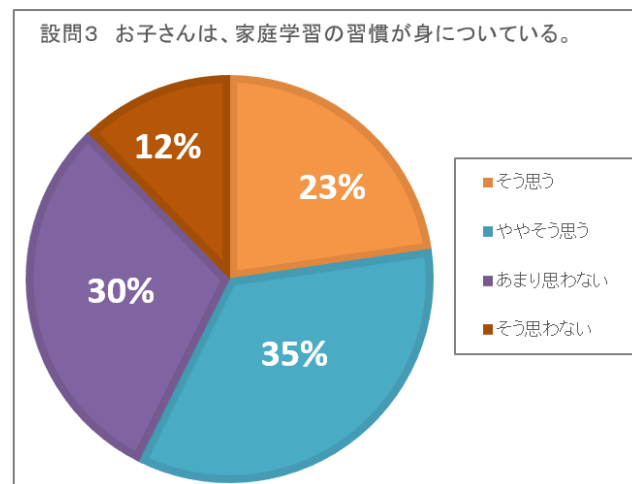

令和5年度 中学校設問別 (塩浜学園後期・須和田の丘支援学校中学部・高等部を含む)

【確かな学力】

	設問1	設問2	設問3
そう思う	961	1,017	1,314
ややそう思う	3,375	2,386	2,010
あまり思わない	1,235	1,919	1,758
そう思わない	222	474	711
合計	5,793	5,796	5,793

令和5年度 中学校設問別 (塩浜学園後期・須和田の丘支援学校中学部・高等部を含む)

【豊かな心】

	設問4	設問5	設問6
そう思う	2,059	2,575	2,814
ややそう思う	2,702	2,602	2,593
あまり思わない	905	557	351
そう思わない	129	62	40
合計	5,795	5,796	5,798

令和5年度 中学校設問別 (塩浜学園後期・須和田の丘支援学校中学部・高等部を含む)

【健やかな体】

	設問7	設問8	設問9
そう思う	1,811	2,658	1,490
ややそう思う	1,552	2,731	2,596
あまり思わない	1,731	368	1,368
そう思わない	702	42	349
合計	5,796	5,799	5,803