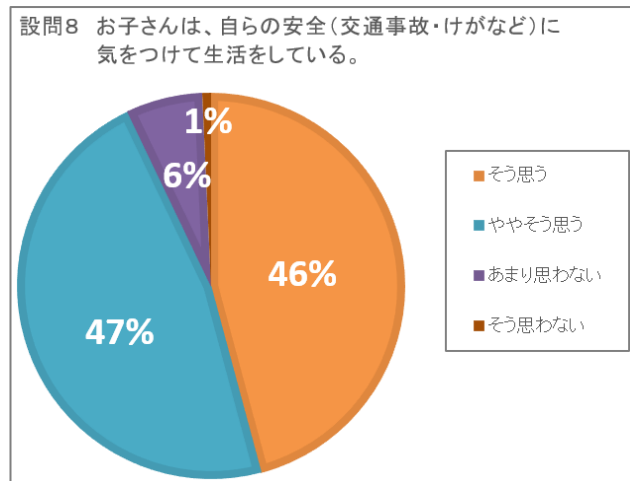

【豊かな心】

	設問4	設問5	設問6
そう思う	2,059	2,575	2,814
ややそう思う	2,702	2,602	2,593
あまり思わない	905	557	351
そう思わない	129	62	40
合計	5,795	5,796	5,798

令和5年度 中学校設問別 (塩浜学園後期・須和田の丘支援学校中学部・高等部を含む)

【健やかな体】

	設問7	設問8	設問9
そう思う	1,811	2,658	1,490
ややそう思う	1,552	2,731	2,596
あまり思わない	1,731	368	1,368
そう思わない	702	42	349
合計	5,796	5,799	5,803

令和5年度 中学校設問別 (塩浜学園後期・須和田の丘支援学校中学部・高等部を含む)

【信頼される学校】

	設問10	設問11	設問12	設問13	設問14
そう思う	1,170	1,225	1,349	958	1,098
ややそう思う	3,596	3,537	3,524	3,127	3,267
あまり思わない	887	899	741	1,492	1,166
そう思わない	145	136	184	217	266
合計	5,798	5,797	5,798	5,794	5,797