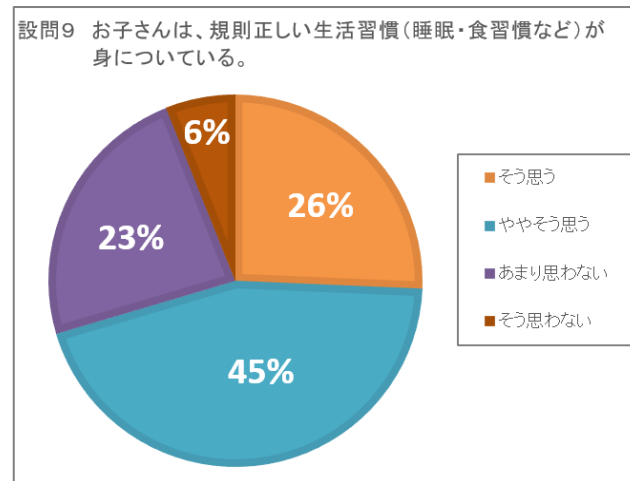

【豊かな心】

	設問4	設問5	設問6
そう思う	2,059	2,575	2,814
ややそう思う	2,702	2,602	2,593
あまり思わない	905	557	351
そう思わない	129	62	40
合計	5,795	5,796	5,798

令和5年度 中学校設問別 (塩浜学園後期・須和田の丘支援学校中学部・高等部を含む)

【健やかな体】

	設問7	設問8	設問9
そう思う	1,811	2,658	1,490
ややそう思う	1,552	2,731	2,596
あまり思わない	1,731	368	1,368
そう思わない	702	42	349
合計	5,796	5,799	5,803