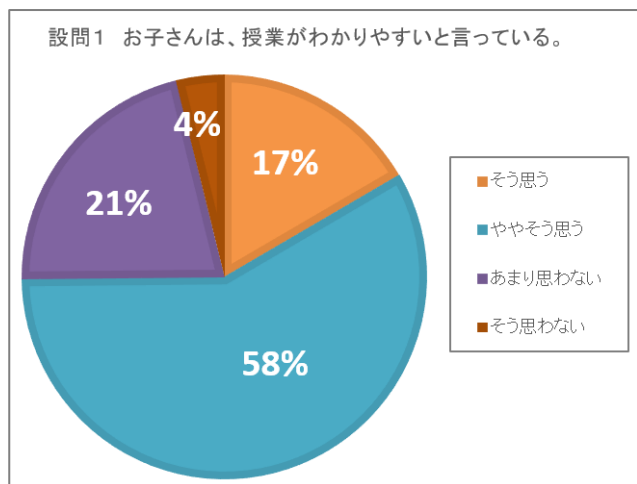

令和5年度 中学校設問別 (塩浜学園後期・須和田の丘支援学校中学部・高等部を含む)

【確かな学力】

	設問1	設問2	設問3
そう思う	961	1,017	1,314
ややそう思う	3,375	2,386	2,010
あまり思わない	1,235	1,919	1,758
そう思わない	222	474	711
合計	5,793	5,796	5,793

令和5年度 中学校設問別 (塩浜学園後期・須和田の丘支援学校中学部・高等部を含む)

【豊かな心】

	設問4	設問5	設問6
そう思う	2,059	2,575	2,814
ややそう思う	2,702	2,602	2,593
あまり思わない	905	557	351
そう思わない	129	62	40
合計	5,795	5,796	5,798

令和5年度 中学校設問別 (塩浜学園後期・須和田の丘支援学校中学部・高等部を含む)

【健やかな体】

	設問7	設問8	設問9
そう思う	1,811	2,658	1,490
ややそう思う	1,552	2,731	2,596
あまり思わない	1,731	368	1,368
そう思わない	702	42	349
合計	5,796	5,799	5,803