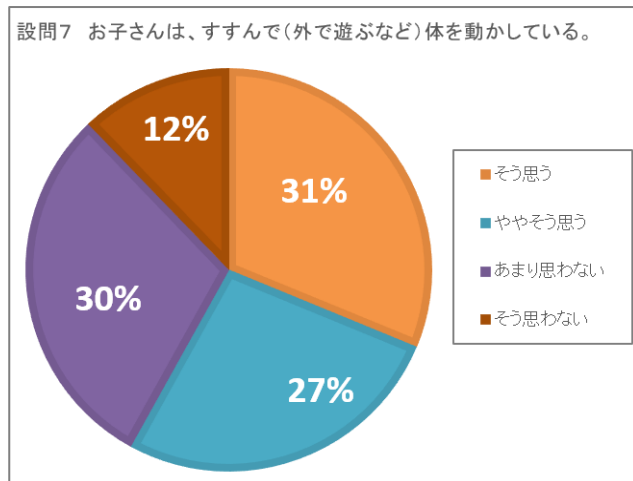

【豊かな心】

	設問4	設問5	設問6
そう思う	2,059	2,575	2,814
ややそう思う	2,702	2,602	2,593
あまり思わない	905	557	351
そう思わない	129	62	40
合計	5,795	5,796	5,798

令和5年度 中学校設問別 (塩浜学園後期・須和田の丘支援学校中学部・高等部を含む)

【健やかな体】

	設問7	設問8	設問9
そう思う	1,811	2,658	1,490
ややそう思う	1,552	2,731	2,596
あまり思わない	1,731	368	1,368
そう思わない	702	42	349
合計	5,796	5,799	5,803