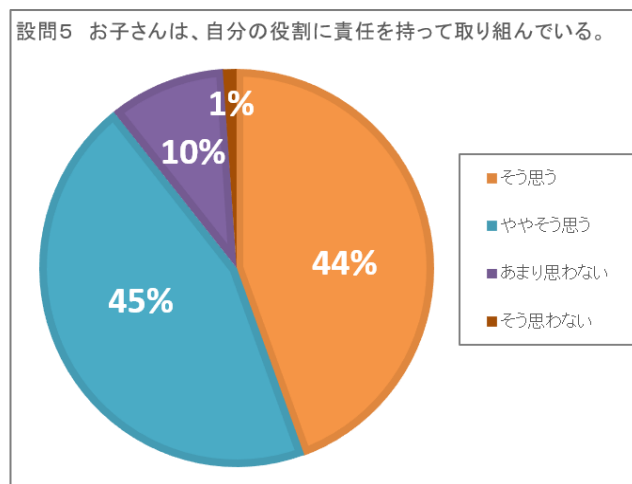

令和5年度 中学校設問別 (塩浜学園後期・須和田の丘支援学校中学部・高等部を含む)

【確かな学力】

	設問1	設問2	設問3
そう思う	961	1,017	1,314
ややそう思う	3,375	2,386	2,010
あまり思わない	1,235	1,919	1,758
そう思わない	222	474	711
合計	5,793	5,796	5,793

令和5年度 中学校設問別 (塩浜学園後期・須和田の丘支援学校中学部・高等部を含む)

【豊かな心】

	設問4	設問5	設問6
そう思う	2,059	2,575	2,814
ややそう思う	2,702	2,602	2,593
あまり思わない	905	557	351
そう思わない	129	62	40
合計	5,795	5,796	5,798

令和5年度 中学校設問別 (塩浜学園後期・須和田の丘支援学校中学部・高等部を含む)

【健やかな体】

	設問7	設問8	設問9
そう思う	1,811	2,658	1,490
ややそう思う	1,552	2,731	2,596
あまり思わない	1,731	368	1,368
そう思わない	702	42	349
合計	5,796	5,799	5,803