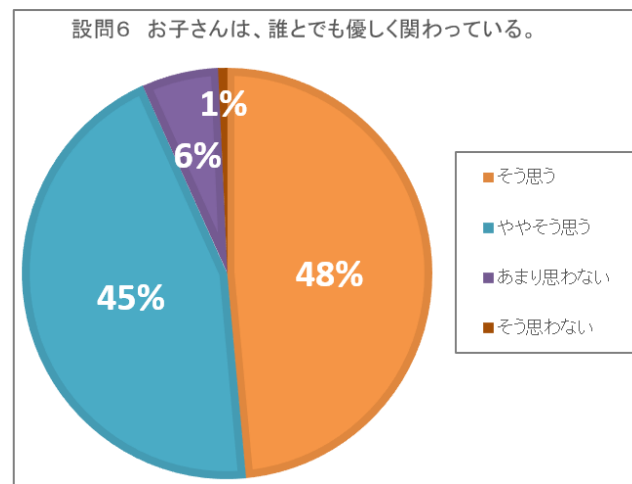

令和5年度 中学校設問別 (塩浜学園後期・須和田の丘支援学校中学部・高等部を含む)

【確かな学力】

	設問1	設問2	設問3
そう思う	961	1,017	1,314
ややそう思う	3,375	2,386	2,010
あまり思わない	1,235	1,919	1,758
そう思わない	222	474	711
合計	5,793	5,796	5,793

令和5年度 中学校設問別 (塩浜学園後期・須和田の丘支援学校中学部・高等部を含む)

【豊かな心】

	設問4	設問5	設問6
そう思う	2,059	2,575	2,814
ややそう思う	2,702	2,602	2,593
あまり思わない	905	557	351
そう思わない	129	62	40
合計	5,795	5,796	5,798

令和5年度 中学校設問別 (塩浜学園後期・須和田の丘支援学校中学部・高等部を含む)

【健やかな体】

	設問7	設問8	設問9
そう思う	1,811	2,658	1,490
ややそう思う	1,552	2,731	2,596
あまり思わない	1,731	368	1,368
そう思わない	702	42	349
合計	5,796	5,799	5,803