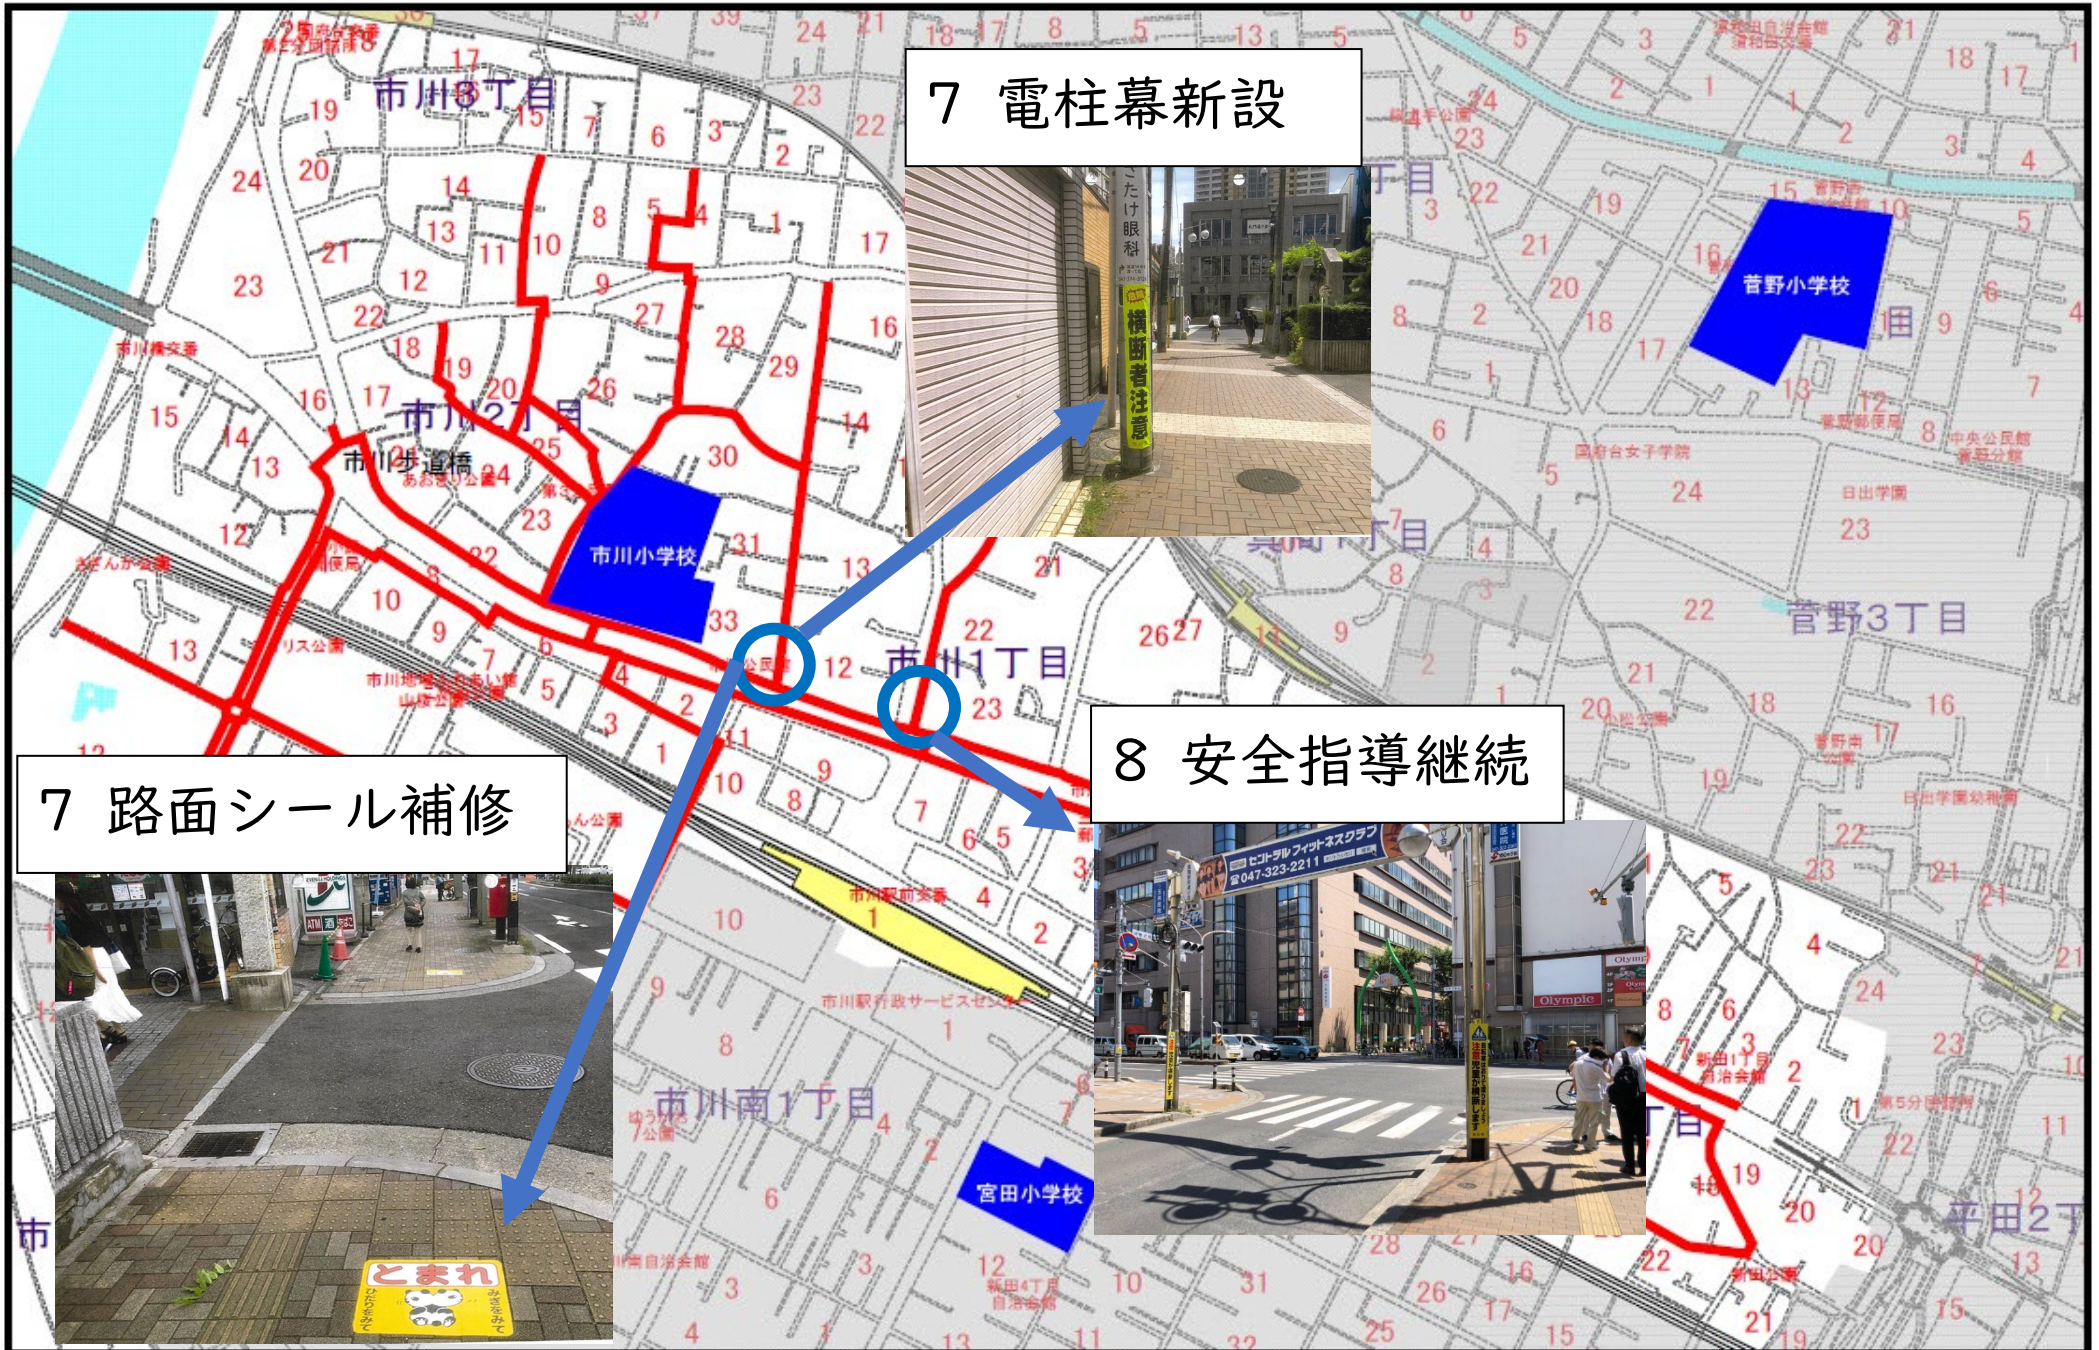

昭和学院小学校

1 電柱幕新設

2 電柱幕新設

3 安全指導継続

筑波大学附属聴覚特別支援学校（小学部）通学路

1 市川小学校

7 電柱幕新設

7 路面シール補修

8 安全指導継続

2 1 中国分小学校

縮尺 1 : 6065

9 標識の新設

9 除草作業

9 標識の高さ変更

2 真間小学校

10 電柱幕新設

11 電柱幕新設

16 電柱幕位置変更

国府台女子①

14 路面シール補修

15 路面標示、電柱幕新設

国府台女子②

13 路面シール新設

13 路面標示新設