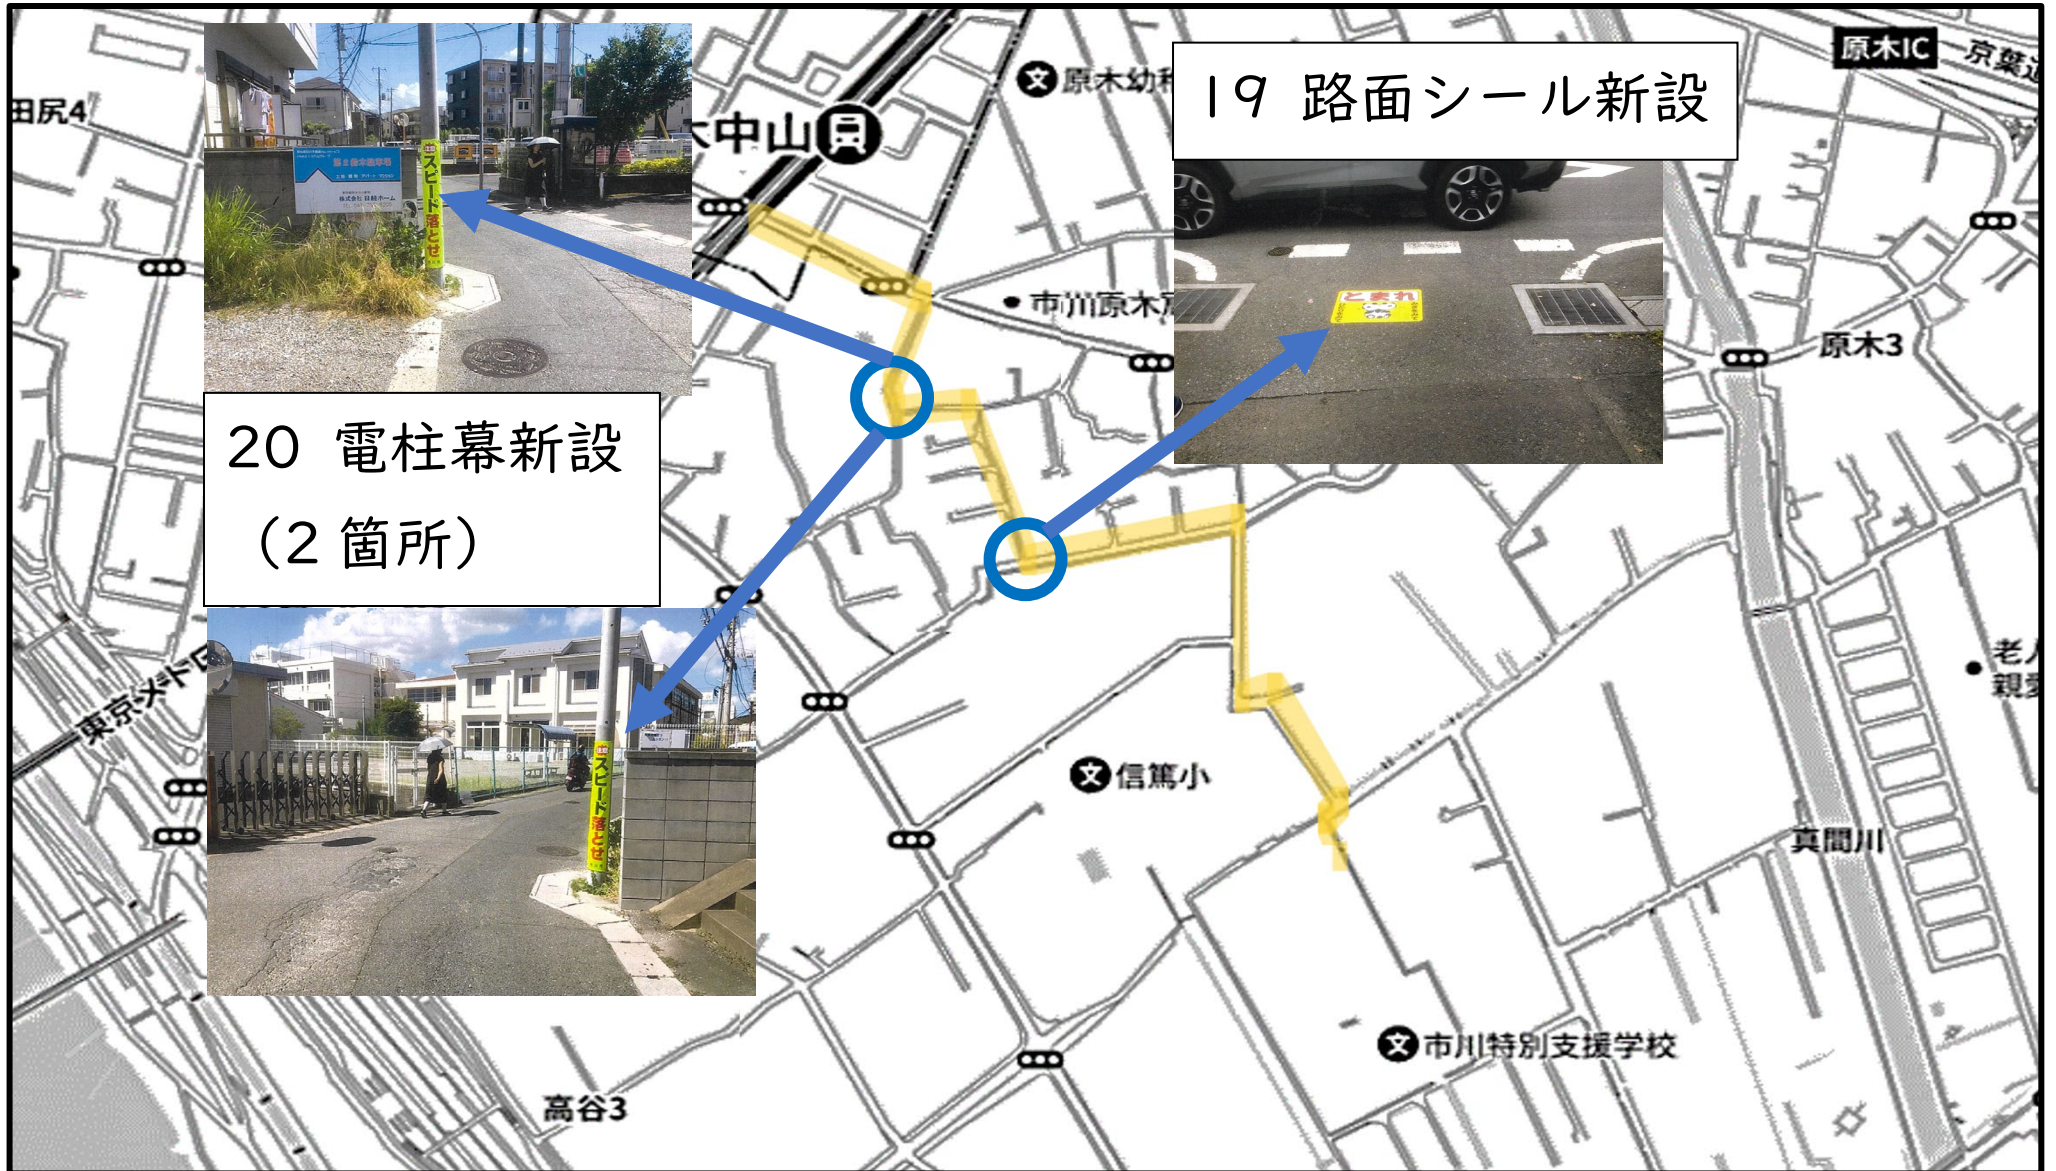

11 電柱幕新設

16 電柱幕位置変更

国府台女子①

14 路面シール補修

15 路面標示、電柱幕新設

国府台女子②

13 路面シール新設

13 路面標示新設

日出学園小学校

3 中山小学校

18 電柱幕新設

危険箇所報告書（千葉県立市川特別支援学校）

30 幸小学校

21 横断歩道移設

22 電柱幕新設、
外側線補修

29 電柱幕新設