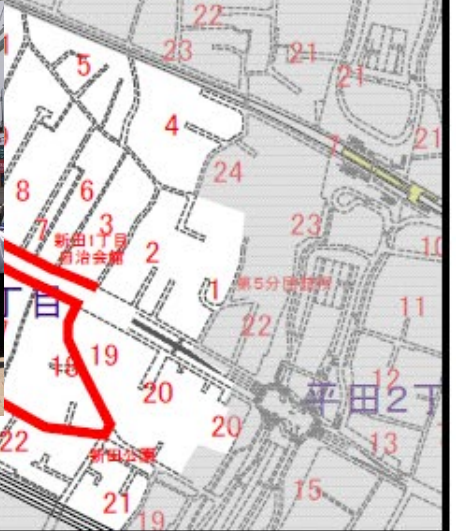

昭和学院小学校

1 電柱幕新設

2 電柱幕新設

3 安全指導継続

筑波大学附属聴覚特別支援学校（小学部）通学路

1 市川小学校

7 電柱幕新設

7 路面シール補修

8 安全指導継続

2 1 中国分小学校

縮尺 1 : 6065

9 標識の新設

9 除草作業

9 標識の高さ変更

2 真間小学校

10 電柱幕新設