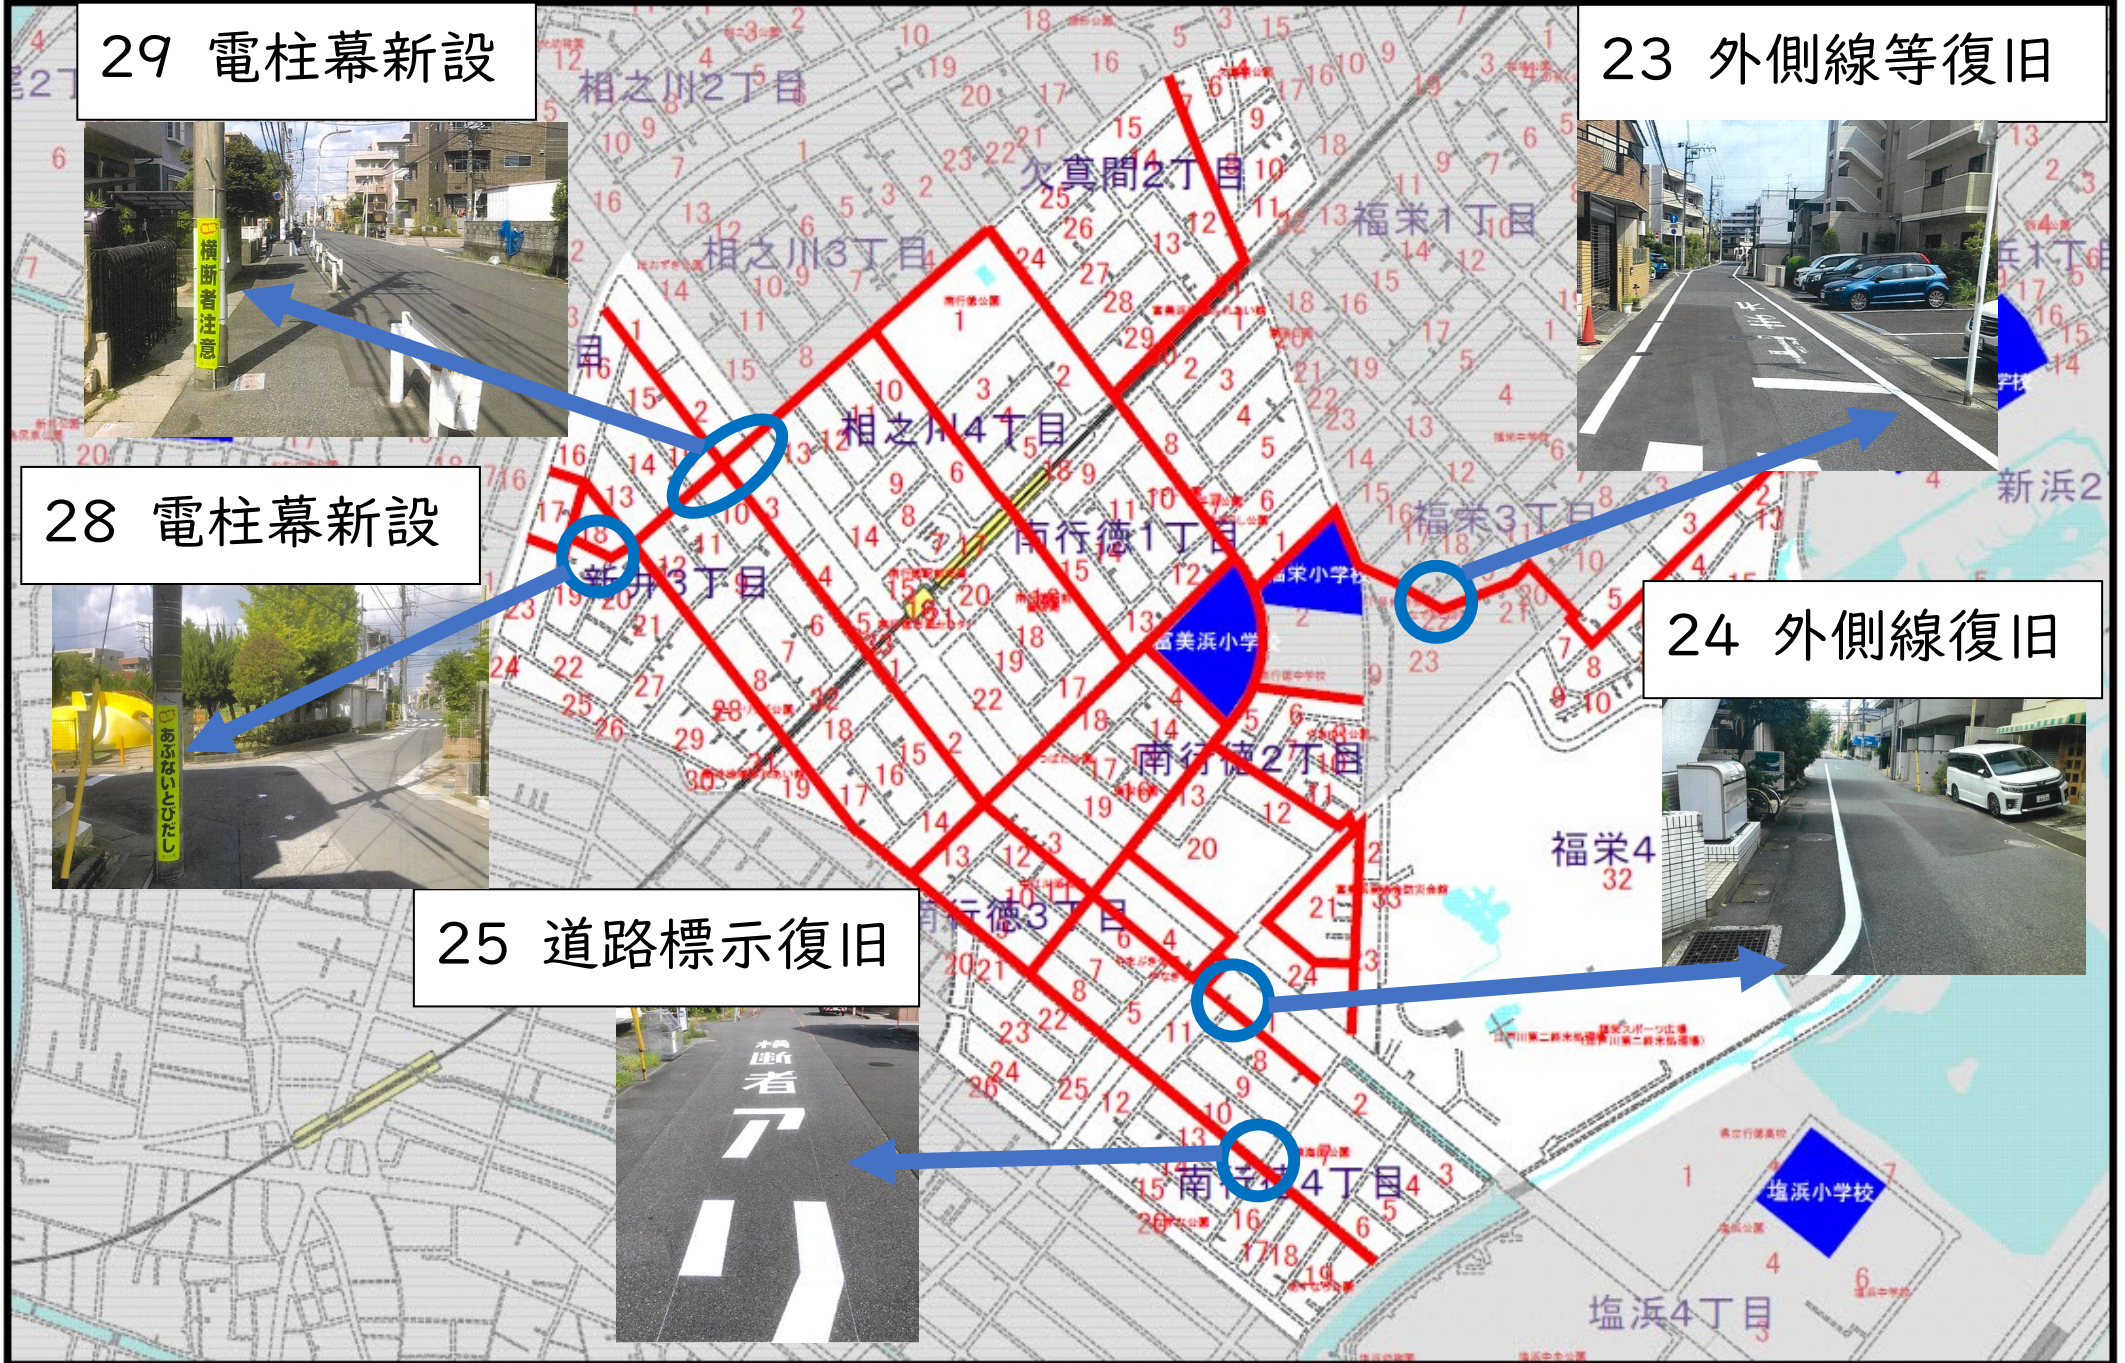

日出学園小学校

3 中山小学校

18 電柱幕新設

危険箇所報告書（千葉県立市川特別支援学校）

30 幸小学校

21 横断歩道移設

22 電柱幕新設、
外側線補修

29 電柱幕新設

23 外側線等復旧

28 電柱幕新設

24 外側線復旧

25 道路標示復旧

3 1 新井小学校

3 1 路面シール設置

1 塩浜学園

32 横断歩道設置