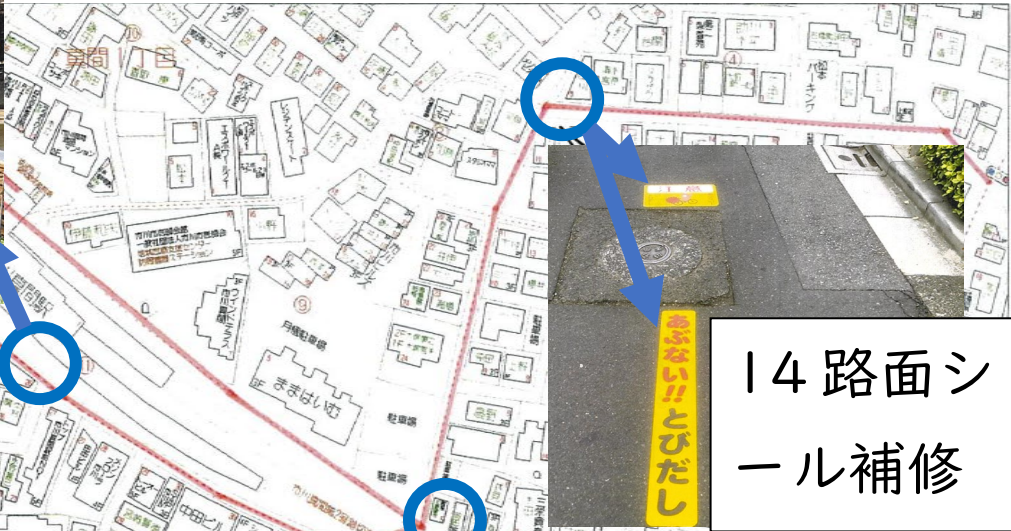

8 安全指導継続

2 1 中国分小学校

縮尺 1 : 6065

9 標識の新設

9 除草作業

9 標識の高さ変更

2 真間小学校

10 電柱幕新設

11 電柱幕新設

16 電柱幕位置変更

国府台女子①

14 路面シール補修

15 路面標示、電柱幕新設

国府台女子②

13 路面シール新設

13 路面標示新設