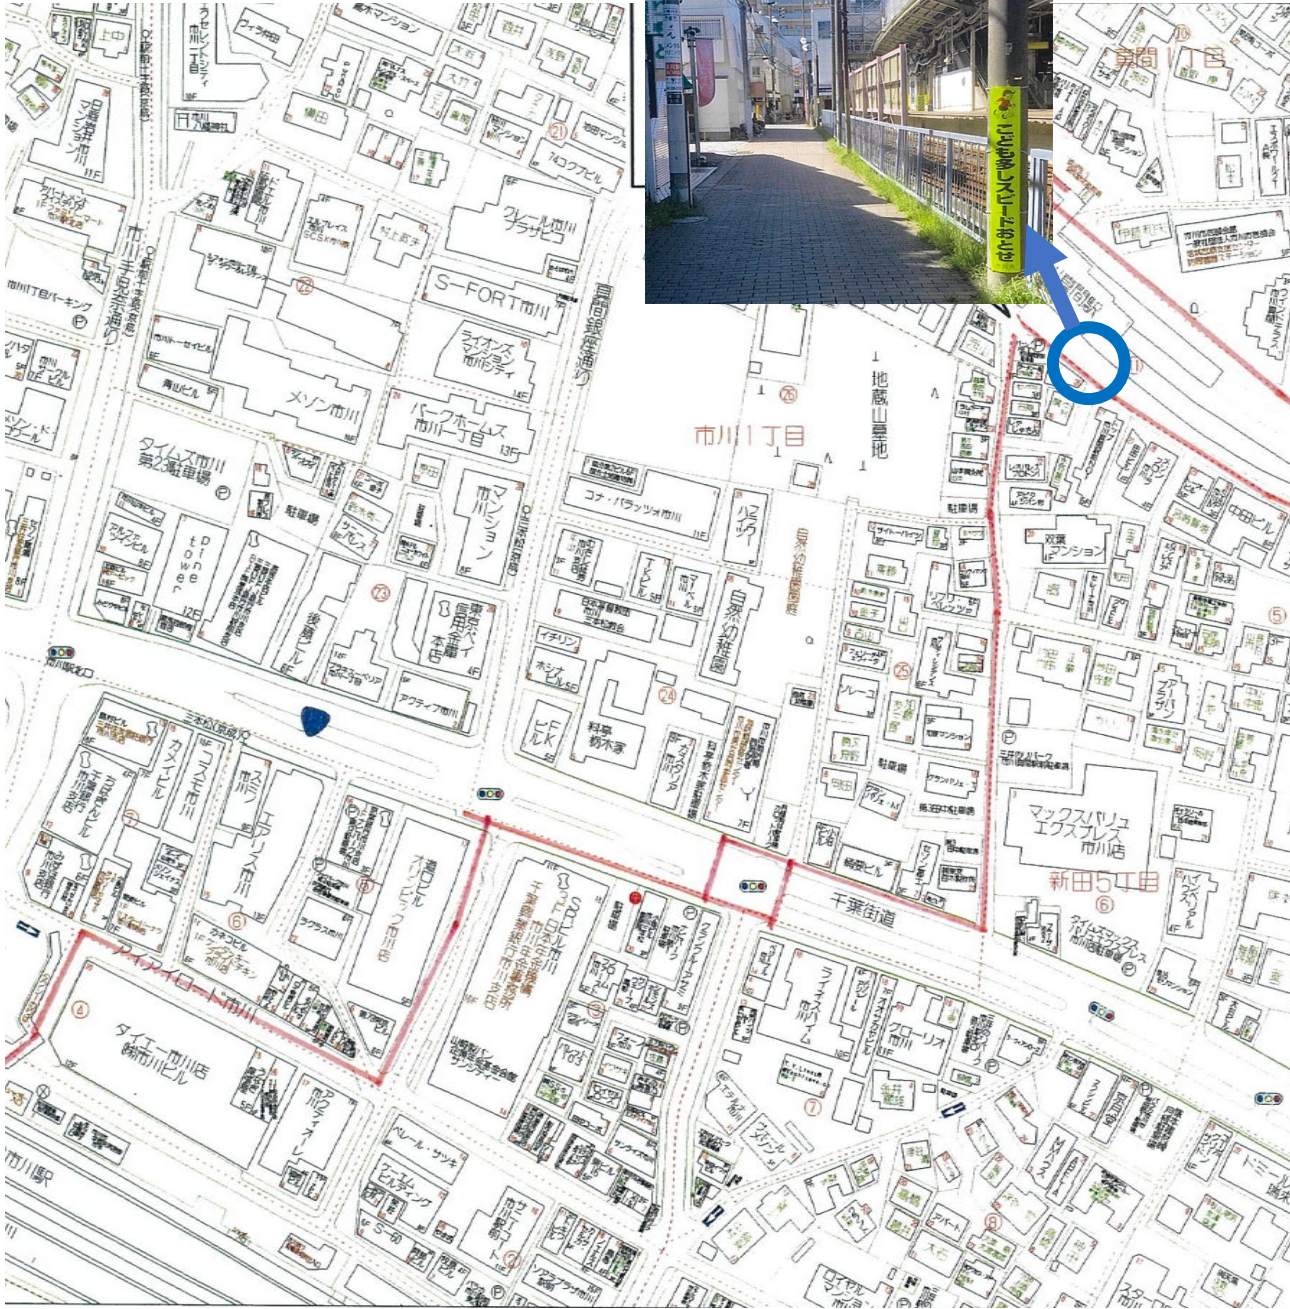

8 安全指導継続

2 1 中国分小学校

縮尺 1 : 6065

9 標識の新設

9 除草作業

9 標識の高さ変更

2 真間小学校

10 電柱幕新設

11 電柱幕新設

16 電柱幕位置変更

国府台女子①

14 路面シール補修

15 路面標示、電柱幕新設

国府台女子②

13 路面シール新設

13 路面標示新設