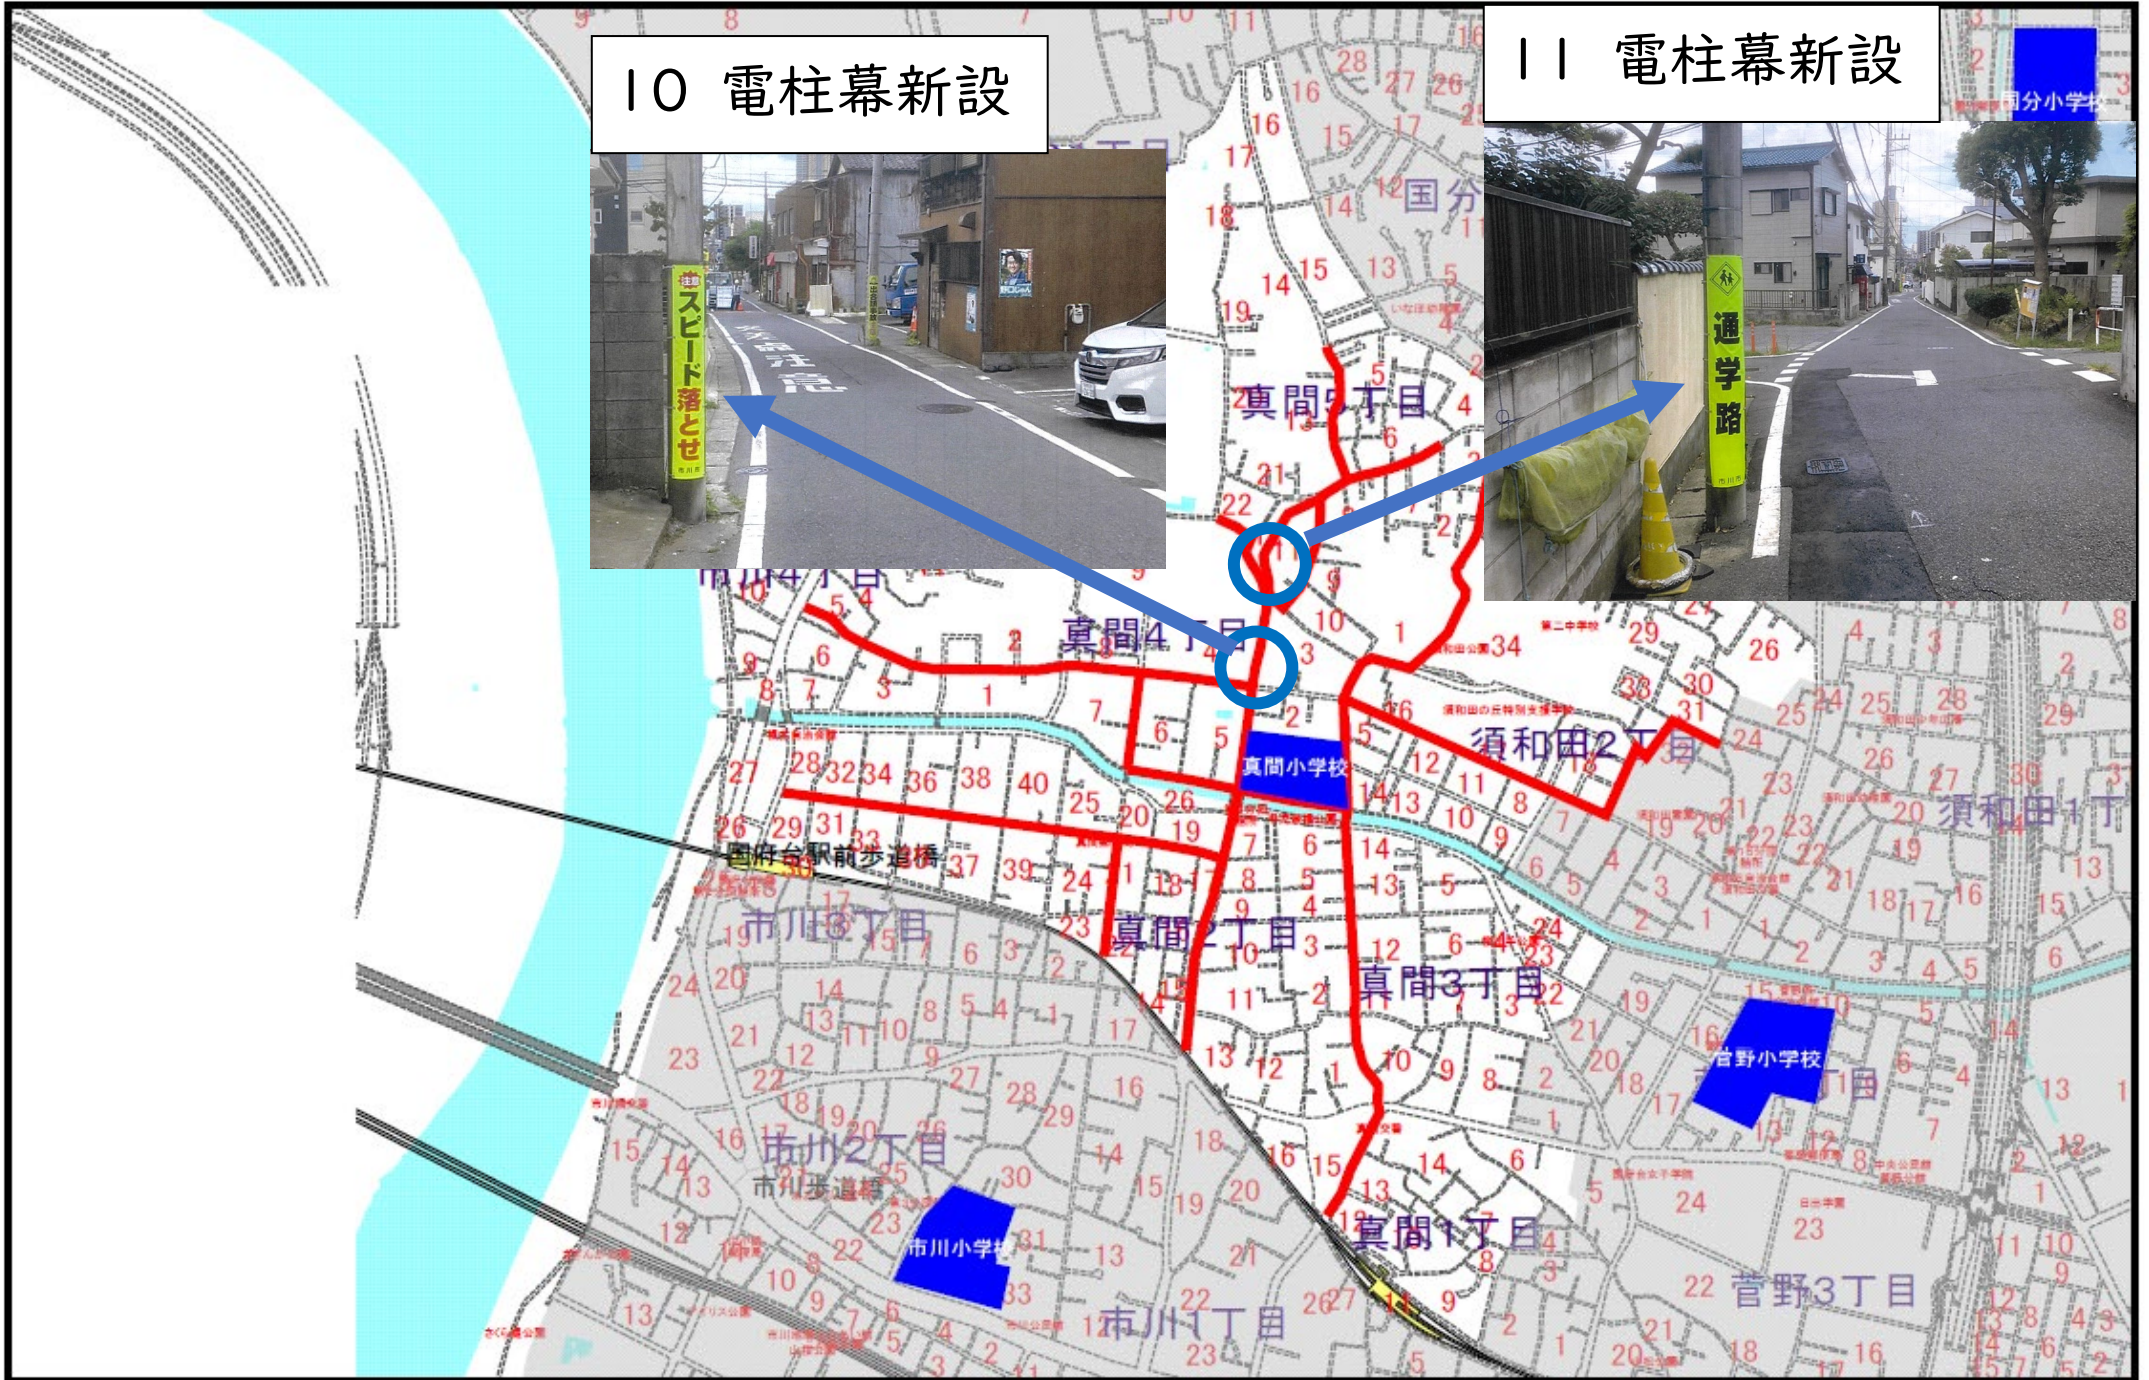

2 真間小学校

10 電柱幕新設

11 電柱幕新設