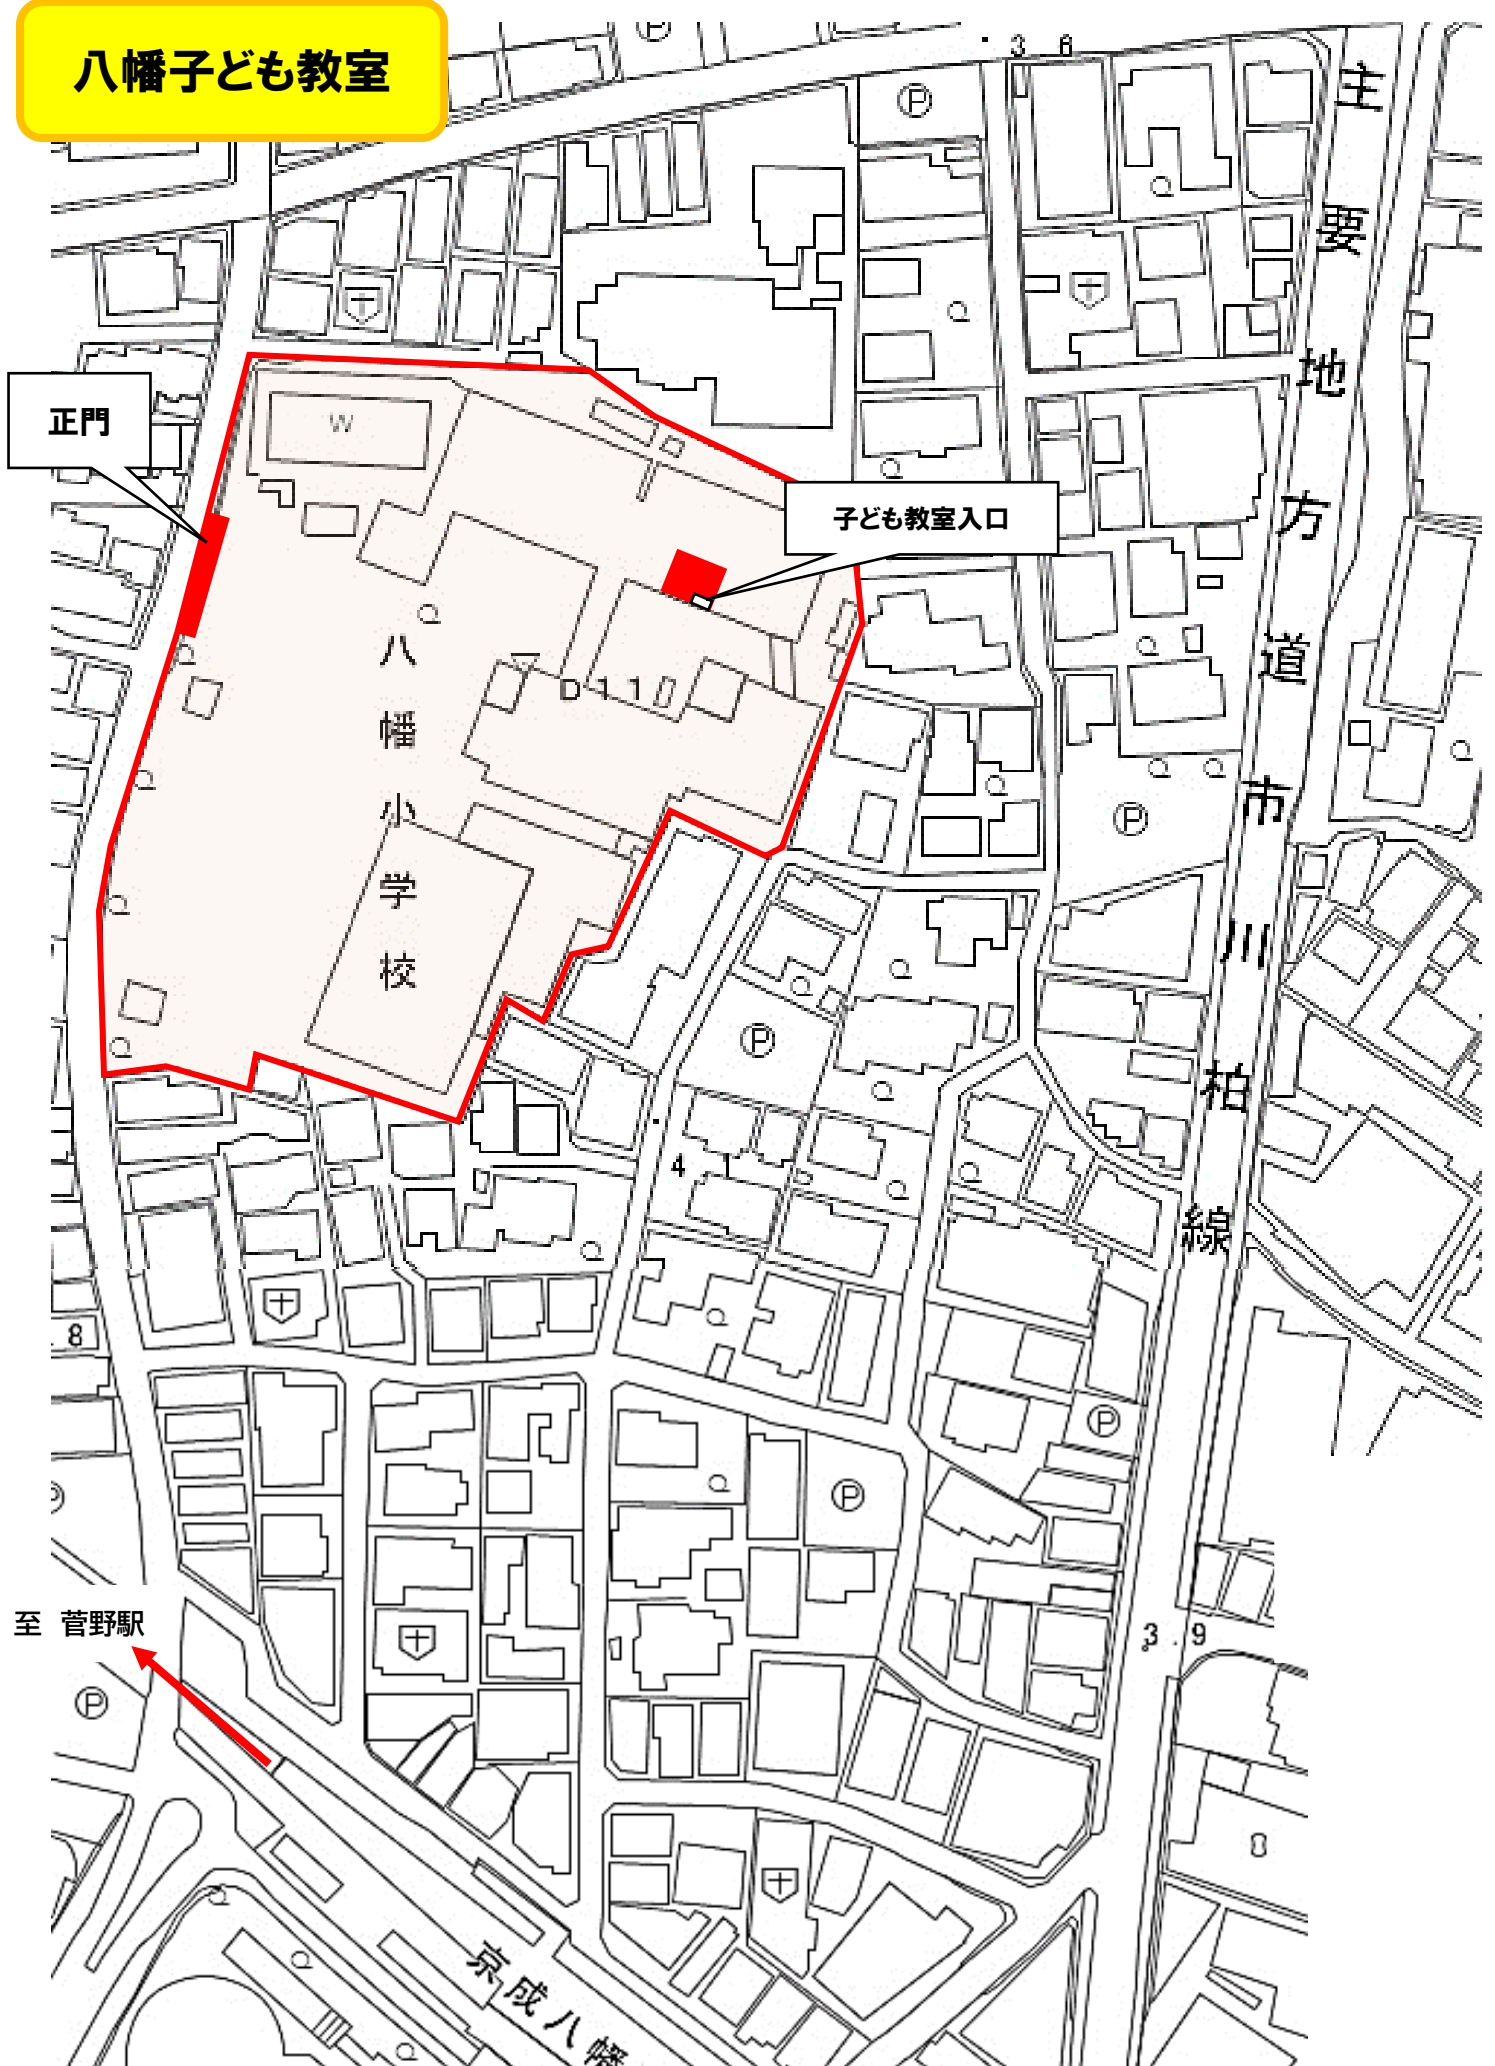

# 八幡子ども教室

正門

子ども教室入口

八幡小学校

主要地方道  
川柏線

京成八幡

至 菅野駅