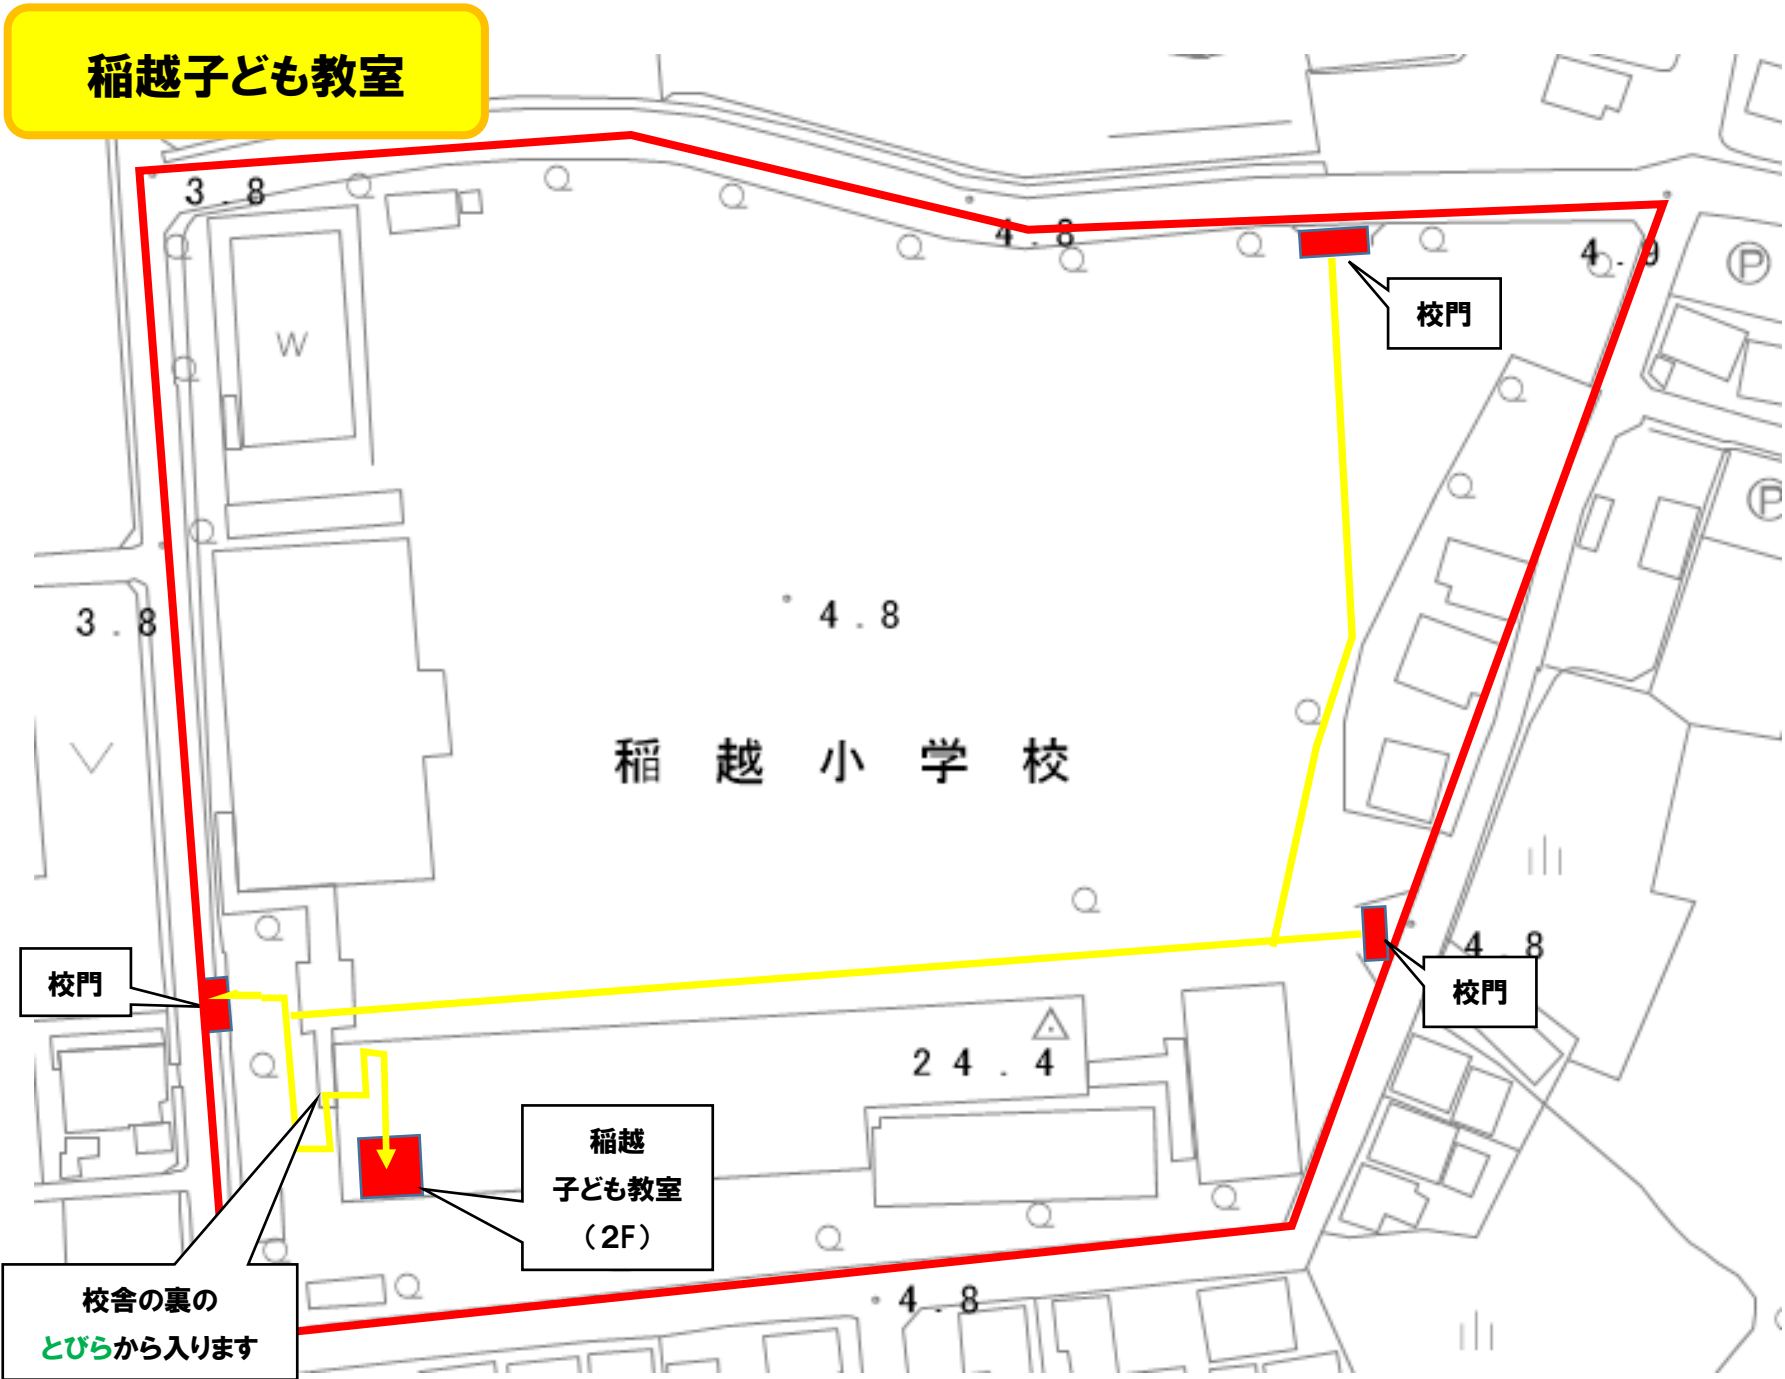

稲越子ども教室

校門

稲越小学校

校門

校門

稲越
子ども教室
(2F)

校舎の裏の
とびらから入ります