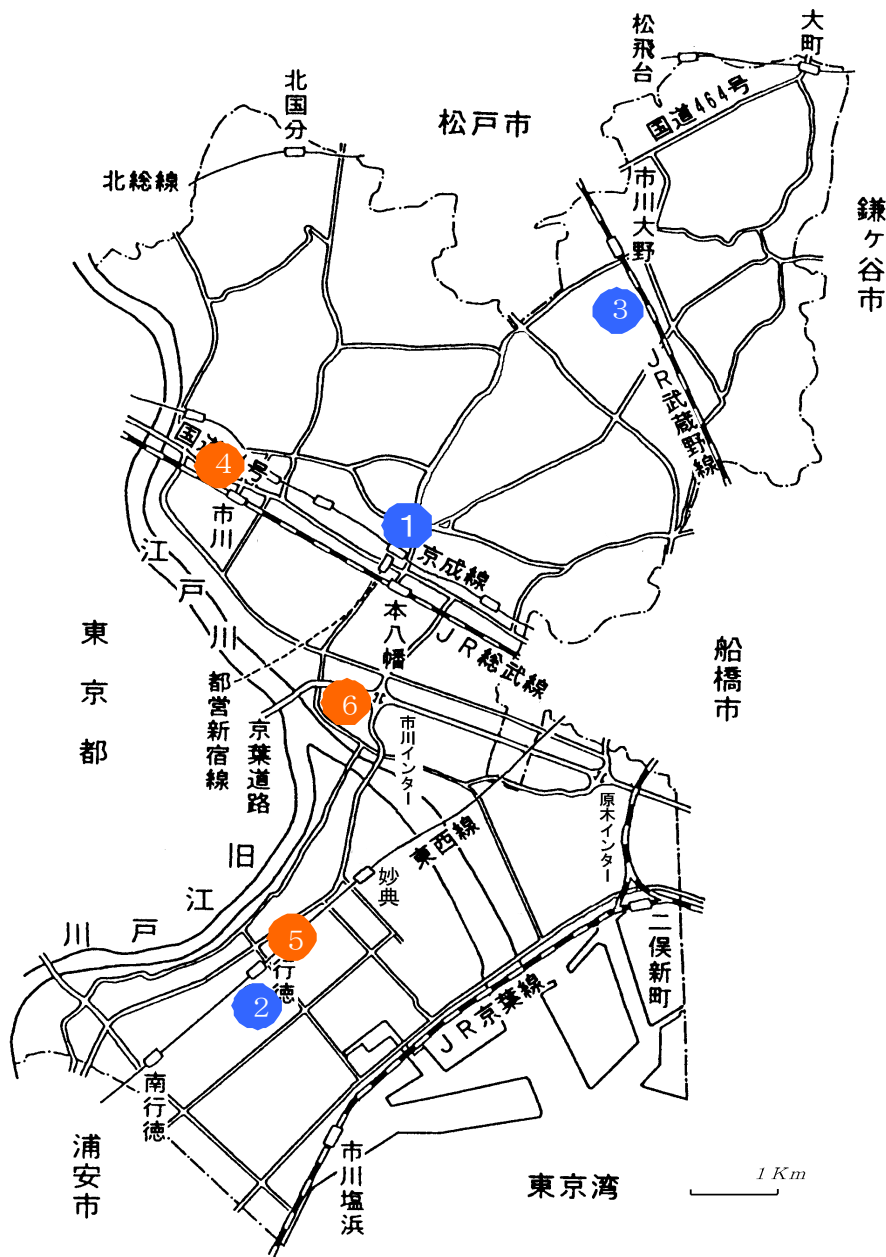

大気常時監視局舎位置図(令和5年4月1日～)

測定局及び地点		
	局舎名	場所
一般局	①本八幡局	八幡小学校
	②行徳駅前局	行徳駅前公園
	③大野局	大柏小学校
自排局	④市川局	市川こども館
	⑤行徳局	第7中学校
	⑥稲荷木局	稲荷木第2公園