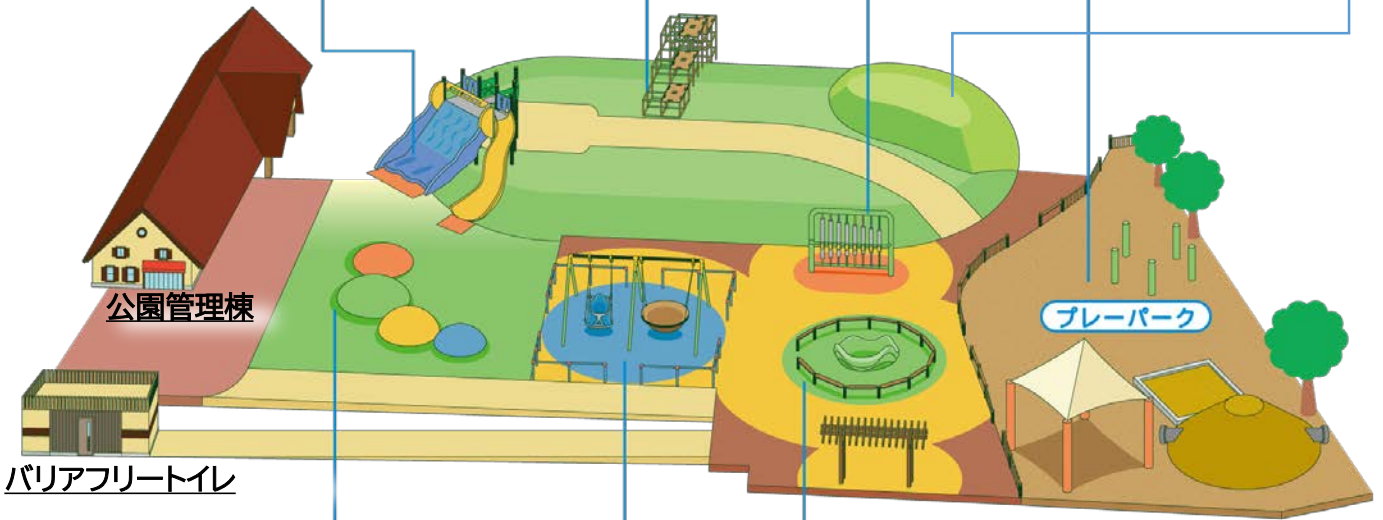

ゆうぐひろば
インクルーシブ遊具広場

幅が広いので
自分のペースで滑れます

床板があるので、途中で
座る等ゆっくりと登れます

少しの力で、音を奏でる
ことができます

大人気の芝すべり

車いすから乗り移りやすい
よう低く設計されています。

ゴムチップ製の築山で、車
いすに乗ったまま遊べます。

お皿型は寝転べ、介助者も一緒に乗れます。
イス型は背もたれと安全バーが付いている
ので、体をしっかりと固定できます。