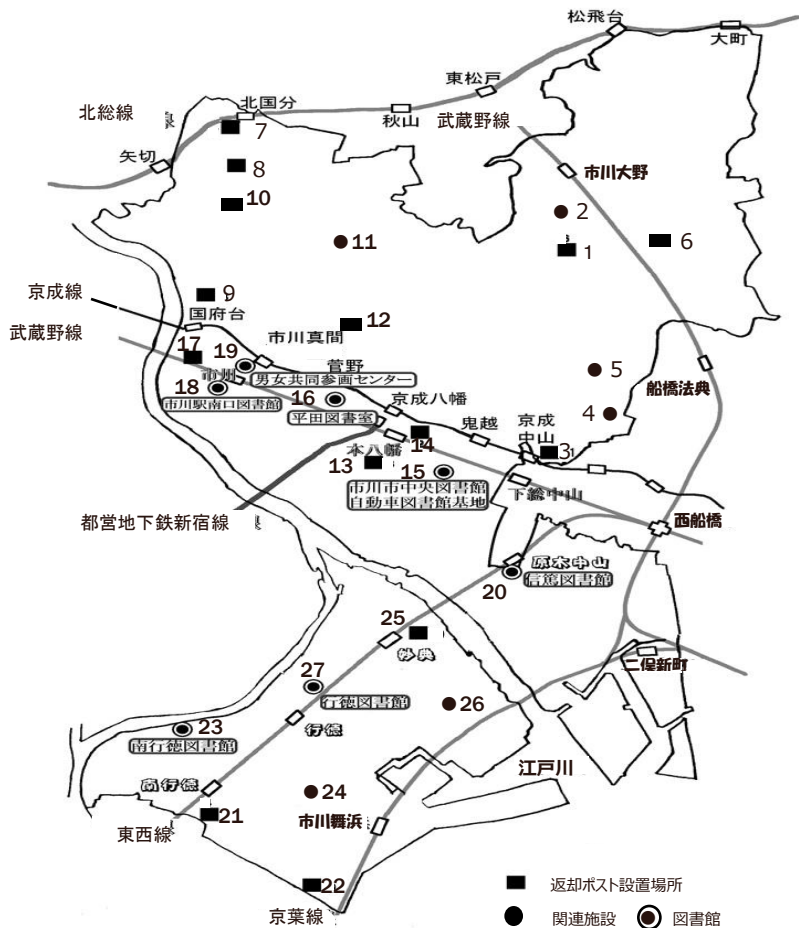

2. 本を返せる場所のご案内

1. 本を返すには・・・ 図書館以外に、返却ポストと関連施設があります

北東部		
1	PS	大野公民館（大柏出張所）
2	S	大柏市民図書室
3	P	中山窓口連絡所
4	P	若宮公民館
5	S	東部公民館図書室
6	P	柏井公民館

北西部		
7	P	ベルクス市川堀之内店
8	P	歴史博物館
9	PS	千葉商科大学付属図書館
10	PS	西部公民館図書室
11	S	曾谷公民館図書室
12	P	菅野公民館

中部		
13	PS	情報プラザ2階
14	P	市役所第1庁舎
15	L	中央図書館
16	L	平田図書室
17	P	市川公民館
18	L	市川駅南口図書館
19	S	ウィズ情報資料室
20	L	信篤図書館

南部		
21	P	南行徳市民センター
22	P	塩浜市民体育館
23	L	南行徳図書館
24	S	福栄市民図書室
25	P	イオン市川妙典店
26	S	塩焼市民図書室
27	L	行徳図書館

P・・・ポスト(15)

○図書館の場合は、休館日・閉館後に投函できる返却口（建物入り口の横など）があります。開館中は、お手数ですが窓口までお持ちください。関連施設に返す場合は、図書室が開いているときにお返しく下さい。

2. エリア別 返却ポストと関連施設一覧表

北東部エリア

番号	施設名	場所	ポストを利用できる時間	回収日
1	大野公民館 (大柏出張所) 予約受取・CD/DVD	JR 市川大野駅より徒歩 13 分 南大野 2-3-19 TEL 047-339-3400 (公民館)	8 時 40 分から 21 時 ! 祝日は利用できません。 図書室が開いているときは、2 階の図書室にお返しく下さい。 (水・木・金 9 時 30 分から 12 時、13 時から 17 時 火・土・日 9 時 30 分から 17 時)	火～ 日曜
2	大柏市民図書室 予約受取・CD/DVD	大野町 2-1877 TEL 047-338-7897	図書室が開いているときにお返しく下さい。 (水・土・日 10 時から 16 時)	水曜 土曜
3	中山窓口連絡所 小さなポスト	京成中山駅参道北へ徒歩 5 分 中山 4-14-1	月曜から金曜 8 時 45 分から 17 時 ! 土・日・祝は利用できません。	火曜 金曜
4	若宮公民館 小さなポスト	若宮 2-15-8	9 時から 21 時 ! 祝日 (祝日が日曜日の場合は振替休日の日) 及び、月の最終月曜日は利用できません。	火曜 金曜
5	東部公民館図書室 予約受取	本北方 3-19-16 TEL 047-337-8886	図書室が開いているときにお返しく下さい。 (火・水・土 9 時 30 分から 12 時 13 時から 16 時 30 分)	水曜 土曜
6	柏井公民館	市川市柏井町 2-844	9 時から 21 時 ! 祝日 (祝日が日曜日の場合は振替休日の日) 及び、月の最終月曜日は利用できません。	木曜 日曜

北西部エリア

番号	施設名	場所	ポストを利用できる時間	回収日
7	ベルクス市川 堀之内店	北総線北国分駅より徒歩 5 分 堀之内 3-6-13	10 時から 21 時 ! 店舗が営業している日時となります。	火曜 木～ 日曜
8	歴史博物館	北総線北国分駅より徒歩 8 分 堀之内 2-27-1	9 時から 16 時 30 分 ! 施設の休館日 (月曜等) は利用できません。	火曜 金曜

9	千葉商科大学付属 図書館 予約受取	千葉商科大学 キャンパス内 国府台 1-3-1	月曜から土曜 9時から20時 日曜 10時から19時 ! 大学図書館の休館日は利用できません。開館時間内のご利用となります。	火曜 金曜
10	西部公民館図書室 予約受取・CD/DVD	中国分 2-13-8 TEL 047-371-2777	9時から21時 ! 祝日（祝日が日曜日の場合は振替休日の日）及び、月の最終月曜日は利用できません。	火～ 日曜
11	曾谷公民館図書室 予約受取	曾谷 6-25-5 TEL 047-372-2871	図書室が開いているときにお返してください。 (水・木・土・日 9時30分から12時、13時から16時30分)	水曜 土曜
12	菅野公民館 小さなポスト	菅野通り、日出学園と 国府台女子学園の間 菅野 3-24-2	9時から21時 ! 祝日（祝日が日曜日の場合は振替休日の日）及び、月の最終月曜日は利用できません。	火～ 土曜