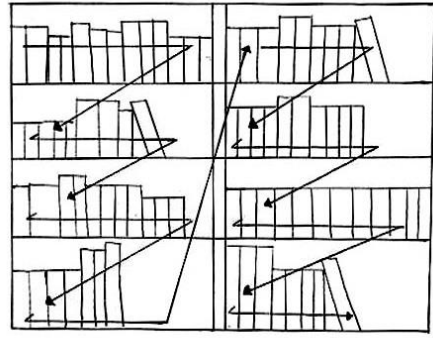

では、**YA コーナー**をご案内しましょう!

<Young Adult Room>

掲示板では、市内の YA 世代に書いてもらったポスター・イラストや、おすすめ本の紹介の掲示をしています。

<中央図書館全体図>

Young Adult Room の使い方

中学生以上の 10 代の方のための部屋です。グループで調べ物をしたり、お友達と一緒に読書をしたりすることができます。もちろん個人で使ってもかまいません。

YAコーナーの書架案内

本の並び方

<分類番号の早い順に、左から右、上から下へと並んでいます>

YAコーナーには、YA世代向けのすべての分野の本があります。

Young Adultコーナーは中央図書館ポピュラーライブラリーの、背の高い方の棚、1Bから3Bのコーナーをいいます。◎棚の奥にはYoung Adult Roomがあります。

YAコーナーの本のラベルには分類番号の前に「A」が付いています。

A913~ 日本文学 著者名順 (タ行~ハ行)	A920~ 日本文学 (ハ行~ワ行) 外国文学 著者名順(ア行)	外国文学 (カ行~タ行)	外国文学 (タ行~ハ行)	外国文学 (ハ行~ワ行) 日本文学(文庫) 著者名順 (ア行)	日本文学(文庫) (カ行~タ行)	日本文学(文庫) (ナ行~ワ行) 外国文学(文庫)
----------------------------------	--	-----------------	-----------------	--	---------------------	---------------------------------