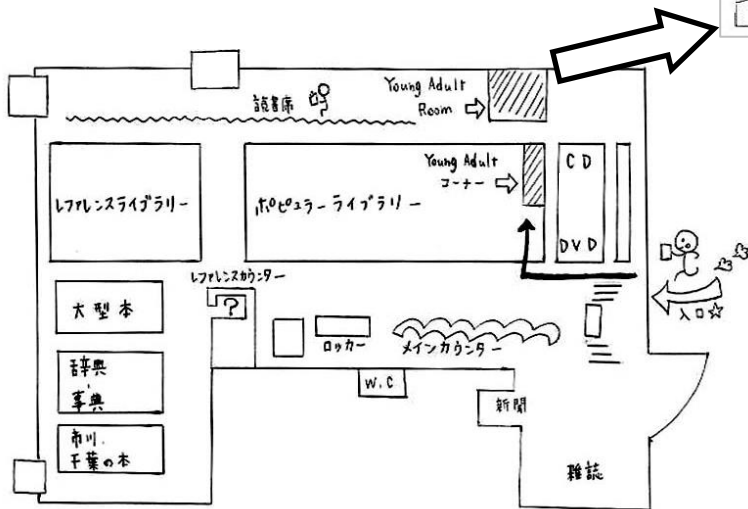

Young Adult 通信 入門編

市川市中央図書館
市川市鬼高 1-1-4
Tel 047-320-3346

Young Adult 通信は中学生・高校生向けのお便りです。

Q. 中央図書館の Young Adult (ヤングアダルト、略して YA) コーナーって、どんなところ!?

A. YA コーナーは、中学生以上の 10 代の方、Young Adult (若い大人) 世代のためのコーナーです。

広い図書館の中で迷っているあなた! 何かおもしろいことを探している人! 青春の悩みをかかえる君も! まず **YA コーナー**に来てみてください。小さなコーナーですが、きっと何か見つかるはず。

では、**YA コーナー**をご案内しましょう!

<Young Adult Room>

掲示板では、市内の YA 世代に書いてもらったポスター・イラストや、おすすめ本の紹介の掲示をしています。

<中央図書館全体図>

Young Adult Room の使い方

中学生以上の 10 代の方のための部屋です。グループで調べ物をしたり、お友達と一緒に読書をしたりすることができます。もちろん個人で使ってもかまいません。

※図書館イベント等でご利用いただけない場合がありますのでご了承ください。

YA ルームでは、友だちと相談したり、おしゃべりしながら図書館を使えます。でも、周りの人の迷惑にならないよう、気をつけてね。

☆☆☆ 利用案内 ☆☆☆

中学生からは…

1. 初めて図書館利用券を作る時や、3年おきの利用券更新の時は、住所・氏名が確認できるもの(学生証・生徒手帳・保険証等)が必要になります
2. CDが3点まで、DVDが2点まで借りられます。
(市川市に住んでいる方、市川市内の学校に通っている方に限られます。)
3. 中央図書館の読書席や調べ物用インターネットブースがつかえます。
4. 図書館ホームページでログインするための仮パスワードは生年月日の月日4ケタです。
利用する時は、はやめに本パスワードに変更してください。
(館内OPACやインターネットなどから貸出し資料の確認や、資料の延長などをすることができます)

YAコーナーの書架案内

本の並び方

<分類番号の早い順に、左から右、上から下へと並んでいます>

YAコーナーには、YA世代向けのすべての分野の本があります。

Young Adultコーナーは中央図書館ポピュラーライブラリーの、背の高い方の棚、1Bから3Bのコーナーをいいます。◎棚の奥にはYoung Adult Roomがあります。

YAコーナーの本のラベルには分類番号の前に「A」が付いています。

A913~ 日本文学 著者名順 (タ行~ハ行)	A920~ 日本文学 (ハ行~ワ行) 外国文学 著者名順(ア行)	外国文学 (カ行~タ行)	外国文学 (タ行~ハ行)	外国文学 (ハ行~ワ行) 日本文学(文庫) 著者名順 (ア行)	日本文学(文庫) (カ行~タ行)	日本文学(文庫) (ナ行~ワ行) 外国文学(文庫)
----------------------------------	--	-----------------	-----------------	--	---------------------	---------------------------------