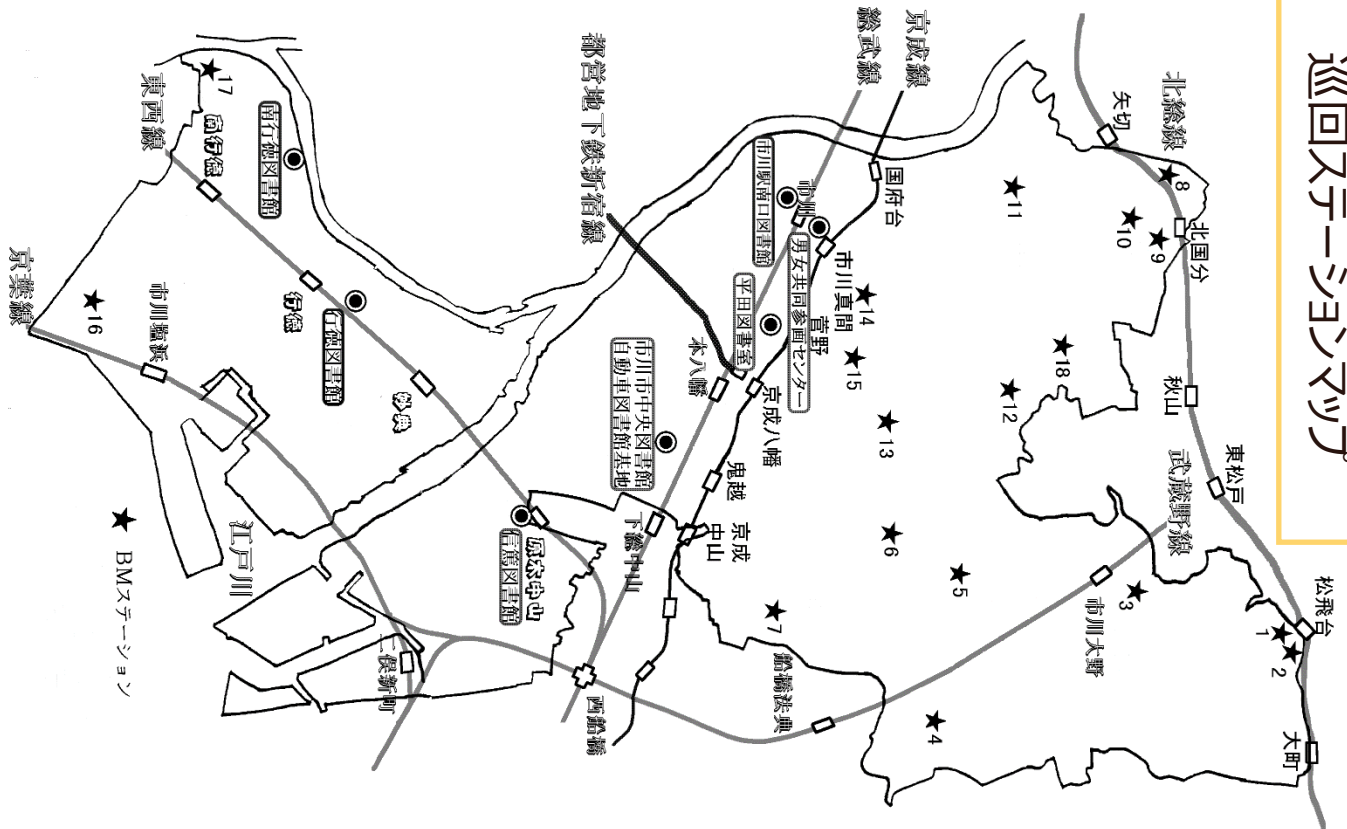

巡回ステーションマップ

★のステーション数字と裏の表の数字が対応しています。