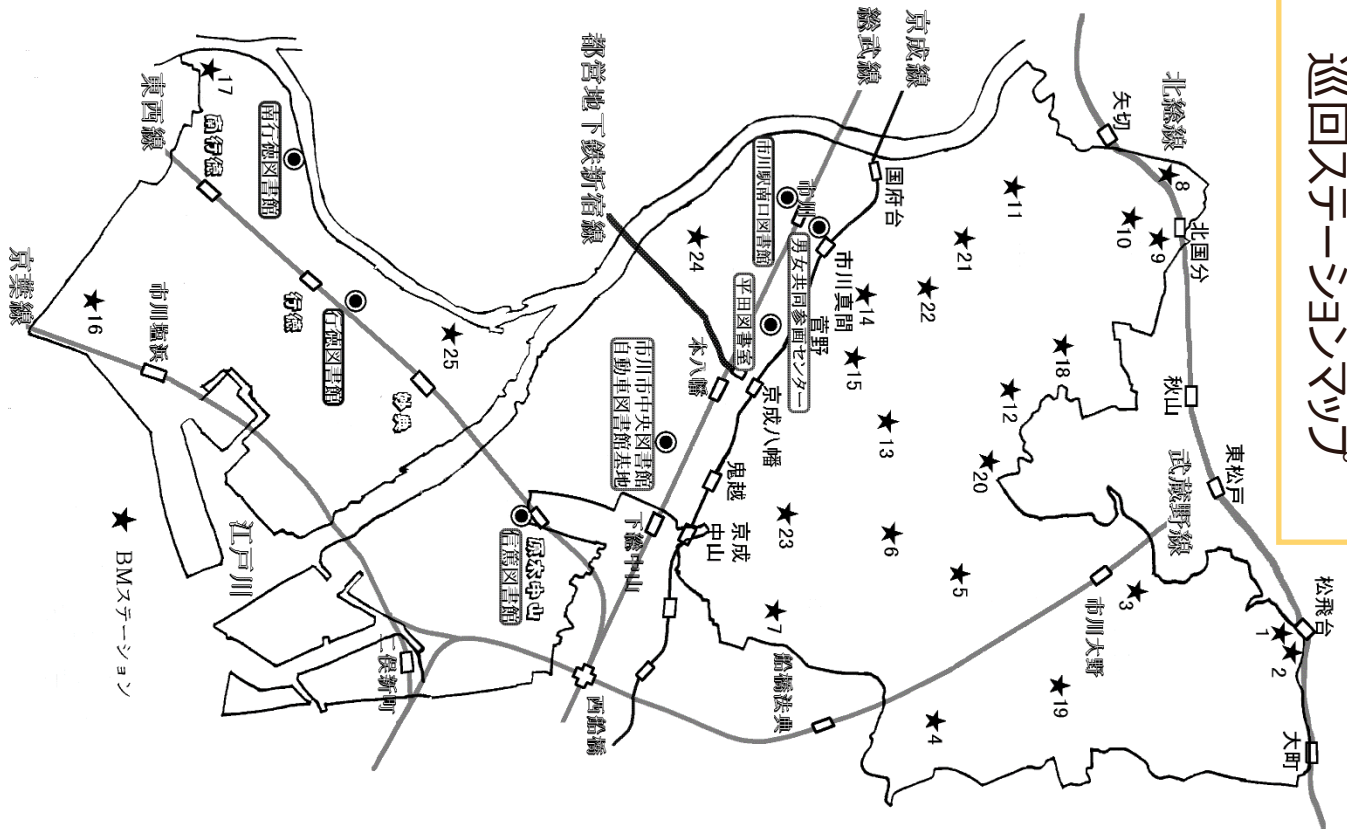

巡回ステーションマップ

★のステーション数字と裏の表の数字が対応しています。