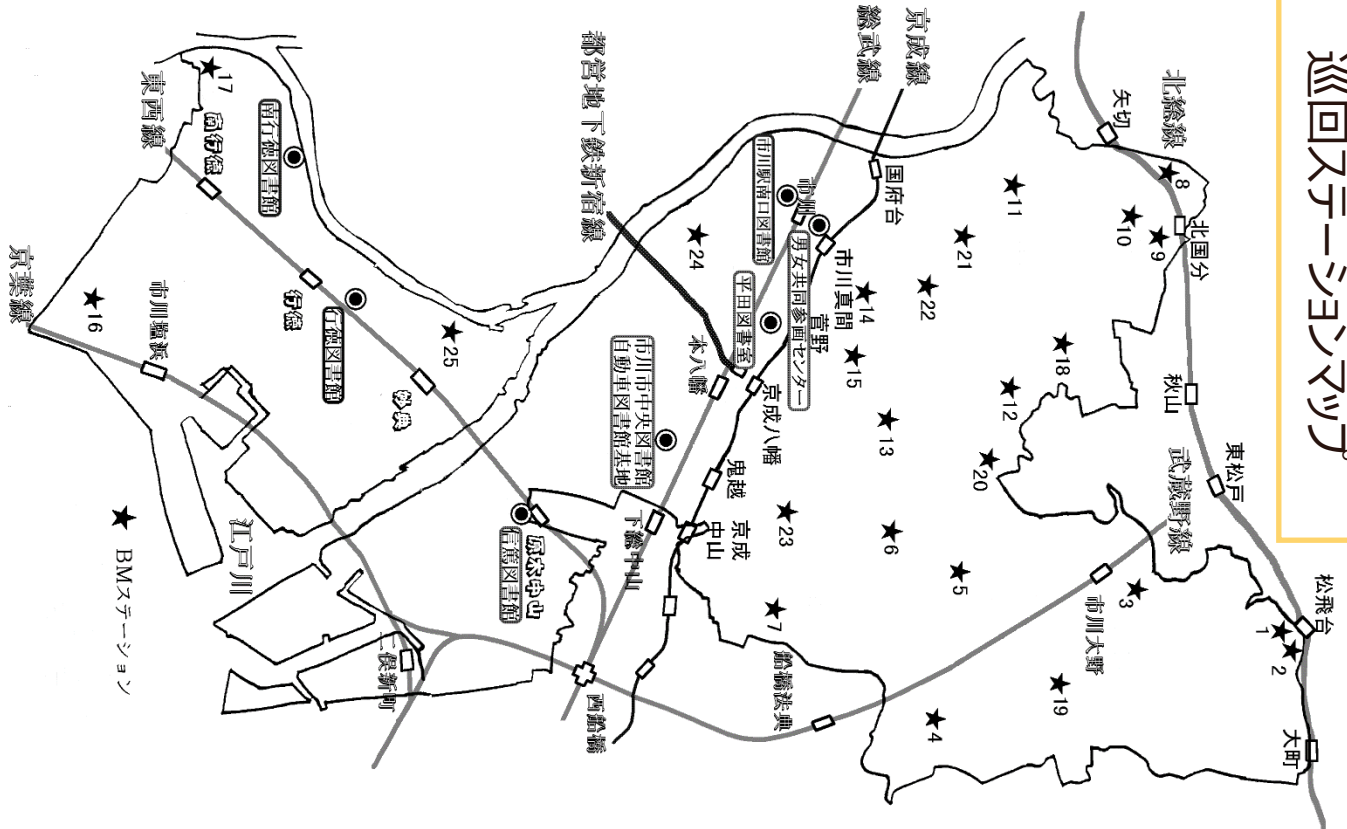

巡回ステーションマップ

★のステーション数字と裏の表の数字が対応しています。