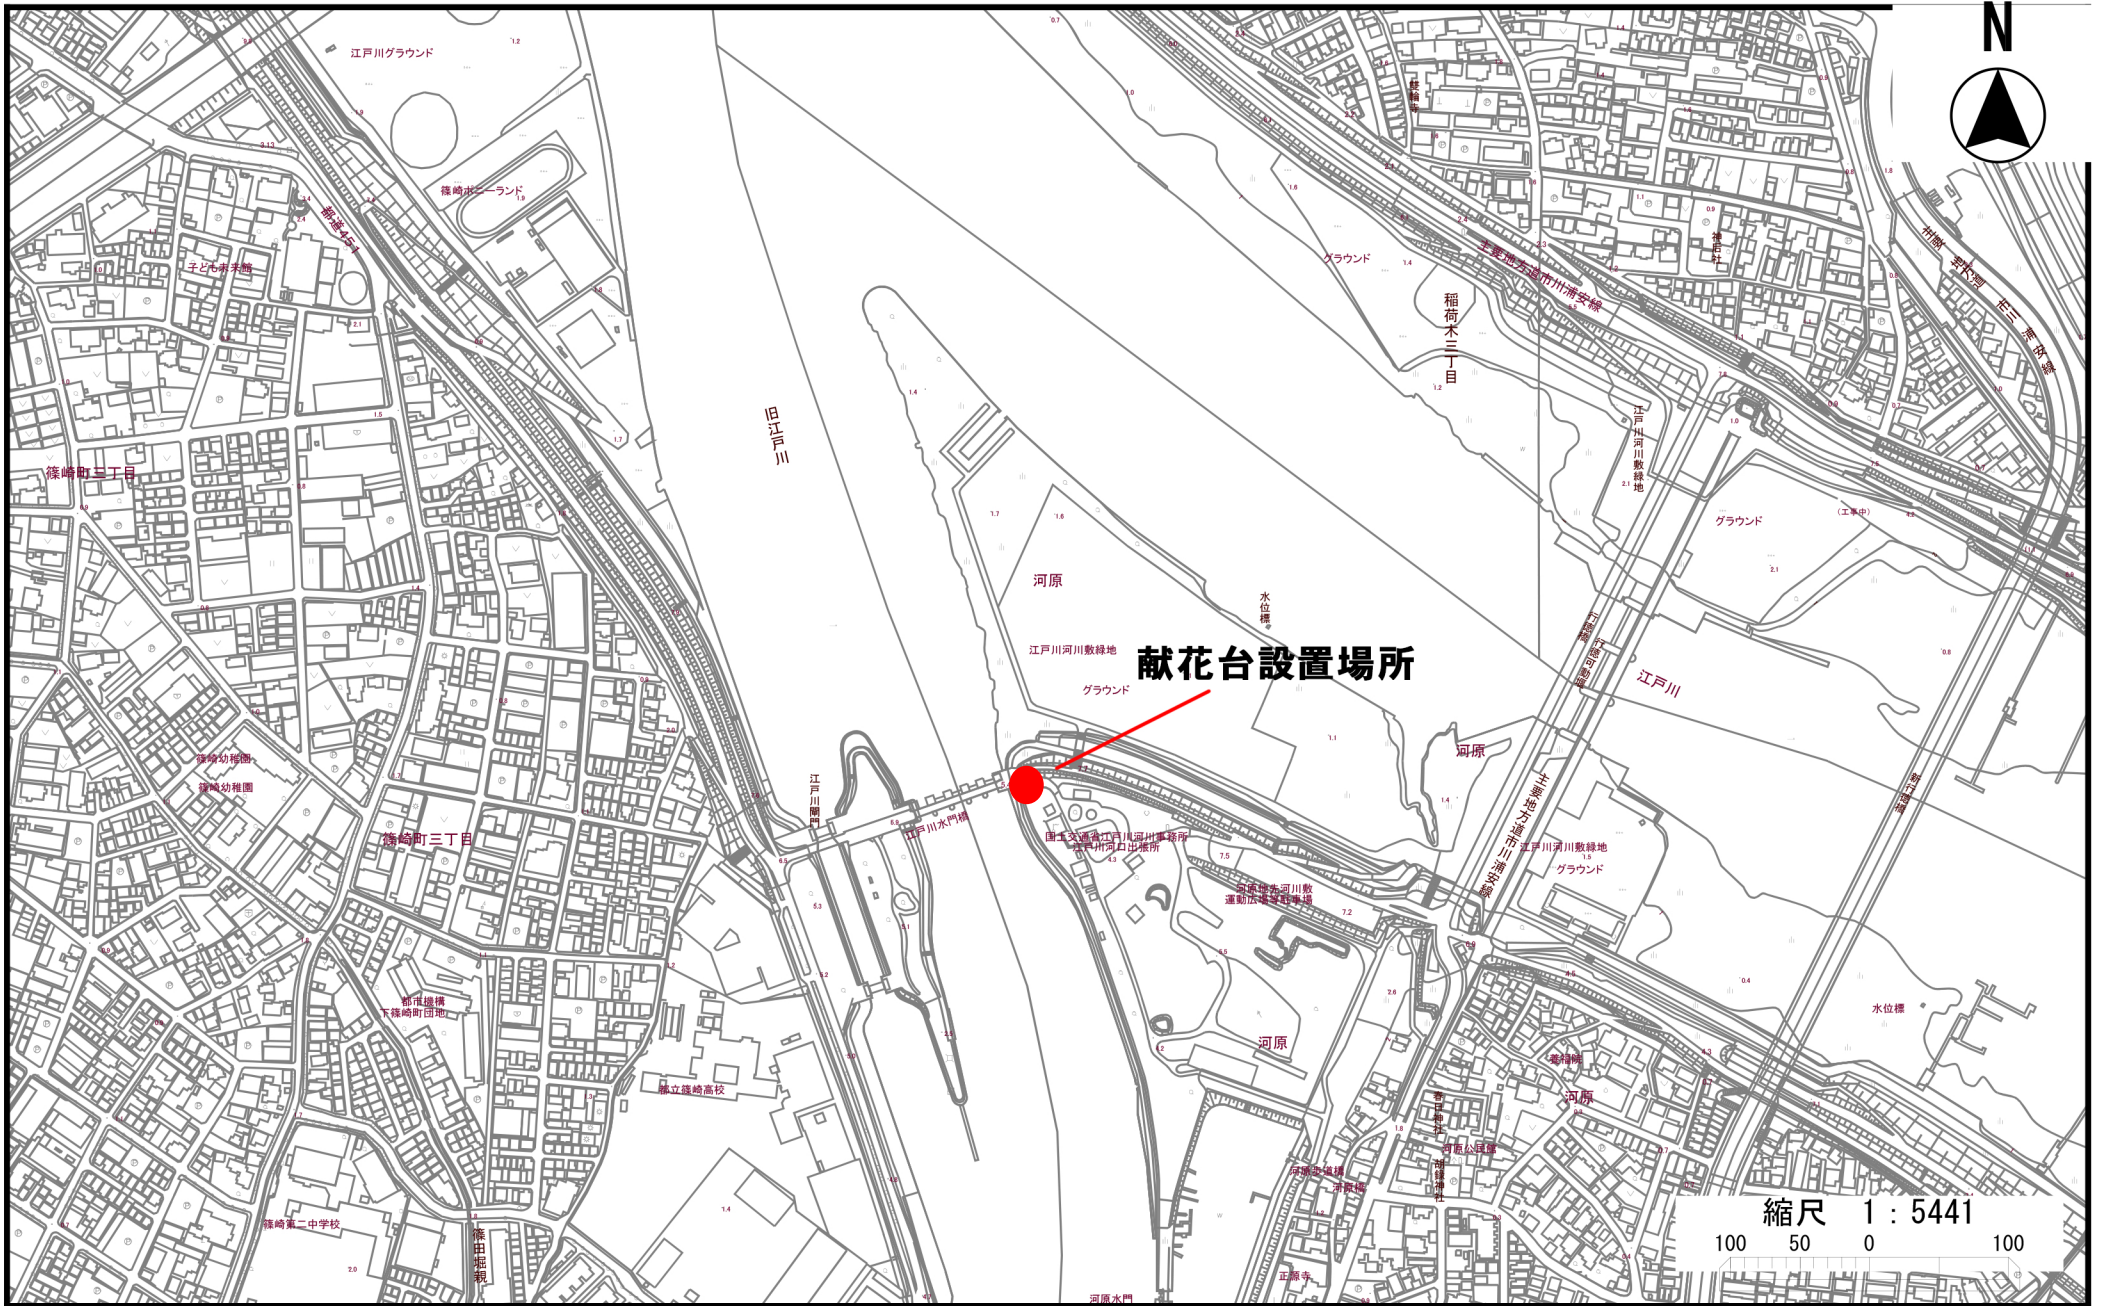

献花台設置場所

縮尺 1 : 5441

100 50 0 100