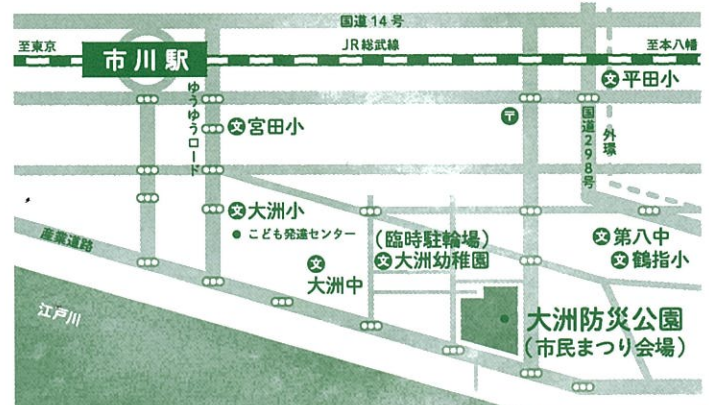

心でつなごう
ふるさと市川

3年ぶりの
対面開催!

多数の出店ブース・模擬店や団体のPRやクイズ、体験を楽しめます!

第47回

いちかわ 市民まつり

市川イチ
盛り上がる日!

11月3日(祝)は
いちかわイベントデー
各イベント会場を
シャトルバスで
繋ぎます!

行徳神社めぐり

南イタリアカゼルタワー
at 道の駅いちかわ

いちかわドイツデー
at ニッケコルトンプラザ

JR総武線市川駅南口から徒歩20分
市内各地からシャトルバス^{無料}を運行します!
※バスは定員に限りがございますので、ご了承ください。

2022.11.3 木・祝

午前10時～午後4時 オープニングセレモニー
午前9時50分～

大洲防災公園 市川市大洲1-18

荒天中止 当日確認先 **いちかわ市民まつり** 検索
☎047-334-1111 (午前6時～)

〇バザール広場〇
商店主による模擬店
わくわくステージ

〇おまつり広場〇
オープニングセレモニー
おまつりステージ
模擬店、PRブース 他

〇いちかわ検定開催決定!〇
みんなに言いたくなっちゃう!そんな雑学、豆知識を問題
にしました。市川のことがどれくらいわかるか挑戦してみ
ませんか? スマホで答えて、その場で認定証がもらえます。

新型コロナウイルス感染症の感染状況等により、内容が変更になる場合があります。予めご了承ください。

※ 駐車場はございませんので車での来場はご遠慮ください。
※ 駐輪場は会場のほか、大洲幼稚園にもございます。
※ ペットを連れてのご来場はご遠慮ください。
※ ラジコン飛行機や無人飛行機(ドローン)の持ち込み・使用
は禁止します。

主催 いちかわ市民まつり実行委員会 ☎047-711-1142 (市川市 観光部 観光事業推進課 内)
共催 市川市 後援 市川市教育委員会・市川商工会議所・市川市観光協会