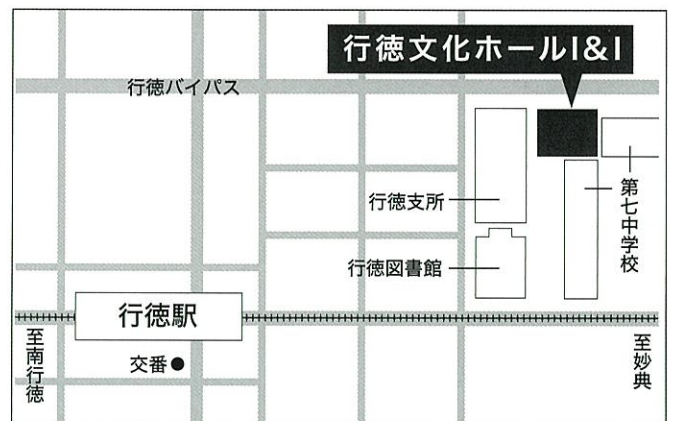

② 11.29(火) 行徳文化ホールI&I

申込・問合せ先

市川市 企画部 健康都市推進課

〒272-8501 市川市八幡1丁目1-1

TEL:047-712-8642 FAX:047-712-8763