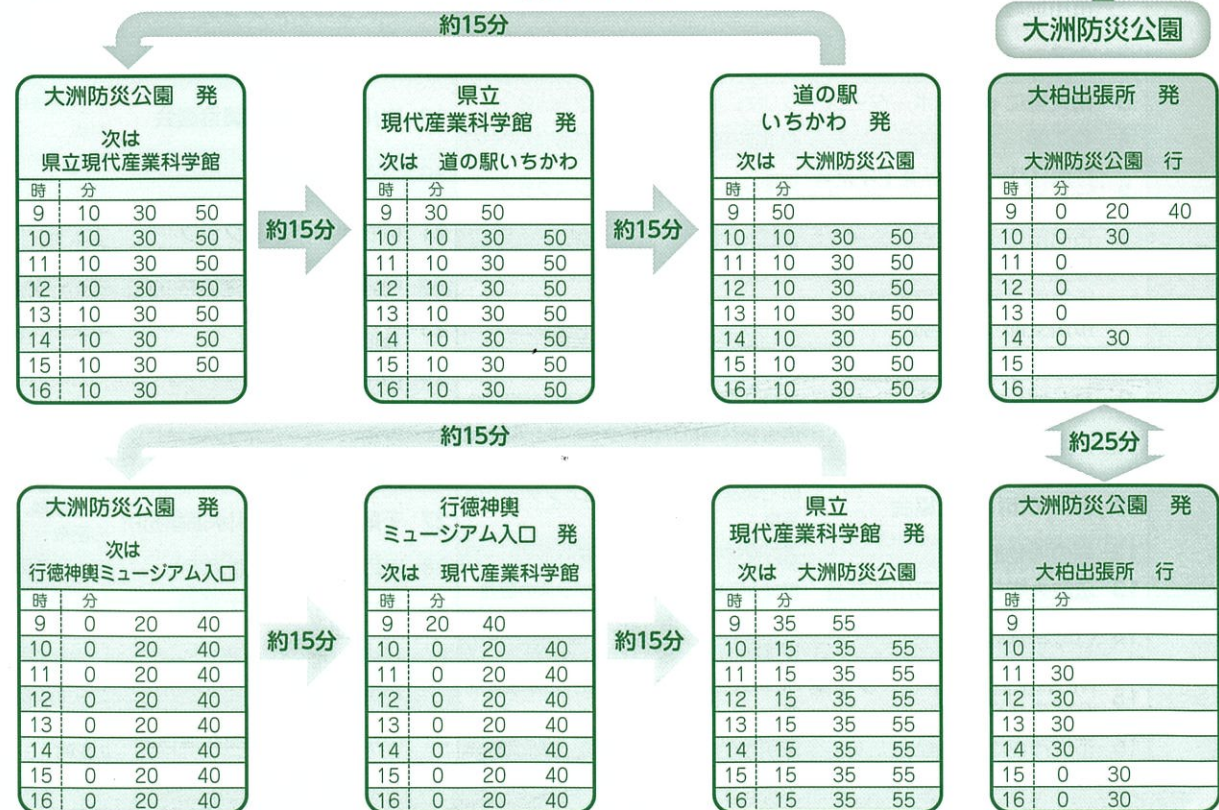

シャトルバス(無料)時刻表

※定員に限りがございますので、ご了承ください。
※道路の混雑状況により、運行時間が変更になる場合があります。

北ルート循環
大洲防災公園
県立 現代産業科学館
道の駅いちかわ
大洲防災公園

南ルート循環
大洲防災公園
行徳神興ミュージアム入口
県立 現代産業科学館
大洲防災公園

大柏出張所

大洲防災公園

大柏出張所 発

大洲防災公園 行