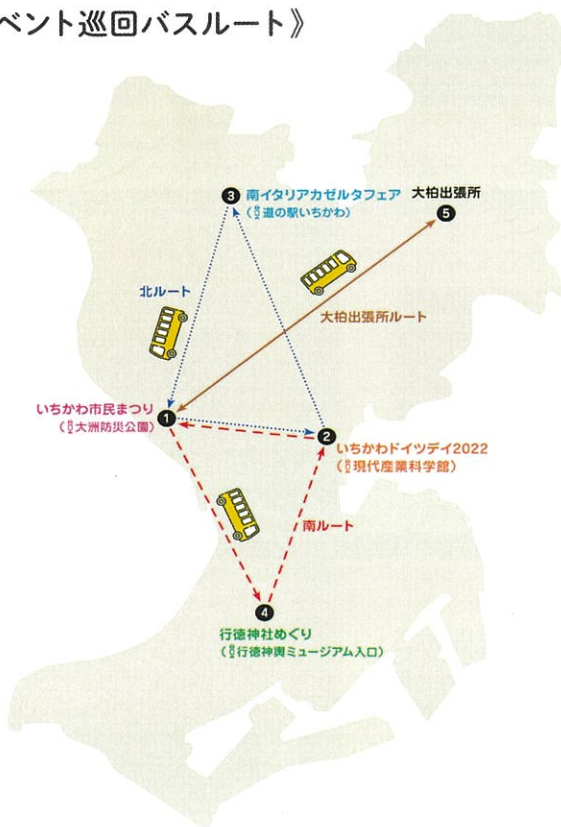

《イベント巡回バスルート》

スマホで簡単! スタンプラリー参加方法

まずは **furari** を
ダウンロード!

Download on the
App Store

GET IT ON
Google Play

1. 1 アプリを起動して「公開中」のタブより参加したいラリーを選択。
2. 2 「このラリーに参加する」ボタンを押します。
3. 3 「スタンプカードを確認する」に表示が切り替わり、参加設定完了です。
4. 4 スタンプカードに表示されているチェックポイントへ行って、スタンプを集めましょう!