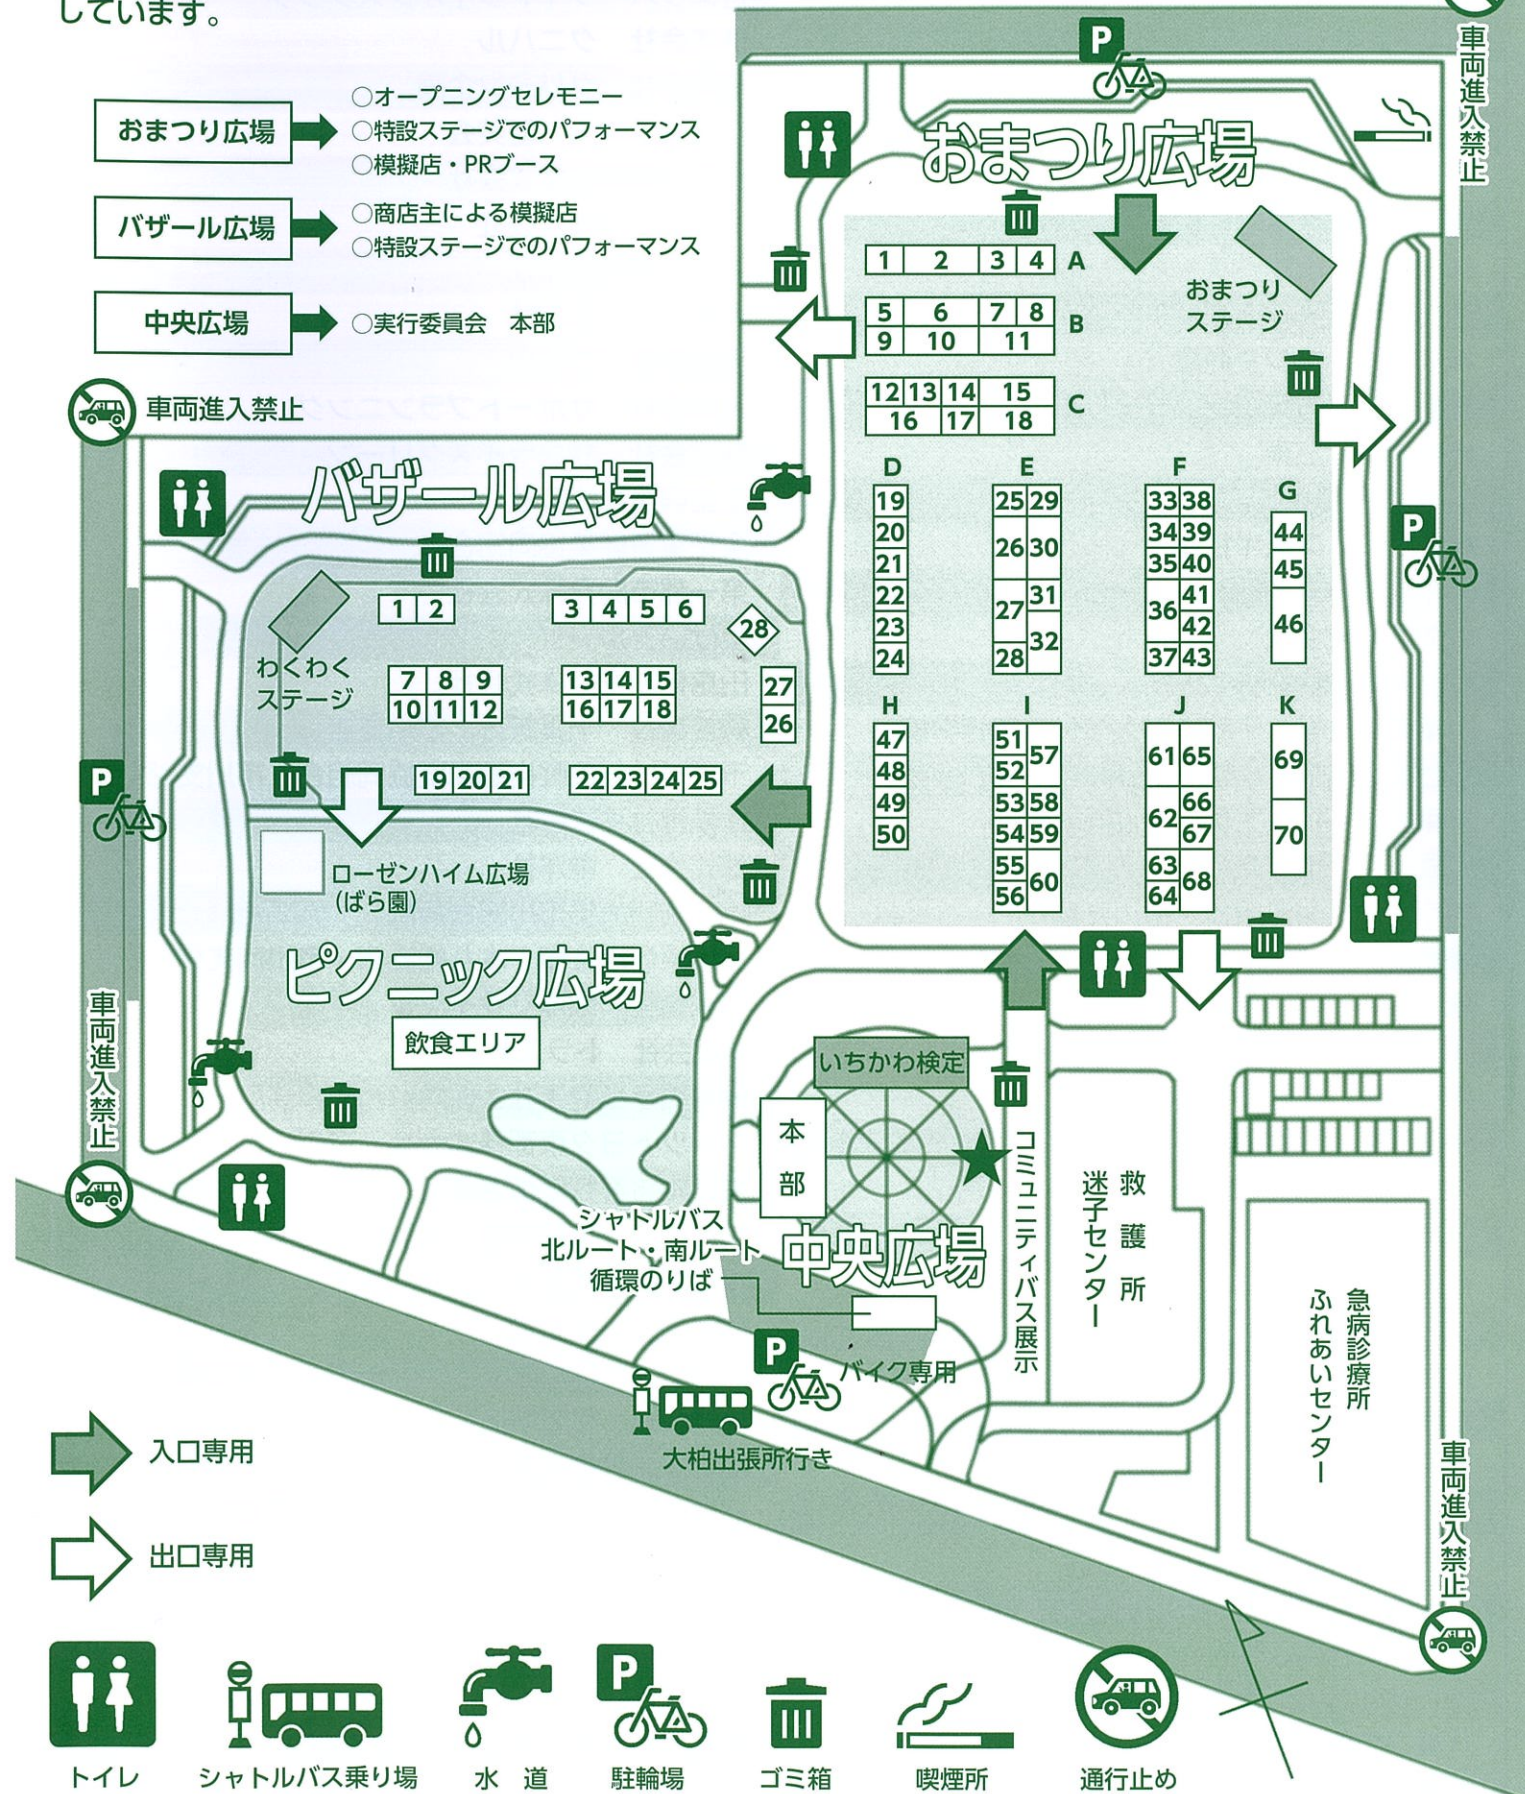

※おまつり広場には「おまつりステージ」があります。

バザール広場参加団体

1 インドカレー イスマイル	カレー、タンドリーチキン、ケバブ、かき氷	15 かつ太郎	ヒレかつサンド・ヒレかつバーガー・ホットコーヒー
2 広岡商店	焼きそば、ポップコーン、菓子類	16 ラソイIchikawa	タンドリーチキン、ドーサ、カレー、シシカバブ、ドリンク
3 GARAGE・K たまらん	からあげ・焼豚・ラフテー・煮込み	17 三味真火	もつ煮込み、ソーセージ焼、串焼き、揚げ物、火鍋おでん
4 ワンドマーケット	かき氷、焼き栗、揚げ物、ドリンク、焼き菓子、野菜・果物販売	18 株式会社 魁(カイジェラート)	ジェラート(アイスクリーム)、かき氷
5 スタイリッシュバー Groovy	ラムネ、煮込み、ローストビーフ、自家製ミートソース(テイクアウト用)、フランクフルト	19 RF企画	婦人服、くつ下、小物類
6 加藤商事	たこ焼き、氷、バナナチョコ	20 ワイアイシー	家庭・事業用蓄電池、マイクロ太陽光発電システム
7 株式会社 グランパ	ポローニヤパン	21 株式会社 丹羽	玩具、ぬいぐるみ、帽子、文具、雑貨
8 株式会社 大門岡塾	和菓子	22 とむら菓子舗	どら焼、煎餅、赤飯
9 ジョークマン	コーヒー・コーヒー豆・アイスティー・マンゴー、グアバジュース	23 生活協同組合パルシステム 千葉 松戸センター	ヨーグルト、プリン、にんじんジュースの試食会
10 有限会社 伊藤海苔店	海苔	24 マロニエ洋菓子	エッグタルト、ラスク、マシュマロ、クッキー、クグロフ、ジャム
11 マルニシ商事	玩具、ビニール玩具、くじ	25 市川産・三番瀬の海苔 福田海苔店	市川産三番瀬の海苔、佃煮、万能うまだれ味噌、味噌カレー
12 京葉ガス株式会社 葛南支社	縁日、防災グッズ展示	26 有限会社 大坂屋	衣料品、婦人服、紳士服、雑貨
13 株式会社ジェイコム千葉 市川・浦安局	弊社サービスPR	27 アランチャドレッシング	ドレッシング
14 有限会社 ノーブルクリエーション	くじ・雑貨販売	28 三和商事株式会社	防災用品販売、防災体験

3年ぶり！家族や友人と一緒に楽しめるイベントが盛りだくさん！

第47回目となる今年は3年ぶりの開催ですが、市民団体の華やかなステージや、趣向をこらした模擬店など、これまでと変わらぬ熱気！おまつり広場、バザール広場、中央広場でみなさまをお待ちしています。