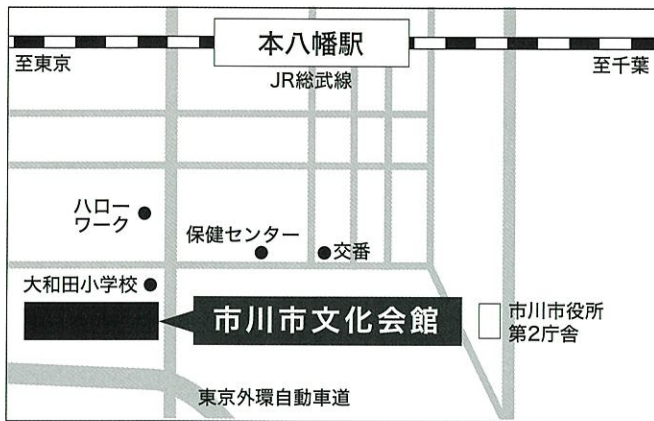

健康講演会

申込書

FAX : 047-712-8763

郵送の場合 ▶ 〒272-8501 市川市八幡1丁目1-1 健康都市推進課 行

講演会開催日 ① 11/17〔木〕
② 11/29〔火〕

参加希望日 どちらかに○をつけてください。	① 11/17〔木〕 市川市文化会館	② 11/29〔火〕 行徳文化ホールI&I
フリガナ		
氏名		
電話番号		
メールアドレス		

※申し込み受付は先着順です。

会場

① 11.17(木) 市川市文化会館