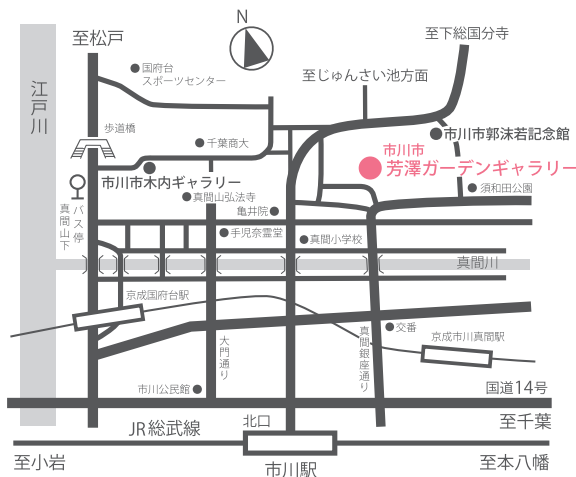

作家略歴

関連情報

いちかわ
デジタルミュージアム
Ichikawa Digital Museum

Webだからできる新たな体験

作品を作家の筆づかいがわかるほど鮮明に拡大したり、過去に開催された展覧会をVR(バーチャル・リアリティ)で観覧したり、様々な体験をすることができます。

<https://ichikawa-digitalmuseum.com>

＼ここからアクセス／

市川市芳澤ガーデンギャラリー

千葉県市川市真間5-1-18 ☎ 047-374-7687

<http://www.tekona.net/yoshizawa/>

- JR市川駅から徒歩約16分、京成市川真間駅から徒歩約12分
- お車のご来館はご遠慮ください。