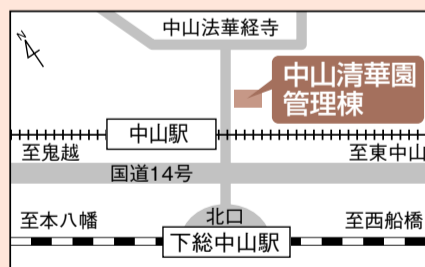

期日前投票所一覧

| 期日前投票所 | | 住所 | 期間 | 時間 |
|--------|------------|----------------|---------------------|--------------|
| ① | 市川市役所 | 2階 税カウンター前 | 7月5日(金)～ 20日(土) | 午前8時30分～午後8時 |
| ② | 行徳支所 | 2階 多目的ホール | | |
| ③ | 大柏出張所 | 1階 多目的室 | | |
| ④ | ダイエー市川店 | 8階 ショッピングセンター奥 | | |
| ⑤ | イオン市川妙典店 | 2階 3番街 | 7月13日(土)～ 20日(土) | 午前10時～午後8時 |
| ⑥ | ニッケコルトンプラザ | 2階 イーストモール | | |
| ⑦ | いちかわ情報プラザ | 2階 打ち合わせ室A | | |
| ⑧ | 南行徳市民センター | 2階 多目的ホール前ロビー | | |
| ⑨ | 信篤公民館 | 1階 ロビー | 7月13日(土)～ 20日(土) | 午前10時～午後6時 |
| ⑩ | 東部公民館 | 1階 談話室 | | |
| ⑪ | 中山清華園管理棟 | 1階 集会室 | | |
| ⑫ | 西部公民館 | 1階 ロビー | | |
| ⑬ | 曾谷公民館 | 2階 ロビー | | |

① 市川市役所

② 行徳支所

③ 大柏出張所

④ ダイエー市川店

⑤ イオン市川妙典店

⑥ ニッケコルトンプラザ

⑦ いちかわ情報プラザ

⑧ 南行徳市民センター

⑨ 信篤公民館

⑩ 東部公民館

⑪ 中山清華園管理棟

⑫ 西部公民館

⑬ 曾谷公民館

インターネットを使った選挙運動が、出来るようになります。

- ① 有権者は、ウェブサイトなど(ホームページ、ブログ、ツイッターやフェイスブックなどのSNS、動画共有サービス、動画継ぎサイトなど)を利用した選挙運動が可能となりますが、電子メール(SMTP方式及び電話番号方式)を利用した選挙運動は引き続き禁止されています。
- ② 候補者・政党などは、ウェブサイトなど及び電子メールを利用した選挙運動が可能となります。