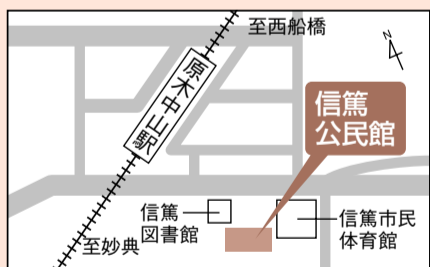

期日前投票所一覧

| 期日前投票所 | | 住所 | 期間 | 時間 |
|--------|------------|----------------|---------------------|--------------|
| ① | 市川市役所 | 2階 税カウンター前 | 7月5日(金)～ 20日(土) | 午前8時30分～午後8時 |
| ② | 行徳支所 | 2階 多目的ホール | | |
| ③ | 大柏出張所 | 1階 多目的室 | | |
| ④ | ダイエー市川店 | 8階 ショッピングセンター奥 | | |
| ⑤ | イオン市川妙典店 | 2階 3番街 | 7月13日(土)～ 20日(土) | 午前10時～午後8時 |
| ⑥ | ニッケコルトンプラザ | 2階 イーストモール | | |
| ⑦ | いちかわ情報プラザ | 2階 打ち合わせ室A | | |
| ⑧ | 南行徳市民センター | 2階 多目的ホール前ロビー | | |
| ⑨ | 信篤公民館 | 1階 ロビー | 7月13日(土)～ 20日(土) | 午前10時～午後6時 |
| ⑩ | 東部公民館 | 1階 談話室 | | |
| ⑪ | 中山清華園管理棟 | 1階 集会室 | | |
| ⑫ | 西部公民館 | 1階 ロビー | | |
| ⑬ | 曾谷公民館 | 2階 ロビー | | |

① 市川市役所

② 行徳支所

③ 大柏出張所

④ ダイエー市川店

⑤ イオン市川妙典店

⑥ ニッケコルトンプラザ

⑦ いちかわ情報プラザ

⑧ 南行徳市民センター

⑨ 信篤公民館

⑩ 東部公民館

⑪ 中山清華園管理棟

⑫ 西部公民館

⑬ 曾谷公民館

インターネットを使った選挙運動が、出来るようになります。

- ① 有権者は、ウェブサイトなど(ホームページ、ブログ、ツイッターやフェイスブックなどのSNS、動画共有サービス、動画継ぎサイトなど)を利用した選挙運動が可能となりますが、電子メール(SMTP方式及び電話番号方式)を利用した選挙運動は引き続き禁止されています。
- ② 候補者・政党などは、ウェブサイトなど及び電子メールを利用した選挙運動が可能となります。