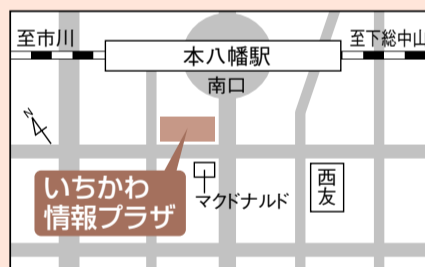

期日前投票所一覧

| 期日前投票所 | | 住所 | 期間 | 時間 |
|--------|------------|----------------|---------------------|--------------|
| ① | 市川市役所 | 2階 税カウンター前 | 7月5日(金)～ 20日(土) | 午前8時30分～午後8時 |
| ② | 行徳支所 | 2階 多目的ホール | | |
| ③ | 大柏出張所 | 1階 多目的室 | | |
| ④ | ダイエー市川店 | 8階 ショッピングセンター奥 | | |
| ⑤ | イオン市川妙典店 | 2階 3番街 | 7月13日(土)～ 20日(土) | 午前10時～午後8時 |
| ⑥ | ニッケコルトンプラザ | 2階 イーストモール | | |
| ⑦ | いちかわ情報プラザ | 2階 打ち合わせ室A | | |
| ⑧ | 南行徳市民センター | 2階 多目的ホール前ロビー | | |
| ⑨ | 信篤公民館 | 1階 ロビー | 7月13日(土)～ 20日(土) | 午前10時～午後6時 |
| ⑩ | 東部公民館 | 1階 談話室 | | |
| ⑪ | 中山清華園管理棟 | 1階 集会室 | | |
| ⑫ | 西部公民館 | 1階 ロビー | | |
| ⑬ | 曾谷公民館 | 2階 ロビー | | |

① 市川市役所

② 行徳支所

③ 大柏出張所

④ ダイエー市川店

⑤ イオン市川妙典店

⑥ ニッケコルトンプラザ

⑦ いちかわ情報プラザ

⑧ 南行徳市民センター