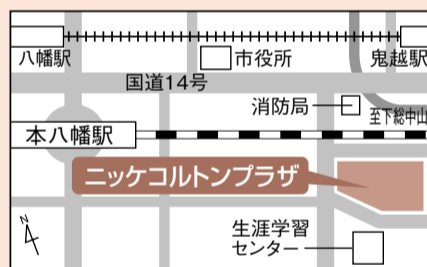

期日前投票所一覧

| 期日前投票所 | | 住所 | 期間 | 時間 |
|--------|------------|----------------|---------------------|--------------|
| ① | 市川市役所 | 2階 税カウンター前 | 7月5日(金)～ 20日(土) | 午前8時30分～午後8時 |
| ② | 行徳支所 | 2階 多目的ホール | | |
| ③ | 大柏出張所 | 1階 多目的室 | | |
| ④ | ダイエー市川店 | 8階 ショッピングセンター奥 | | |
| ⑤ | イオン市川妙典店 | 2階 3番街 | 7月13日(土)～ 20日(土) | 午前10時～午後8時 |
| ⑥ | ニッケコルトンプラザ | 2階 イーストモール | | |
| ⑦ | いちかわ情報プラザ | 2階 打ち合わせ室A | | |
| ⑧ | 南行徳市民センター | 2階 多目的ホール前ロビー | | |
| ⑨ | 信篤公民館 | 1階 ロビー | 7月13日(土)～ 20日(土) | 午前10時～午後6時 |
| ⑩ | 東部公民館 | 1階 談話室 | | |
| ⑪ | 中山清華園管理棟 | 1階 集会室 | | |
| ⑫ | 西部公民館 | 1階 ロビー | | |
| ⑬ | 曾谷公民館 | 2階 ロビー | | |

① 市川市役所

② 行徳支所

③ 大柏出張所

④ ダイエー市川店

⑤ イオン市川妙典店

⑥ ニッケコルトンプラザ

⑦ いちかわ情報プラザ

⑧ 南行徳市民センター