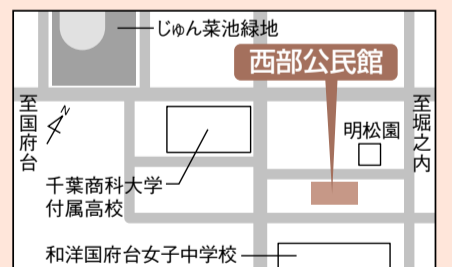

① 市川市役所

② 行徳支所

③ 大柏出張所

④ ダイエー市川店

⑤ イオン市川妙典店

⑥ ニッケコルトンプラザ

⑦ いちかわ情報プラザ

⑧ 南行徳市民センター

⑨ 信篤公民館

⑩ 東部公民館

⑪ 中山清華園管理棟

⑫ 西部公民館

⑬ 曾谷公民館

インターネットを使った選挙運動が、出来るようになります。

- ① 有権者は、ウェブサイトなど(ホームページ、ブログ、ツイッターやフェイスブックなどのSNS、動画共有サービス、動画継ぎサイトなど)を利用した選挙運動が可能となりますが、電子メール(SMTP方式及び電話番号方式)を利用した選挙運動は引き続き禁止されています。
- ② 候補者・政党などは、ウェブサイトなど及び電子メールを利用した選挙運動が可能となります。