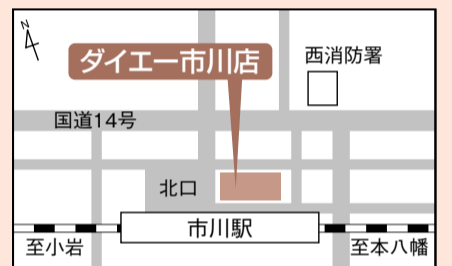

期日前投票所一覧

| 期日前投票所 | | 住所 | 期間 | 時間 |
|--------|------------|----------------|---------------------|--------------|
| ① | 市川市役所 | 2階 税カウンター前 | 7月5日(金)～ 20日(土) | 午前8時30分～午後8時 |
| ② | 行徳支所 | 2階 多目的ホール | | |
| ③ | 大柏出張所 | 1階 多目的室 | | |
| ④ | ダイエー市川店 | 8階 ショッピングセンター奥 | | |
| ⑤ | イオン市川妙典店 | 2階 3番街 | 7月13日(土)～ 20日(土) | 午前10時～午後8時 |
| ⑥ | ニッケコルトンプラザ | 2階 イーストモール | | |
| ⑦ | いちかわ情報プラザ | 2階 打ち合わせ室A | | |
| ⑧ | 南行徳市民センター | 2階 多目的ホール前ロビー | | |
| ⑨ | 信篤公民館 | 1階 ロビー | 7月13日(土)～ 20日(土) | 午前10時～午後6時 |
| ⑩ | 東部公民館 | 1階 談話室 | | |
| ⑪ | 中山清華園管理棟 | 1階 集会室 | | |
| ⑫ | 西部公民館 | 1階 ロビー | | |
| ⑬ | 曾谷公民館 | 2階 ロビー | | |

① 市川市役所

② 行徳支所

③ 大柏出張所

④ ダイエー市川店

⑤ イオン市川妙典店

⑥ ニッケコルトンプラザ

⑦ いちかわ情報プラザ

⑧ 南行徳市民センター