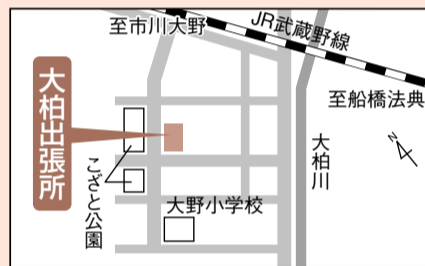

期日前投票所一覧

| 期日前投票所 | | 住所 | 期間 | 時間 |
|--------|------------|----------------|---------------------|--------------|
| ① | 市川市役所 | 2階 税カウンター前 | 7月5日(金)～ 20日(土) | 午前8時30分～午後8時 |
| ② | 行徳支所 | 2階 多目的ホール | | |
| ③ | 大柏出張所 | 1階 多目的室 | | |
| ④ | ダイエー市川店 | 8階 ショッピングセンター奥 | | |
| ⑤ | イオン市川妙典店 | 2階 3番街 | 7月13日(土)～ 20日(土) | 午前10時～午後8時 |
| ⑥ | ニッケコルトンプラザ | 2階 イーストモール | | |
| ⑦ | いちかわ情報プラザ | 2階 打ち合わせ室A | | |
| ⑧ | 南行徳市民センター | 2階 多目的ホール前ロビー | | |
| ⑨ | 信篤公民館 | 1階 ロビー | 7月13日(土)～ 20日(土) | 午前10時～午後6時 |
| ⑩ | 東部公民館 | 1階 談話室 | | |
| ⑪ | 中山清華園管理棟 | 1階 集会室 | | |
| ⑫ | 西部公民館 | 1階 ロビー | | |
| ⑬ | 曾谷公民館 | 2階 ロビー | | |

① 市川市役所

② 行徳支所

③ 大柏出張所

④ ダイエー市川店

⑤ イオン市川妙典店

⑥ ニッケコルトンプラザ

⑦ いちかわ情報プラザ

⑧ 南行徳市民センター