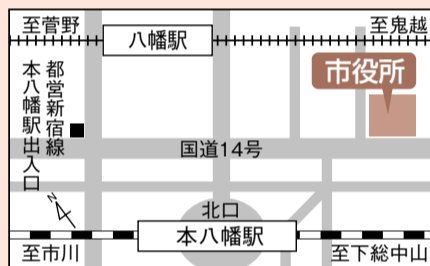

期日前投票所一覧

| 期日前投票所 | | 住所 | 期間 | 時間 |
|--------|------------|----------------|---------------------|--------------|
| ① | 市川市役所 | 2階 税カウンター前 | 7月5日(金)～ 20日(土) | 午前8時30分～午後8時 |
| ② | 行徳支所 | 2階 多目的ホール | | |
| ③ | 大柏出張所 | 1階 多目的室 | | |
| ④ | ダイエー市川店 | 8階 ショッピングセンター奥 | | |
| ⑤ | イオン市川妙典店 | 2階 3番街 | 7月13日(土)～ 20日(土) | 午前10時～午後8時 |
| ⑥ | ニッケコルトンプラザ | 2階 イーストモール | | |
| ⑦ | いちかわ情報プラザ | 2階 打ち合わせ室A | | |
| ⑧ | 南行徳市民センター | 2階 多目的ホール前ロビー | | |
| ⑨ | 信篤公民館 | 1階 ロビー | 7月13日(土)～ 20日(土) | 午前10時～午後6時 |
| ⑩ | 東部公民館 | 1階 談話室 | | |
| ⑪ | 中山清華園管理棟 | 1階 集会室 | | |
| ⑫ | 西部公民館 | 1階 ロビー | | |
| ⑬ | 曾谷公民館 | 2階 ロビー | | |

① 市川市役所

② 行徳支所

③ 大柏出張所

④ ダイエー市川店

⑤ イオン市川妙典店

⑥ ニッケコルトンプラザ

⑦ いちかわ情報プラザ

⑧ 南行徳市民センター