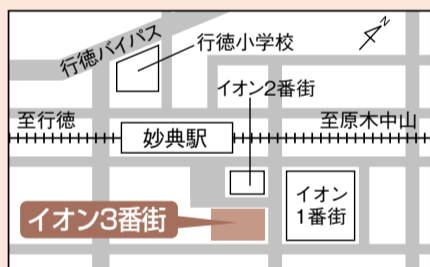

期日前投票所一覧

| 期日前投票所 | | 住所 | 期間 | 時間 |
|--------|------------|----------------|---------------------|--------------|
| ① | 市川市役所 | 2階 税カウンター前 | 7月5日(金)～ 20日(土) | 午前8時30分～午後8時 |
| ② | 行徳支所 | 2階 多目的ホール | | |
| ③ | 大柏出張所 | 1階 多目的室 | | |
| ④ | ダイエー市川店 | 8階 ショッピングセンター奥 | | |
| ⑤ | イオン市川妙典店 | 2階 3番街 | 7月13日(土)～ 20日(土) | 午前10時～午後8時 |
| ⑥ | ニッケコルトンプラザ | 2階 イーストモール | | |
| ⑦ | いちかわ情報プラザ | 2階 打ち合わせ室A | | |
| ⑧ | 南行徳市民センター | 2階 多目的ホール前ロビー | | |
| ⑨ | 信篤公民館 | 1階 ロビー | 7月13日(土)～ 20日(土) | 午前10時～午後6時 |
| ⑩ | 東部公民館 | 1階 談話室 | | |
| ⑪ | 中山清華園管理棟 | 1階 集会室 | | |
| ⑫ | 西部公民館 | 1階 ロビー | | |
| ⑬ | 曾谷公民館 | 2階 ロビー | | |

① 市川市役所

② 行徳支所

③ 大柏出張所

④ ダイエー市川店

⑤ イオン市川妙典店

⑥ ニッケコルトンプラザ

⑦ いちかわ情報プラザ

⑧ 南行徳市民センター

⑨ 信篤公民館

⑩ 東部公民館

⑪ 中山清華園管理棟

⑫ 西部公民館

⑬ 曾谷公民館

インターネットを使った選挙運動が、出来るようになります。

- ① 有権者は、ウェブサイトなど(ホームページ、ブログ、ツイッターやフェイスブックなどのSNS、動画共有サービス、動画継ぎサイトなど)を利用した選挙運動が可能となりますが、電子メール(SMTP方式及び電話番号方式)を利用した選挙運動は引き続き禁止されています。
- ② 候補者・政党などは、ウェブサイトなど及び電子メールを利用した選挙運動が可能となります。