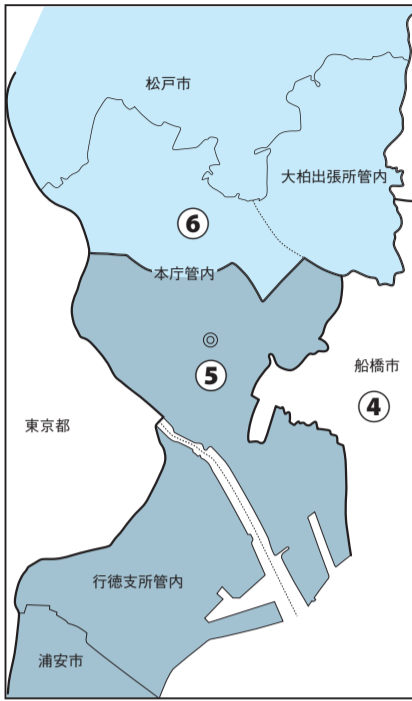

市内における衆議院(小選挙区選出)議員の選挙区が変更になります

公職選挙法の一部改正(12月28日施行)により衆議院(小選挙区選出)議員の選挙区が改定され、次の衆議院議員総選挙から、市川市は新4区・新5区に変更になります。これまで6区にお住まいの方に加え、鬼越、鬼高、高石神、中山、若宮、北方、本北方、北方町4丁目にお住まいの方は新4区に変更になります。

詳しくは市公式Webサイトを確認ください。

☎321-6158選挙管理委員会事務局

第4区の区域

本庁管内 国府台1丁目～6丁目、市川4丁目、真間4丁目、真間5丁目、東菅野4丁目、東菅野5丁目、宮久保1丁目～6丁目、鬼越1丁目、鬼越2丁目、鬼高1丁目～4丁目、高石神、中山1丁目～4丁目、若宮1丁目～3丁目、北方1丁目～3丁目、本北方1丁目～3丁目、北方町4丁目、国分1丁目～7丁目、中国分1丁目～5丁目、北国分1丁目～4丁目、須和田1丁目、須和田2丁目、稲越1丁目～3丁目、曾谷1丁目～8丁目、下貝塚1丁目～3丁目、東国分1丁目～3丁目、堀之内1丁目～5丁目
大柏出張所管内

第5区の区域

本庁管内 市川1丁目～3丁目、市川南1丁目～5丁目、真間1丁目～3丁目、新田1丁目～5丁目、平田1丁目～4丁目、大洲1丁目～4丁目、大和田1丁目～5丁目、東大和田1丁目、東大和田2丁目、稲荷木1丁目～3丁目、八幡1丁目～6丁目、南八幡1丁目～5丁目、菅野1丁目～6丁目、東菅野1丁目～3丁目、東浜1丁目、田尻、田尻1丁目～5丁目、高谷、高谷1丁目～3丁目、高谷新町、原木、原木1丁目～4丁目、二俣、二俣1丁目、二俣2丁目、二俣新町、上妙典
行徳支所管内

改定前